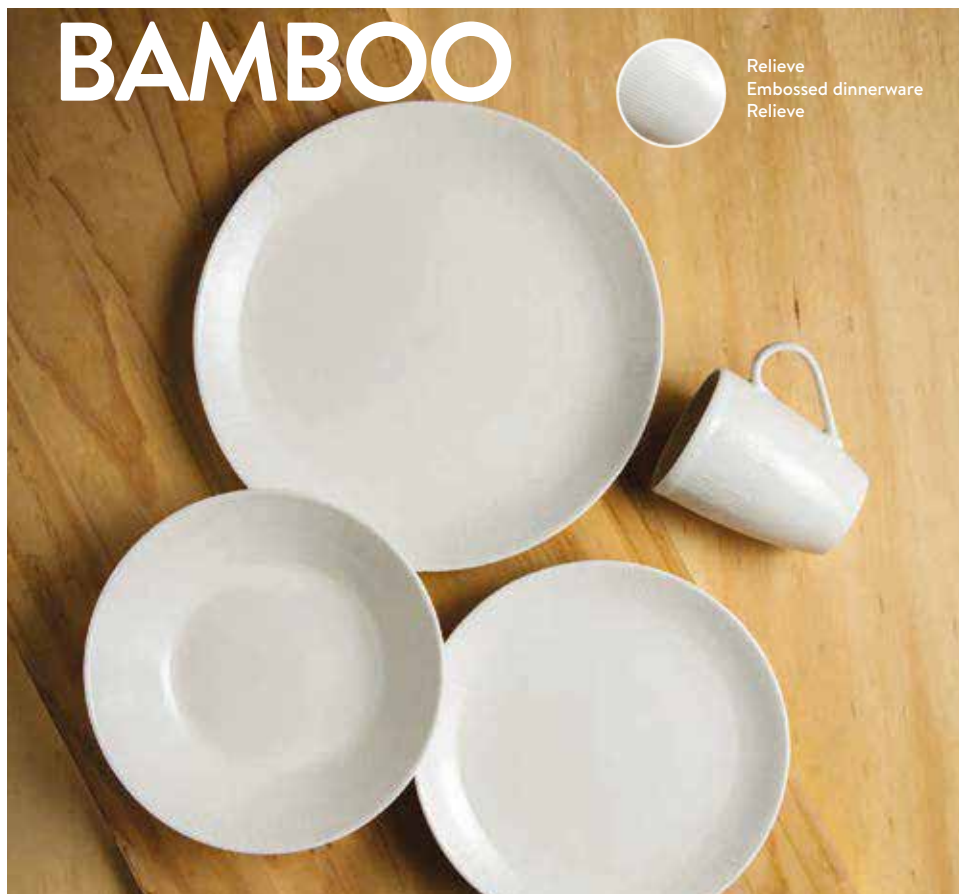

BAMBOO

Relieve
Embossed dinnerware
Relieve