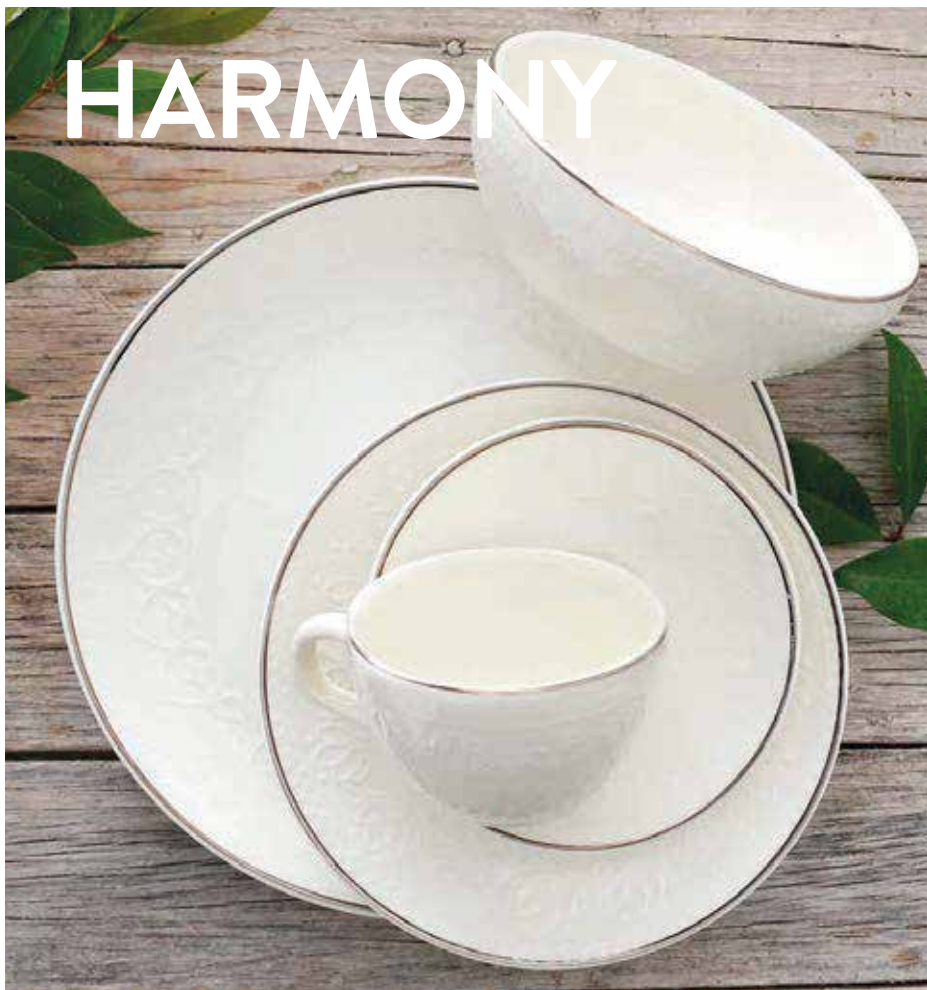

HARMONY

HARMONY DORADO
VL162D040120

HARMONY PLATEADA
VL161D040120

4 Puestos | Dinner Sets | Pessoas
20 Piezas | Pieces | Peças

Plateado o Dorado
Silver or Gold
Prata ou Ouro

4 Platos Pandos | Dinner plates | Pratos rasos
4 Platos Hondos | Soup plates | Pratos fundos
4 Platos Postre | Dessert plates | Pratos de sobremesa
4 Platos Té | Tea saucers | Píres de chá
4 Pocillos Té | Tea cups | Xícaras de chá

HARMONY | DORADO | GOLD | OURO
SL162D130108
ESTUCHE x 4 CAFÉ
COFFEE SET x 4 | SET CAFÉ x 4

Bajo Pedido | Make to order | Pedido do cliente

VL1100042016

4 Puestos | Dinner Sets | Pessoas
16 Piezas | Pieces | Peças

Contiene | Contains | Contém:

4 Platos Pandos | Dinner plates | Pratos rasos
4 Platos Hondos | Soup plates | Pratos fundos
4 Platos Té | Tea saucers | Píres de chá
4 Pocillos Té | Tea cups | Xícaras de chá

Bajo Pedido | Make to order | Pedido do cliente

VL1100060318

6 Puestos | Dinner Sets | Pessoas

16 Piezas | Pieces | Peças

Contiene | Contains | Contém:

6 Platos Pandos | Dinner plates | Pratos rasos
6 Platos Hondos | Soup plates | Pratos fundos
6 Platos Postre | Dessert plates | Pratos de sobremesa

Pieza Suelta | Pieces | Peça solta

Bajo Pedido | Make to order | Pedido do cliente

Plato Pando | Dinner plate | Prato raso
26 cm / PL1100372612

Plato Postre | Dessert plate | Prato de sobremesa
20.2 cm / PL1100372012

Plato Hondo | Soup plate | Prato fundo
17 cm / PL1100373112

Plato Hondo | Soup plate | Prato fundo
22 cm / PL1100373212

Mug | Caneca
300 cc / PL1100376412