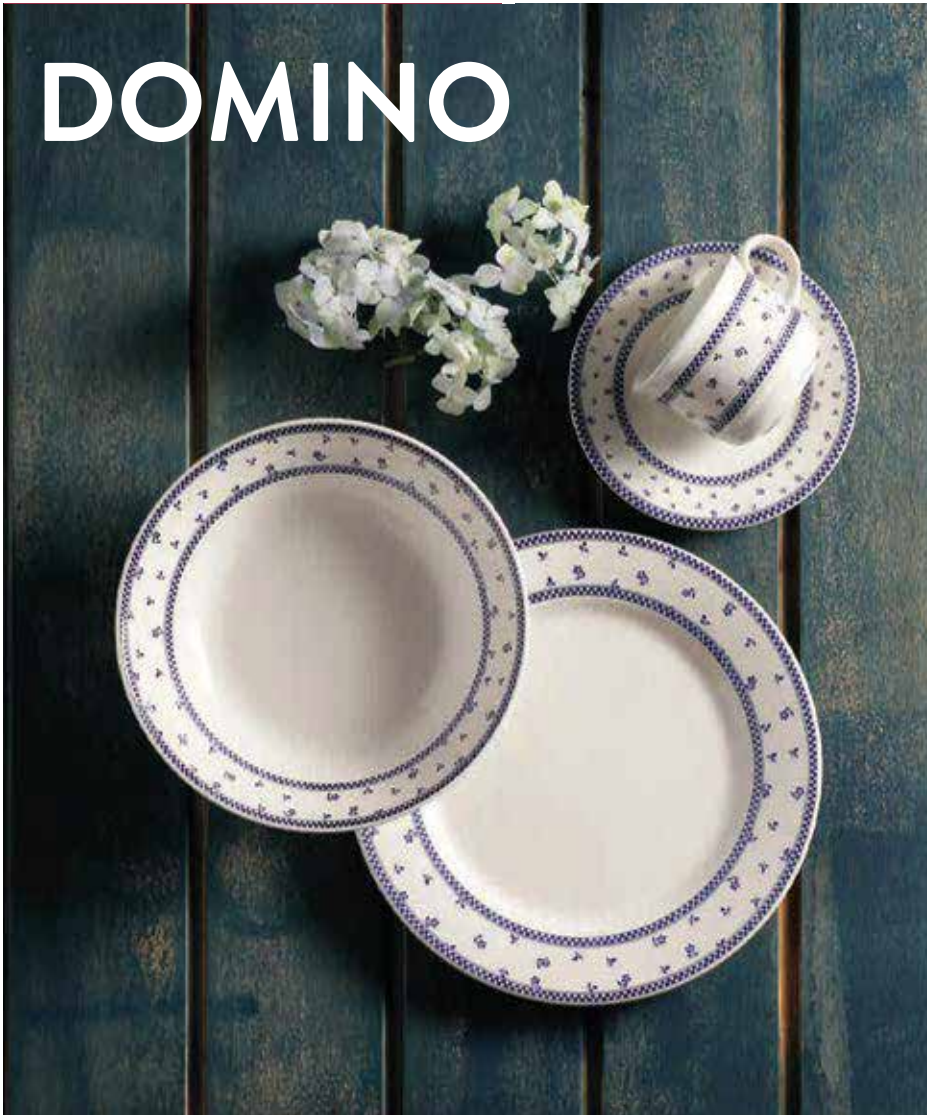

DOMINO

VL1441040116

4 Puestos | Dinner Sets | Pessoas
16 Piezas | Pieces | Peças

Contiene | Contains | Contém:

- 4 Platos Pandos | Dinner plates | Pratos rasos
- 4 Platos Hondos | Soup plates | Pratos fundos
- 4 Platos Té | Tea saucers | Píres de chá
- 4 Pocillos Té | Tea cups | Xícaras de chá

Bajo Pedido | Make to order | Pedido do cliente

VL1441040216

4 Puestos | Dinner Sets | Pessoas
16 Piezas | Pieces | Peças

- 4 Platos Pandos | Dinner plates | Pratos rasos
- 4 Platos Hondos | Soup plates | Pratos fundos
- 4 Platos Postre | Dessert plates | Pratos de sobremesa
- 4 Mugs | Canecas

Bajo Pedido | Make to order | Pedido do cliente

VL1441040220BRA

4 Puestos | Dinner Sets | Pessoas
20 Piezas | Pieces | Peças

Contiene | Contains | Contém:

- 4 Platos Pandos | Dinner plates | Pratos rasos
- 4 Platos Hondos | Soup plates | Pratos fundos
- 4 Platos Postre | Dessert plates | Pratos de sobremesa
- 4 Platos Té | Tea saucers | Píres de chá
- 4 Pocillos Té | Tea cups | Xícaras de chá

Pieza Suelta | Pieces | Peça solta

Bajo Pedido | Make to order | Pedido do cliente

Plato Hondo | Soup plate | Prato fundo
560 cc / PL1441513324