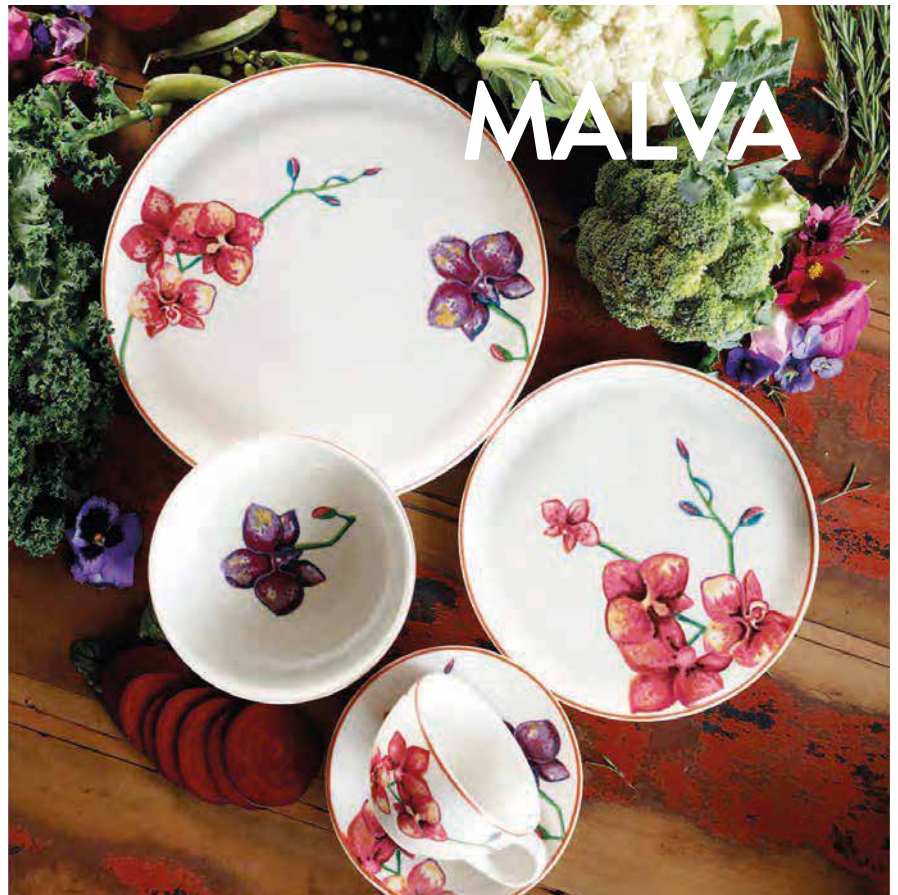

Plato Hondo | Soup plate | Prato fundo  
623 cc / PL153E343112

Mug | Caneca  
294 cc / PL153E346012

VL154E040120

4 Puestos | Dinner Sets | Pessoas  
20 Piezas | Pieces | Peças

Contiene | Contains | Contém:

4 Platos Pandos | Dinner plates | Pratos rasos  
4 Platos Hondos | Soup plates | Pratos fundos  
4 Platos Postre | Dessert plates | Pratos de sobremesa  
4 Platos Té | Tea saucers | Píres de chá  
4 Pocillos Té | Tea cups | Xícaras de chá

# MALVA