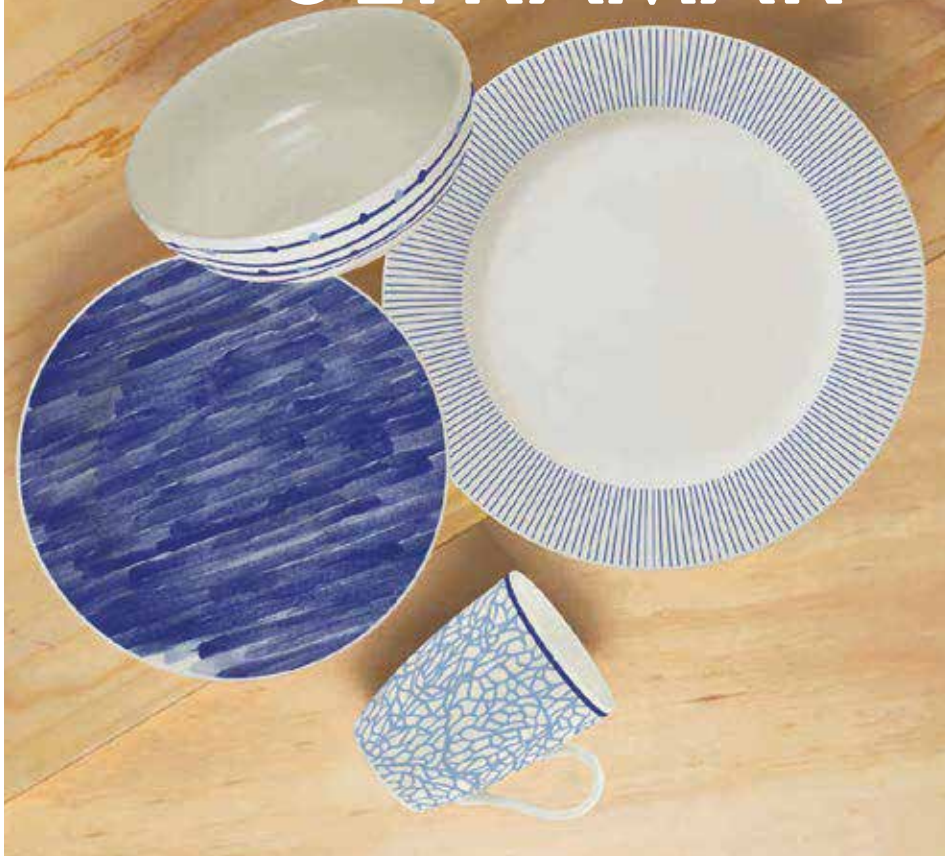

ULTRAMAR

Bajo Pedido | Make to order | Pedido do cliente

VL131E040116

4 Puestos | Pieces | Pessoas

16 Piezas | Pcs Dinner Set | Peças

Contiene | Contains | Contém:

4 Platos Pandos | Dinner plates | Pratos rasos

4 Platos Hondos | Soup plates | Pratos fundos

4 Platos Té | Tea saucers | Píres de chá

4 Mugs | Canecas

Bajo Pedido | Make to order | Pedido do cliente

VL133E040116

4 Puestos | Pieces | Pessoas

16 Piezas | Pcs Dinner Set | Peças

Contiene | Contains | Contém:

4 Platos Pandos | Dinner plates | Pratos rasos

4 Platos Hondos | Soup plates | Pratos fundos

4 Platos Té | Tea saucers | Píres de chá

4 Mugs | Canecas

MOROCCO