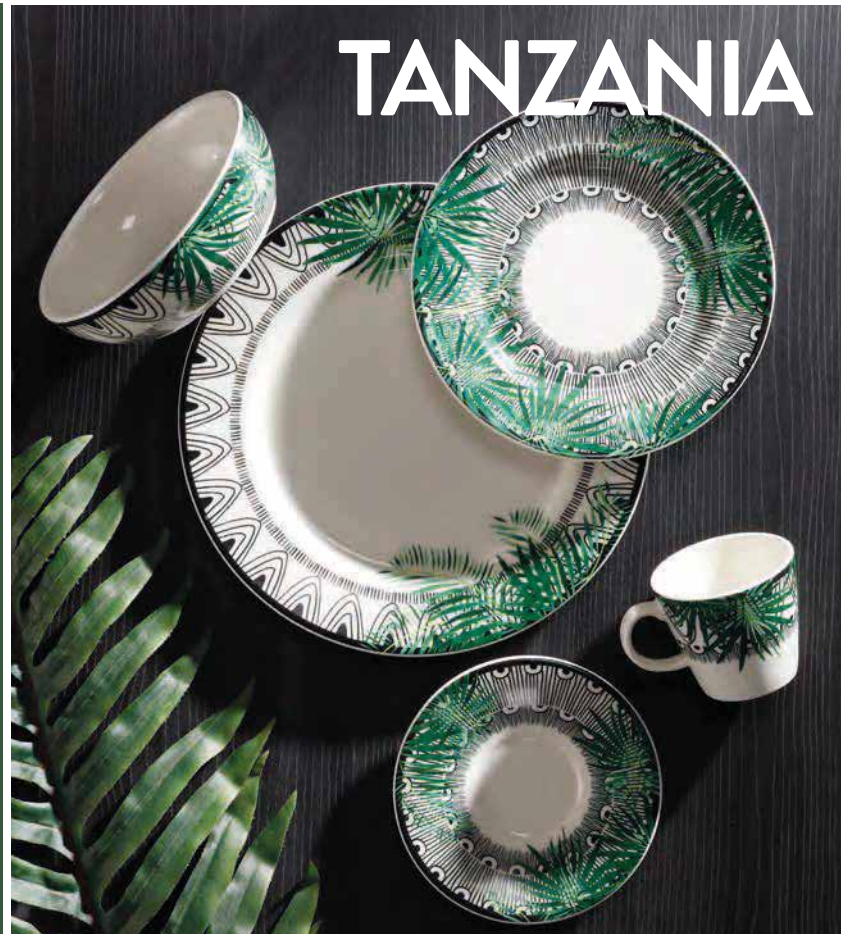

Bajo Pedido | Make to order | Pedido do cliente

VL118E040120

4 Puestos | Dinner Sets | Pessoas

20 Piezas | Pieces | Peças

Contiene | Contains | Contém:

4 Platos Pandos | Dinner plates | Pratos rasos

4 Platos Hondos | Soup plates | Pratos fundos

4 Platos Postre | Dessert plates | Pratos de sobremesa

4 Platos Té | Tea saucers | Píres de chá

4 Pocillos Té | Tea cups | Xícaras de chá

TANZANIA

PERSIAN