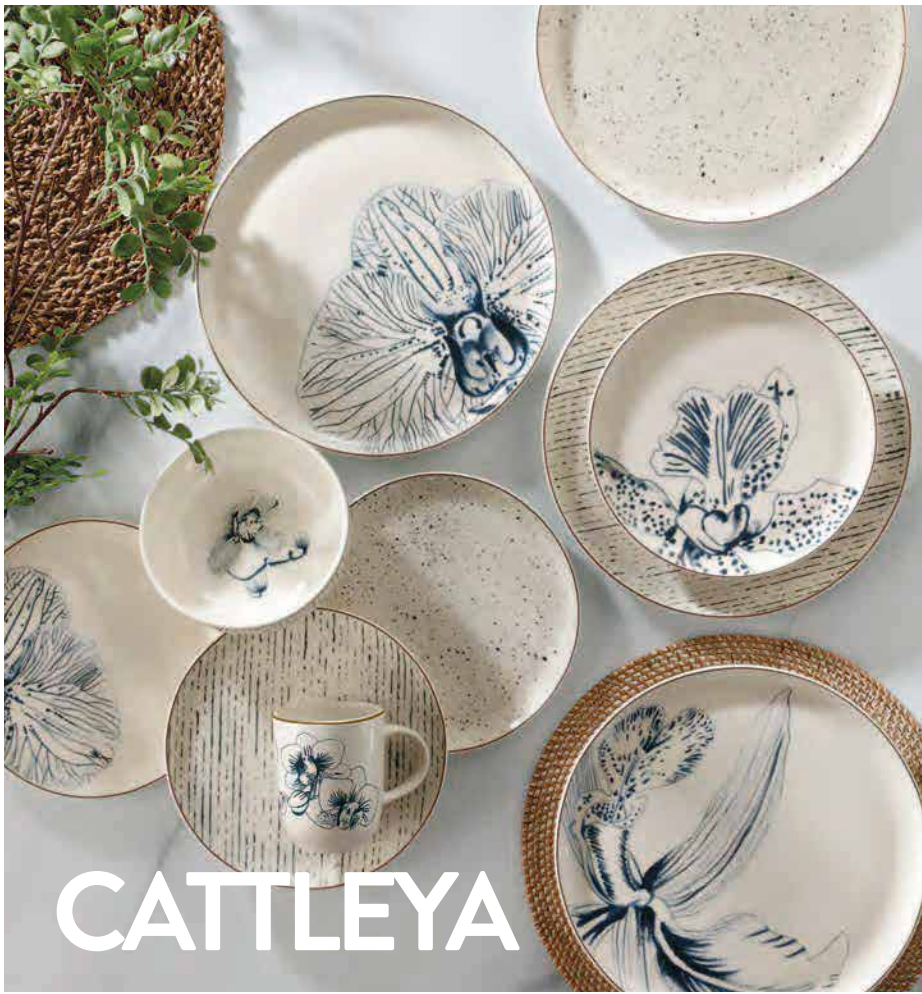

CATTLEYA

LISTA EN ORO
Apta para microondas

VL153E040116

4 Puestos | Dinner Sets | Pessoas
16 Piezas | Pieces | Peças

Contiene | Contains | Contém:

4 Platos Pandos | Dinner plates | Pratos rasos
4 Platos Hondos | Soup plates | Pratos fundos
4 Platos Postre | Dessert plates | Pratos de sobremesa
4 Mugs | Canecas

Pieza Suelta | Pieces | Peça solta

Bajo Pedido | Make to order | Pedido do cliente

Plato Pando | Dinner plate | Prato raso
27.5 cm / PL153E342812

Plato Postre | Dessert plate | Prato de sobremesa
21 cm / PL153E342112

Plato Hondo | Soup plate | Prato fundo
623 cc / PL153E343112

Mug | Caneca
294 cc / PL153E346012

VL154E040120

4 Puestos | Dinner Sets | Pessoas
20 Piezas | Pieces | Peças

Contiene | Contains | Contém:

4 Platos Pandos | Dinner plates | Pratos rasos
4 Platos Hondos | Soup plates | Pratos fundos
4 Platos Postre | Dessert plates | Pratos de sobremesa
4 Platos Té | Tea saucers | Píres de chá
4 Pocillos Té | Tea cups | Xícaras de chá