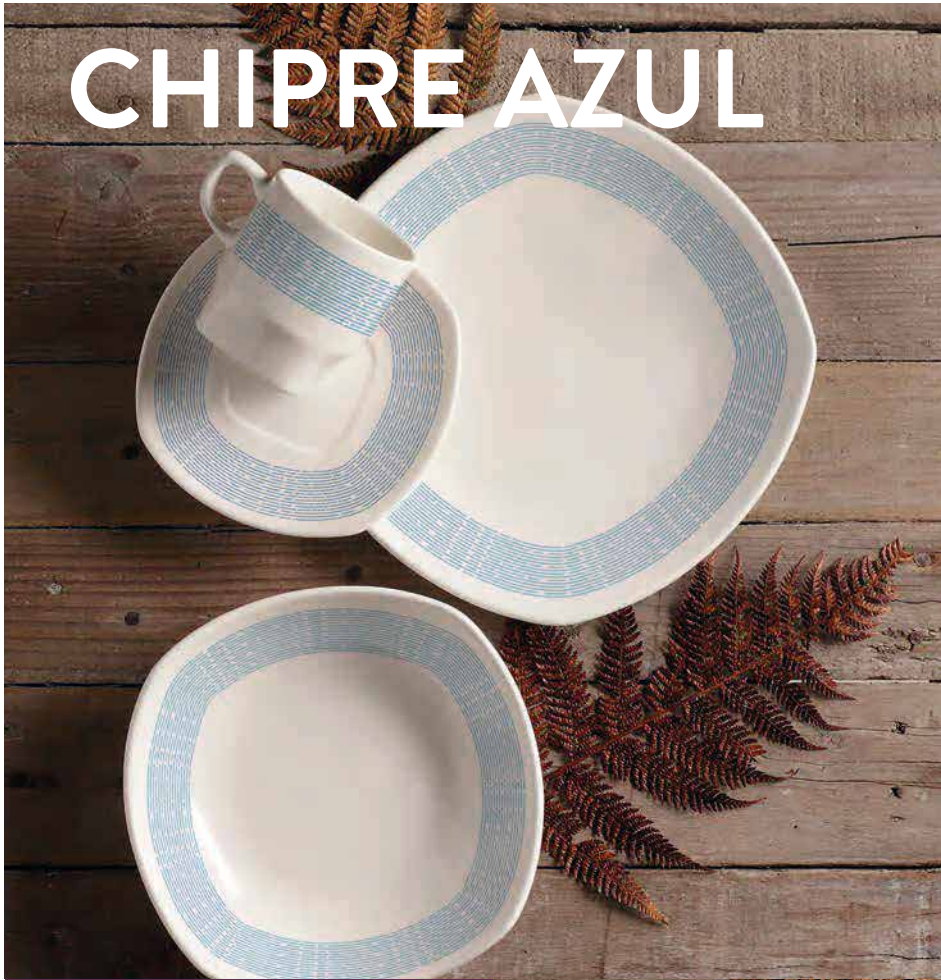

CHIPRE AZUL