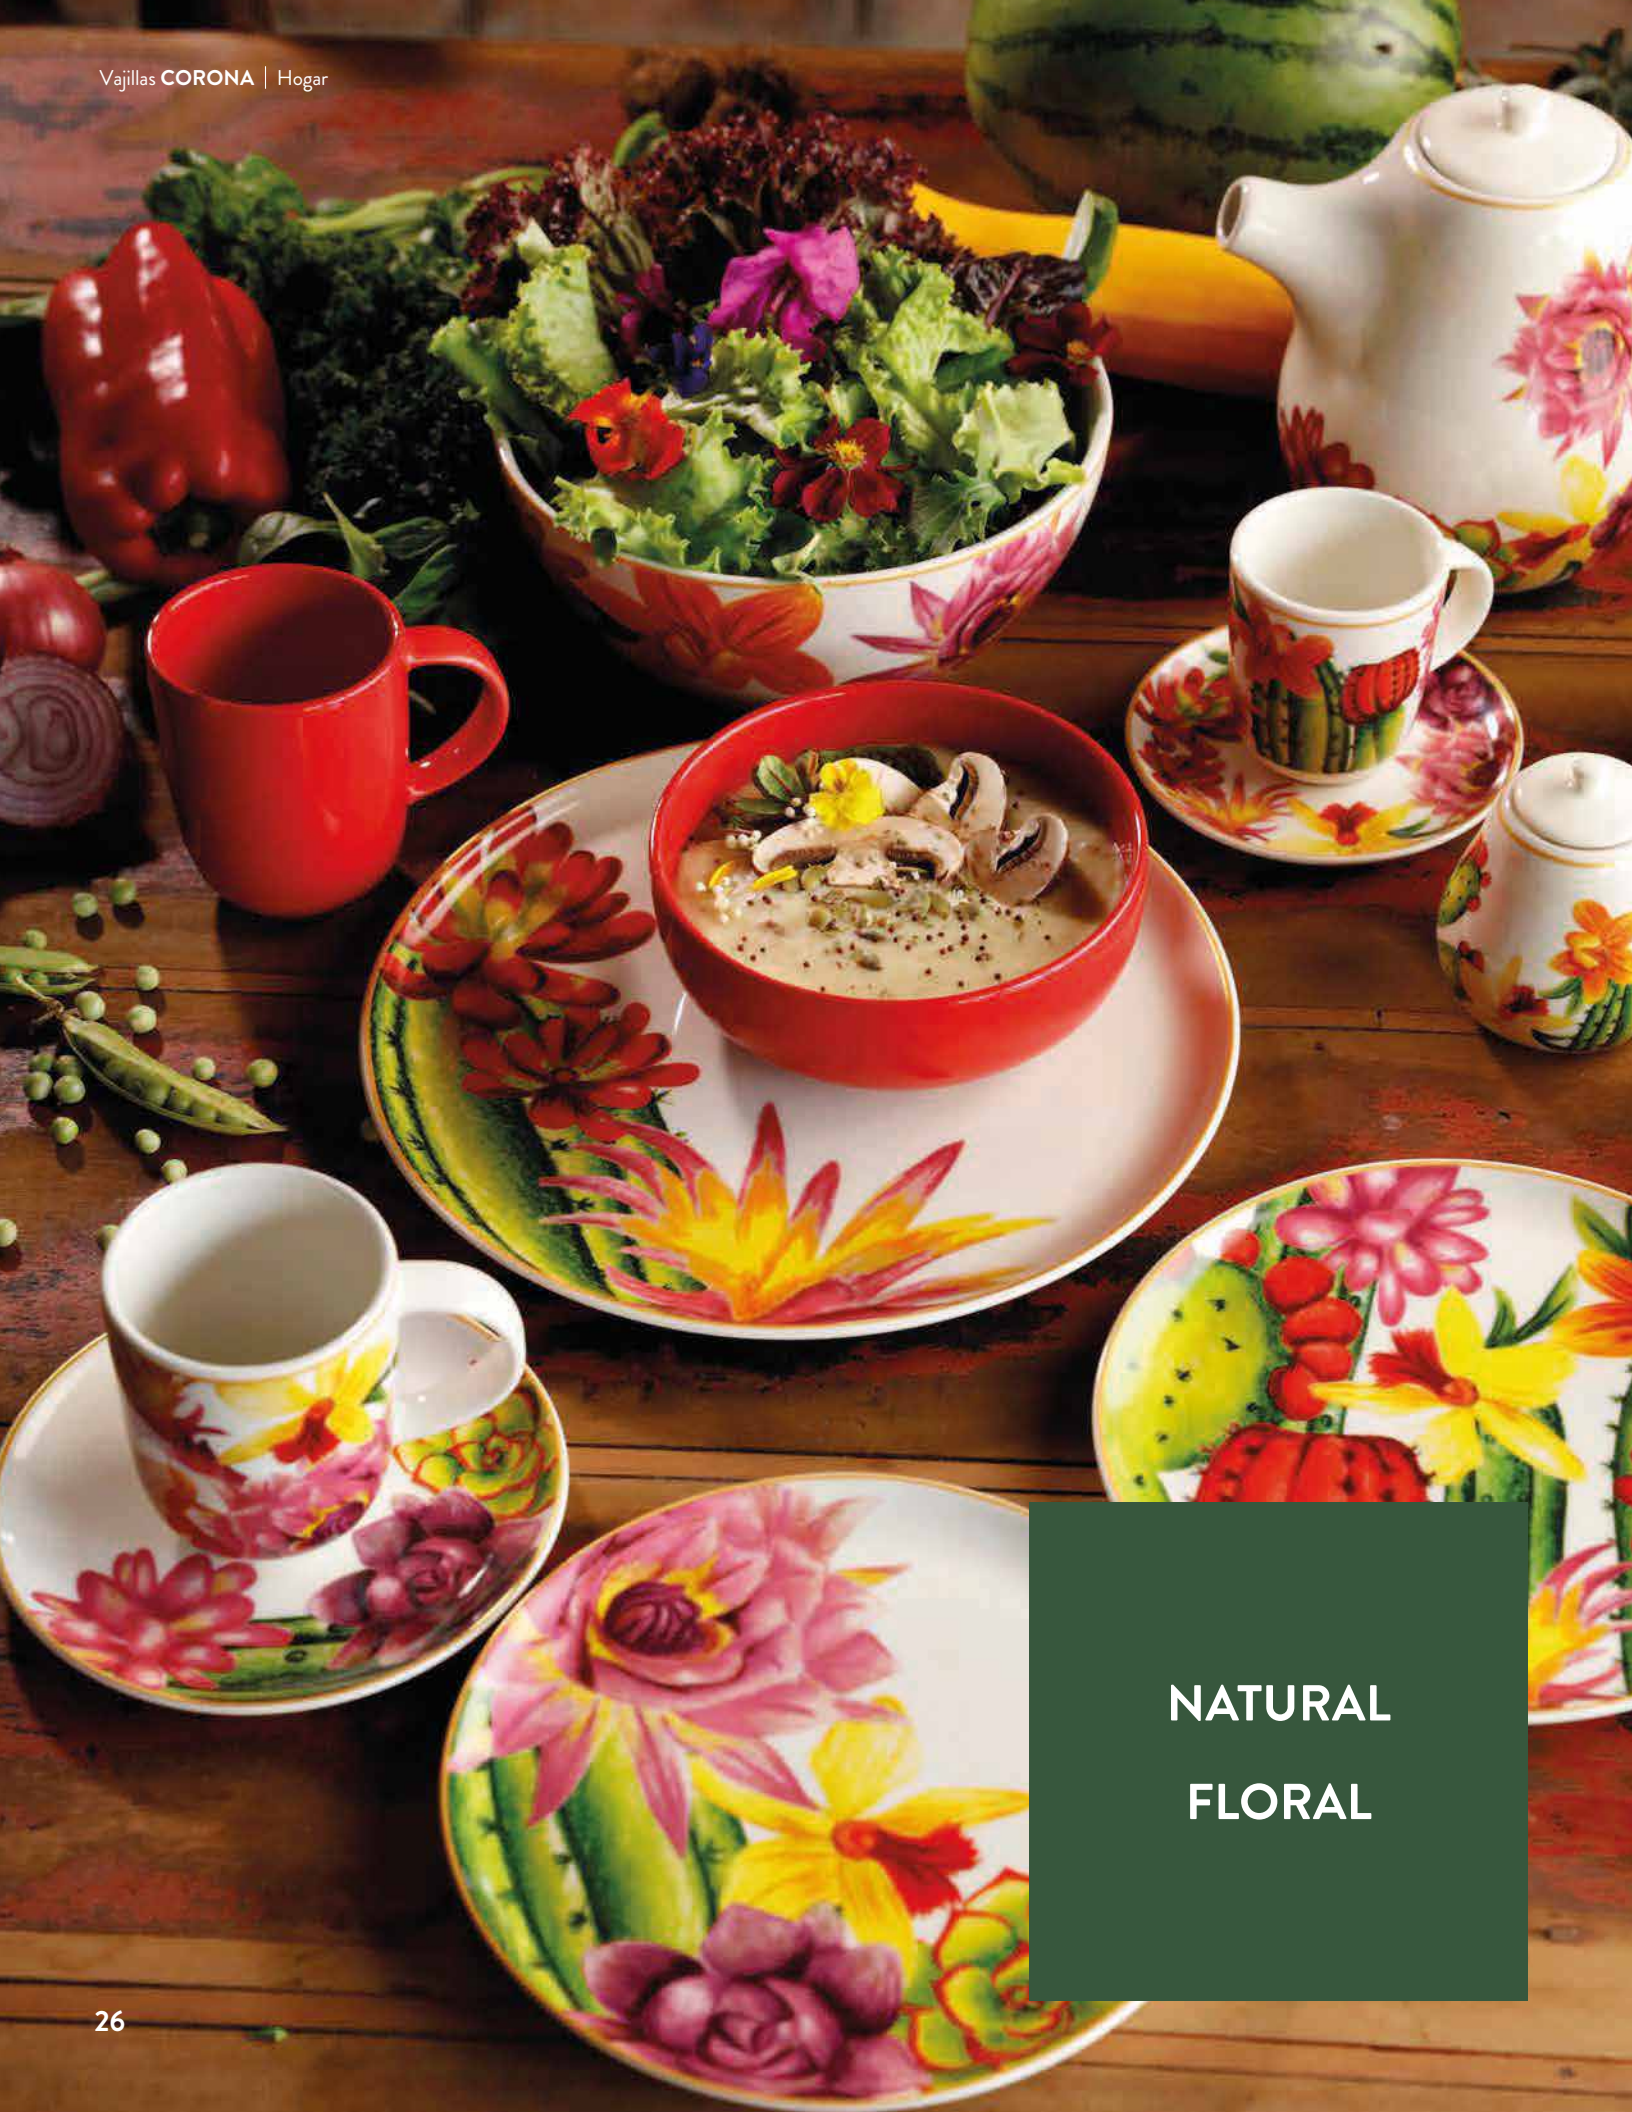

**NATURAL
FLORAL**