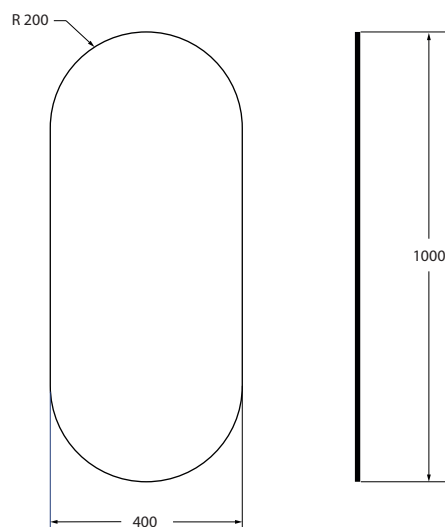

ESPEJO OVAL

Espejo con diseño moderno ideal como complemento para los muebles de baños Corona.

- Calibre de 4 mm.
- Formato de 40 x 100 cm.

REFERENCIA:

Ref. OO4130001

INFORMACIÓN TÉCNICA

Material	Espejo plata 4mm.
Nombre comercial del producto	ESPEJO OVAL
Acabado	Plata-sandblasting.
Especificación del material	Marco de aluminio en la parte posterior del espejo.
Espesor de vidrio espejo	4MM/0,15Plg.

PLANOS TÉCNICOS

Unidades: mm.

Estas dimensiones son nominales y están sujetas a cambios sin previo aviso.

NORMATIVA DEL ESPEJO

Las especificaciones de este producto cumplen o exceden la norma NTC 1909/ASTM C1036-06.
Estas dimensiones son nominales y cumplen con las tolerancia admitidas por la norma: NTC 1909/ASTM C1036-06.

DIMENSIONES GENERALES

Dimensiones generales del producto (mm.)	W 400 L 1000
Dimensiones generales del producto (inch.)	W 15.7 L 39.3
Dimensiones generales del producto empacado (mm.)	H 35 W 450 L 1.050
Dimensiones generales del producto empacado (inch.)	H 1.3 W 17.7 L 41.3
Peso Neto aproximado	3.7 kg. (8.1 lb).
Peso Bruto aproximado	4.2 kg. (9.2 lb).