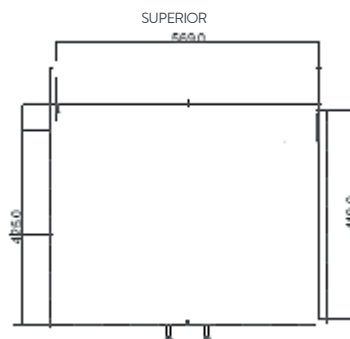

SORRENTO 60

Mueble de baño con lavamanos

Mueble moderno a piso, perfecto para adaptarse a cualquier espacio de baño.

- Lavamanos tipo vessel 100% porcelana.
- Máximo espacio que facilita la organización.
- No incluye grifería.

REFERENCIA: Mueble + Lavamanos: LM1616431
Mueble: MV0216431

INFORMACIÓN TÉCNICA

Material	Tablero aglomerado RH de 15mm
Densidad	15 mm = 670 kg/m ³
Textura	Coñac = Poro
Canto	PVC Flexible 0.5 mm de calibre
Dimensiones Generales (H*L*W)	82 x 60 x 48 cms.
Peso Neto	20,1 kg
Peso Bruto	21,1 kg
Resistencia máxima	Hasta 171 kg.
Resistencia al rayado	700 ciclos

Unidades: mm.

Estas dimensiones son nominales y están sujetas a cambios sin previo aviso.

Disponible en color:

Rovere

TIEMPO ESTIMADO DE ARMADO: 60 minutos.

SERVICIO POST VENTA

RESISTENCIA A HUMEDAD

AÑOS DE GARANTÍA (madera)