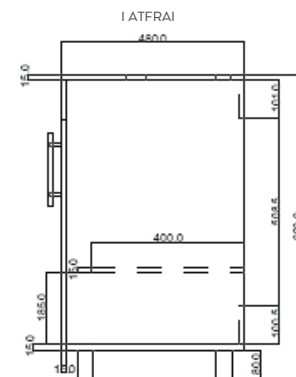

SORRENTO 60

Mueble de baño con lavamanos

Mueble moderno a piso, perfecto para adaptarse a cualquier espacio de baño.

- Lavamanos tipo vessel 100% porcelana.
- Máximo espacio que facilita la organización.
- No incluye grifería.

REFERENCIA: Mueble + Lavamanos: LM1616431
Mueble: MV0216431

INFORMACIÓN TÉCNICA

Material	Tablero aglomerado RH de 15mm
Densidad	15 mm = 670 kg/m ³
Textura	Coñac = Poro
Canto	PVC Flexible 0.5 mm de calibre
Dimensiones Generales (H*L*W)	82 x 60 x 48 cms.
Peso Neto	20,1 kg
Peso Bruto	21,1 kg
Resistencia máxima	Hasta 171 kg.
Resistencia al rayado	700 ciclos

Unidades: mm.

Estas dimensiones son nominales y están sujetas a cambios sin previo aviso.

Disponible en color:

Rovere

TIEMPO ESTIMADO DE ARMADO: 60 minutos.

SERVICIO POST VENTA

RESISTENCIA A HUMEDAD

AÑOS DE GARANTÍA (madera)