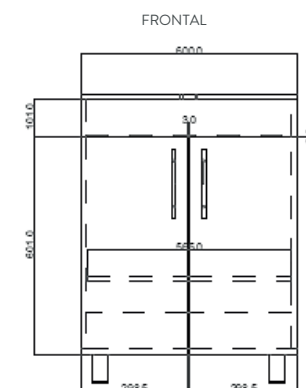

SORRENTO 60

Mueble de baño con lavamanos

Mueble moderno a piso, perfecto para adaptarse a cualquier espacio de baño.

- Lavamanos tipo vessel 100% porcelana.
- Máximo espacio que facilita la organización.
- No incluye grifería.

REFERENCIA: Mueble + Lavamanos: LM1616431
Mueble: MV0216431

INFORMACIÓN TÉCNICA

Material	Tablero aglomerado RH de 15mm
Densidad	15 mm = 670 kg/m ³
Textura	Coñac = Poro
Canto	PVC Flexible 0.5 mm de calibre
Dimensiones Generales (H*L*W)	82 x 60 x 48 cms.
Peso Neto	20,1 kg
Peso Bruto	21,1 kg
Resistencia máxima	Hasta 171 kg.
Resistencia al rayado	700 ciclos

Unidades: mm.

Estas dimensiones son nominales y están sujetas a cambios sin previo aviso.

Disponible en color:

Rovere

TIEMPO ESTIMADO DE ARMADO: 60 minutos.

SERVICIO POST VENTA

RESISTENCIA A HUMEDAD

AÑOS DE GARANTÍA (madera)