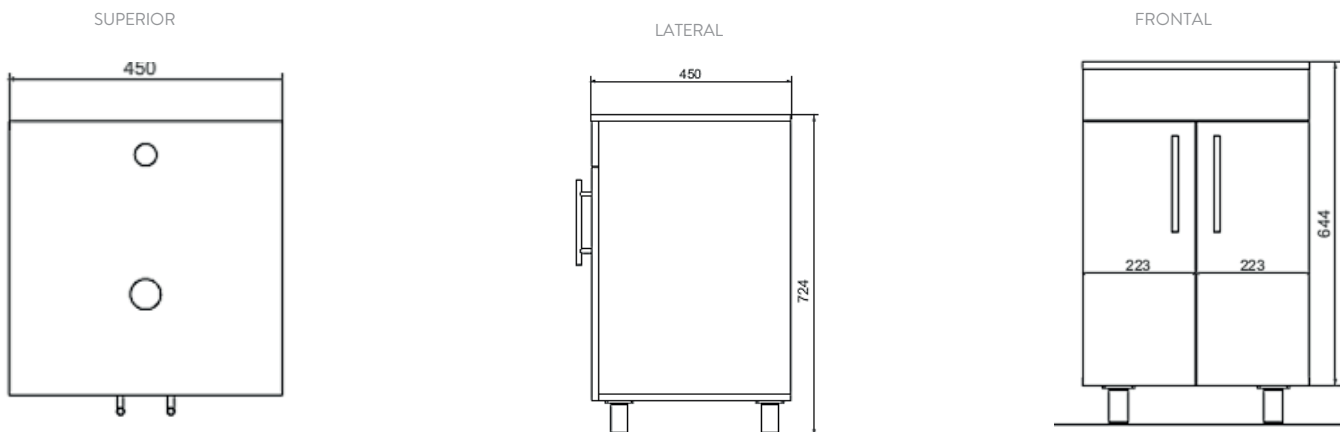

## PLANO MUEBLE SORRENTO 45 CM

Unidades: mm.