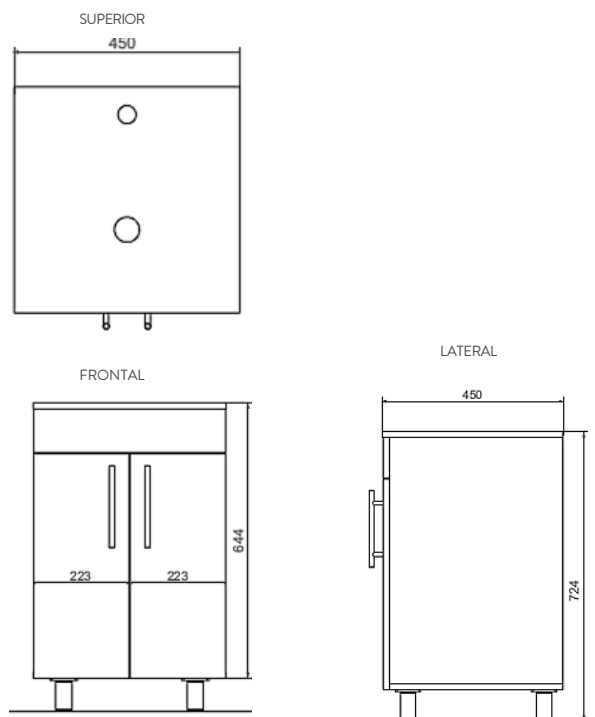

## Mueble de baño con lavamanos

Mueble moderno a piso, perfecto para adaptarse a cualquier espacio de baño.

- Lavamanos tipo vessel 100% porcelana.
- Máximo espacio que facilita la organización.
- No incluye grifería.

### INFORMACIÓN TÉCNICA

Material	Tablero aglomerado RH de 15mm
Densidad	15 mm = 670 kg/m <sup>3</sup>
Textura	Cañac = Poro
Canto	PVC Flexible 0.5 mm de calibre
Dimensiones (H*L*W)	Generales 72,4 x 45 x 45 cms.
Peso Neto	15,9 kg
Peso Bruto	16,7 kg
Resistencia máxima	Hasta 50 kg.
Resistencia al rayado	700 ciclos

## PLANO LAVAMANOS SPAZIO

## PLANO MUEBLE SORRENTO 45 CM

Unidades: mm.