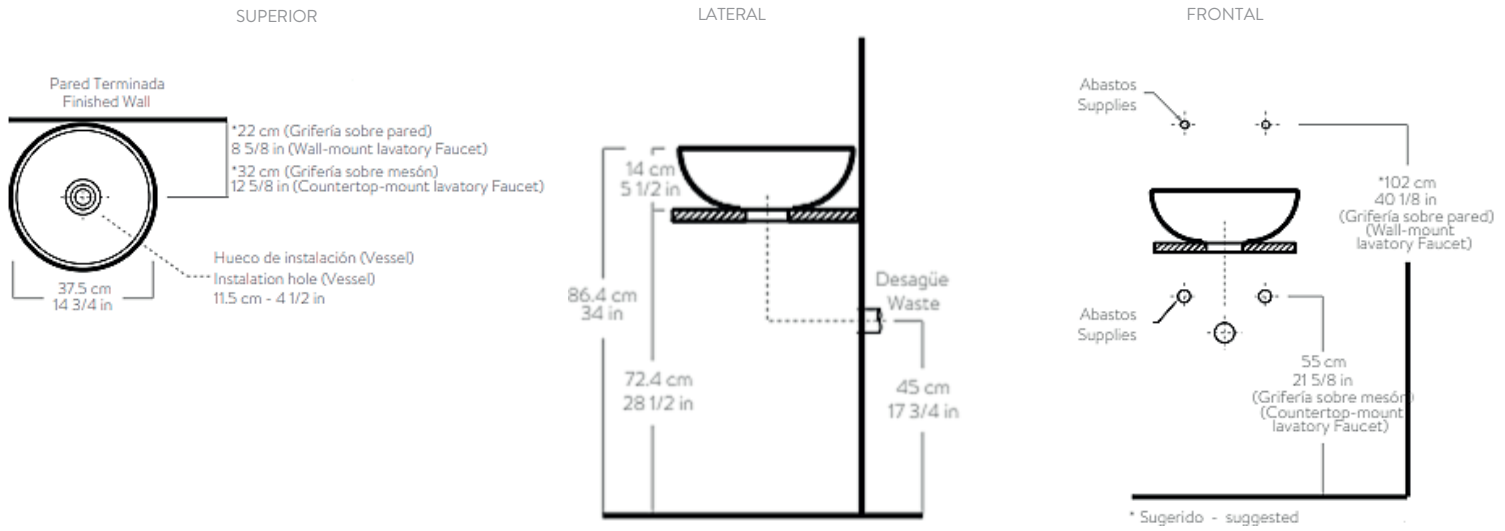

## HERRAJES Y ACCESORIOS

Componente	Descripción
Tarugo	Madera prensada
Minifix / Perno	Zamak -Polipropileno (PP)
Tapa minifix	PVC, policloruro de vinilo
Tornillo para chazo	Acero, de 2" 1/2 de largo
Chazos	Nylon (Poliamida)
Tornillo lámina	6 x 5/8" Acero, acabado zincado, cabeza avellanada
Platina en ángulo	Acero, en forma de L tipo cantonera
Pegante	Pegamento blanco para madera 30ml

## PLANO LAVAMANOS SPAZIO

## PLANO MUEBLE SORRENTO 45 CM

Unidades: mm.