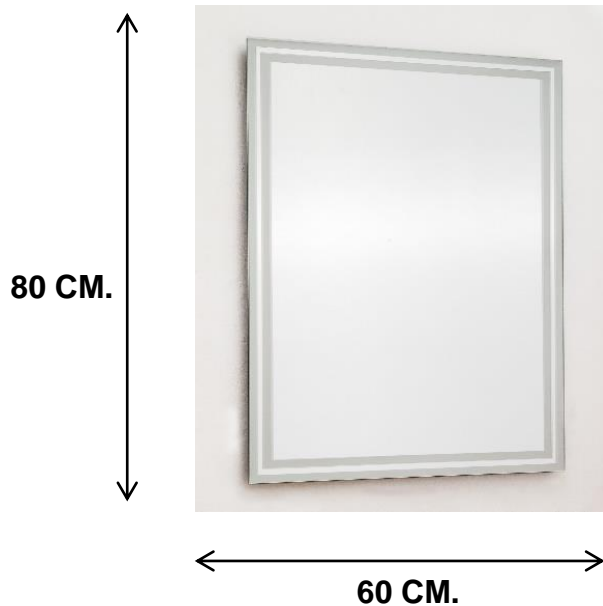

# ESPEJO

## Ref. E 289

- **Descripción del producto:**  
Espejo con bordes matizados
- **Usos:**  
Ideal para baños.
- **Proveedor:**  
MADERAS Y COMPLEMENTOS MYC SAS
- **Procedencia:**  
Nacional
- **Material de fabricación:**  
Espejo cristal en 4mm.
- **Referencias:**  
E 289
- **Medidas:**  
Ancho 60cm.  
Alto 80cm.
- **Colores:**  
Claro.

## Ref. E 289

- **Especificaciones técnicas:**  
Espejo rectangular con detalles matizados.
- **Peso:**  
5 Kg.
- **Unidad de venta:**  
1 unidad
- **Unidad de empaque:**  
4 unidades
- **Garantía:**  
1 año
- **Requerimientos para la instalación:**  
Marcar las perforaciones en la superficie según la altura deseada, colocar chazos y posteriormente los clavos en L, finalmente colocar el espejo revisando que el soporte se ubique sobre los clavos.
- **Almacenamiento:**  
Recostarlos hacia una pared con ángulo de 10° – 15°, máximo 10 unidades.  
Evitar almacenar en sitios húmedos.
- **Mantenimiento y cuidados:**  
La limpieza se debe hacer con agua limpia. No usar detergentes, limpiavidrios, productos abrasivos ni químicos.
- **Advertencias de seguridad:**  
Manipular con delicadeza, evitando golpes y fuerza excesiva en el producto.
- **Soporte técnico:**  
Estos espejos cuentan con el respaldo, soporte técnico y garantía de la Organización Corona SA y de Maderas y Complementos MYC SAS.

# Argumentos de venta

Ref. E 289

CARACTERÍSTICA	VENTAJA	BENEFICIO
Espejo calidad cristal de 4mm	No distorsiona la imagen	Ideal para utilizar en todos los ambientes.
Detalles matizados	Diseño estético y moderno	Diferenciador respecto a la competencia.
Soporte posterior en platina metálica	Facilidad en la instalación	Permite que el cliente realice la instalación
Medida funcional	Permite optimizar espacios.	Fácil adaptación al espacio existente.
Espejo claro	Color moderno.	Combina con todos los espacios.