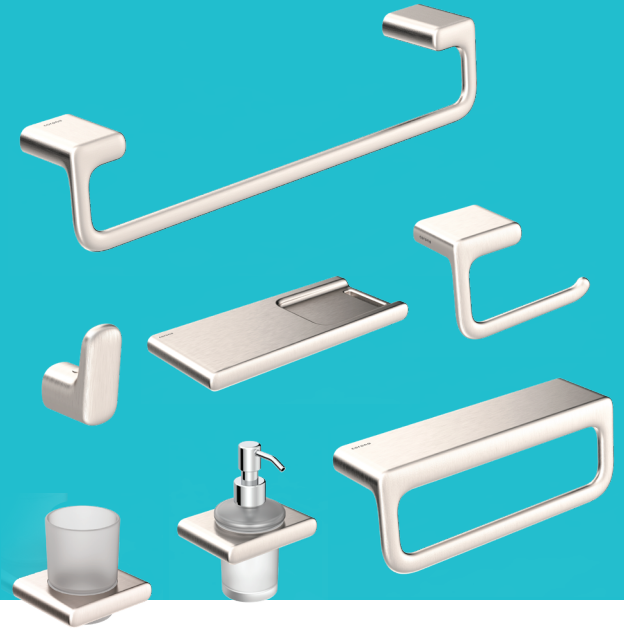

LIQUID NIQUEL

ACCESORIOS PARA BAÑO

La línea de griferías, duchas y accesorios Liquid se inspira en la tensión superficial del agua y en cómo esta crea formas armoniosas adaptándose al ambiente. Al igual que el agua, las superficies de las griferías Liquid juegan con la luz y los reflejos que fluyen alrededor de sus formas, sus líneas continuas y simplicidad formal proporcionan la ventaja práctica, limpieza sin esfuerzo.

- Con recubrimiento en PVD (deposición de vapor) con targets de zirconio que garantizan una gran resistencia a la corrosión.
- Con sistema de fijación oculto de fácil instalación y diseño que evita la acumulación de impurezas.
- Fácil limpieza: diseño que evita la acumulación de impurezas.