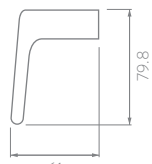

86.5

Cepillera

Frontal

220

Lateral

79.8

61

Toallero Argolla

Frontal

420

Lateral

79.9

61

Toallero Barra

Frontal

260

Lateral

19.5

105

Jabonera Ducha

Unidades: mm

Estas dimensiones son nominales y están sujetas a cambios sin previo aviso. Para la fabricación de este producto se utilizan materiales, equipos, y tecnología de última generación que permiten ofrecer accesorios con los más altos estándares de calidad.