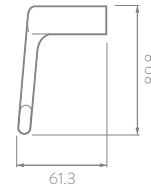

ACCESORIOS PARA BAÑO

PLANOS TÉCNICOS

Frontal

21

Lateral

50.3

36.8

Percha

Frontal

145.3

Lateral

89.8

61.3

Portarrollo

Frontal

100

Lateral

19.5

105

Jabonera Ducha

Unidades: mm

Estas dimensiones son nominales y están sujetas a cambios sin previo aviso. Para la fabricación de este producto se utilizan materiales, equipos, y tecnología de última generación que permiten ofrecer accesorios con los más altos estándares de calidad.