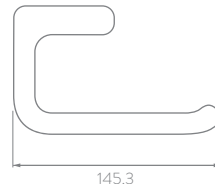

ACCESORIOS PARA BAÑO

PLANOS TÉCNICOS

Frontal

21

Lateral

50.3

36.8

Percha

Frontal

145.3

Lateral

89.8

61.3

Portarrollo

Frontal

100

Lateral

19.5

105

Jabonera Ducha

Unidades: mm

Estas dimensiones son nominales y están sujetas a cambios sin previo aviso. Para la fabricación de este producto se utilizan materiales, equipos, y tecnología de última generación que permiten ofrecer accesorios con los más altos estándares de calidad.