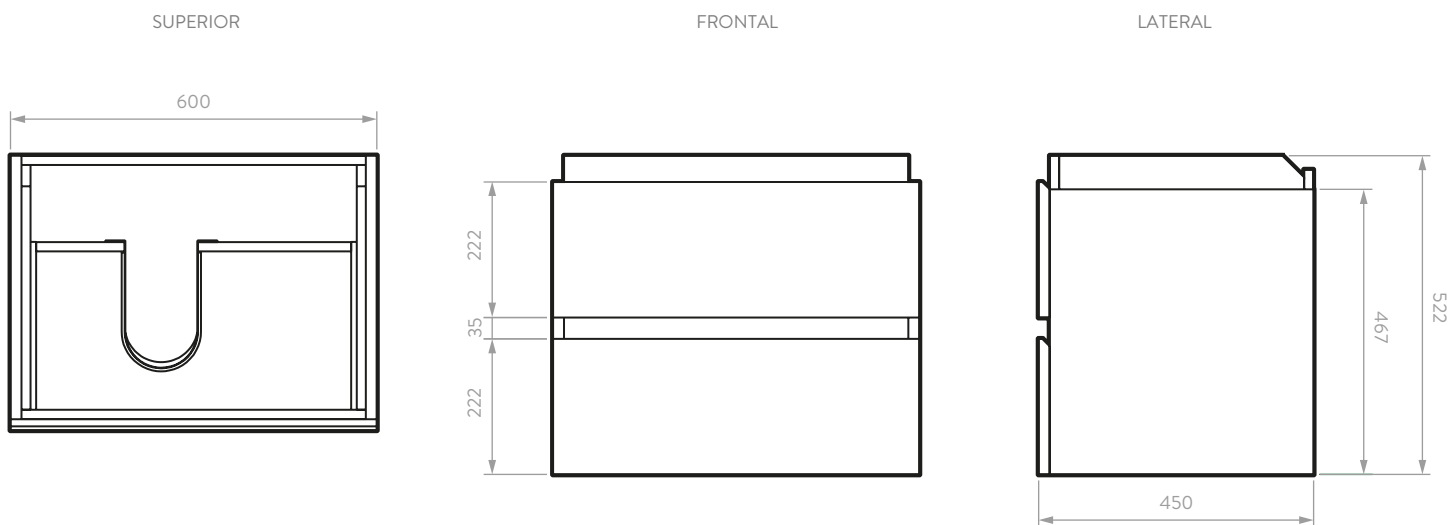

HERRAJES Y ACCESORIOS

Componente	Descripción
Tarugo	Eucalipto (8x30mm)
Minifix / Perno	Zamak
Caja Minifix	Zamak
Tapa Adhesiva Minifix	PVC con cinta doble faz Ahhesiva
Accesorio plástico en U Corto	Plástico, ITKF21960
Pegante	Colbón
Tornillo lamina	Acero (2N 6x9/16)
Tornillo lamina	Acero (8 X 5/8")
Platina en L	Acero HVA151-51
Chazo nylon + Tornillo Ensemble	Nylon y Tornillo Acero
Tornillo de Ensemble	Acero 6 X 1" 1/4
Riel montaje bajo cierre lento extensión total	Acero cold rolled HRE790-30

PONTUS PLUS 60

Mueble de baño 60 cm

PLANO LAYAMANOS PONTUS 60 CM

PLANO MUEBLE PONTUS PLUS 60 CM

Unidades: mm