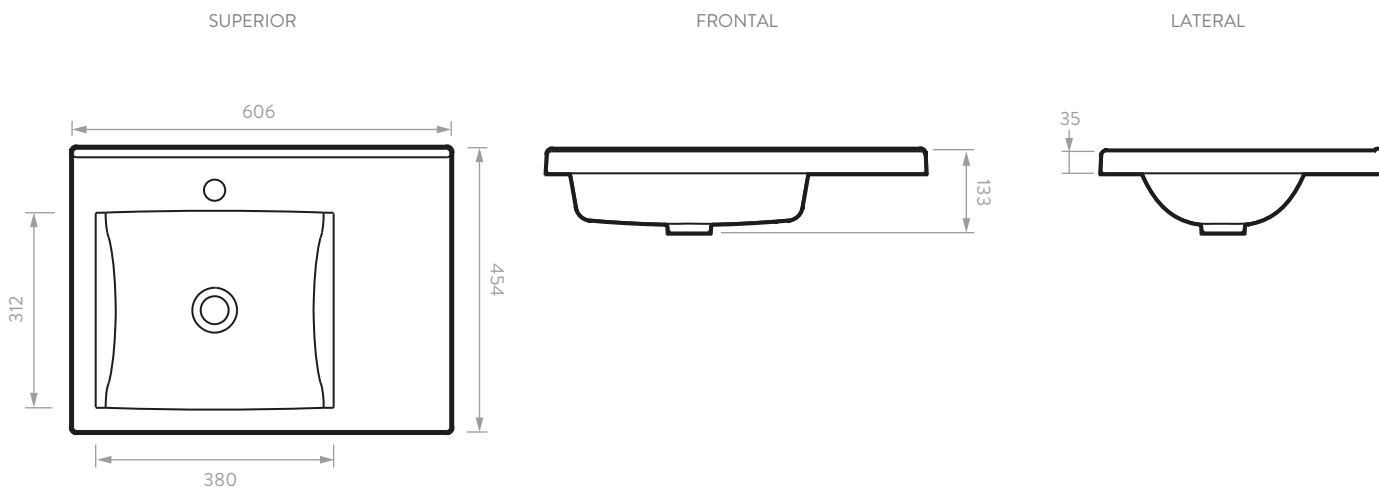

PONTUS PLUS 60

Mueble de baño 60 cm

PLANO LAYAMANOS PONTUS 60 CM