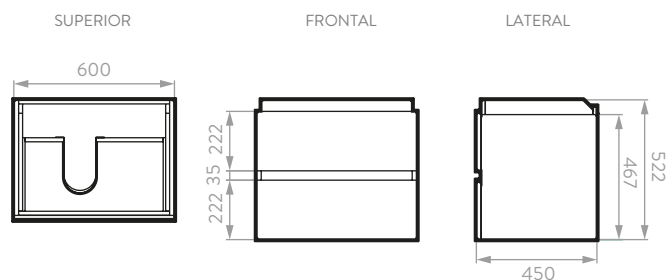

PONTUS PLUS 60

Mueble Pontus Plus 60 cm.

Lavamanos de mesón integrado en porcelana sanitaria

Línea de Muebles Pontus Plus con acabado de pintura blanca brillante que da mayor amplitud a los espacios.

- Dos cajones con 30Kg de resistencia.
- Máxima capacidad de almacenamiento.
- Lavamanos 100% en porcelana con superficie amplia de apoyo.
- Resistentes a la humedad.

REFERENCIA / COLOR:

BLANCO

ONIX

Ref. **135236861** Mueble Pontus Plus 60
Con Lavamanos de Mesón Integrado.

INFORMACIÓN TÉCNICA

Material	Madera aglomerada: Tablero aglomerado de 18mm.
Densidad	15mm 670 kg./m ³ . 18mm 659 kg./m ³ .
Textura	Blanco Pintado: Liso. Onix Mate.
Dimensiones Generales (H*W*P)	20,55" x 23,62" x 17,72" (522,0 x 600 x 450 mm).
Carga Máxima	88,2 lb (40 kg).
Peso Neto Aproximado	42,5 lb (19,3 kg).
Peso Bruto Aproximado	52,0 lb (23,6 kg).
Resistencia a la humedad	8%.

PLANOS TÉCNICOS

Unidades: mm.

Estas dimensiones son nominales y están sujetas a cambios sin previo aviso.

TIEMPO ESTIMADO DE ARMADO: El mueble viene armado.

SERVICIO
POST VENTA

AÑOS DE
GARANTÍA
(madera)

AÑOS DE
GARANTÍA
(herrajes)