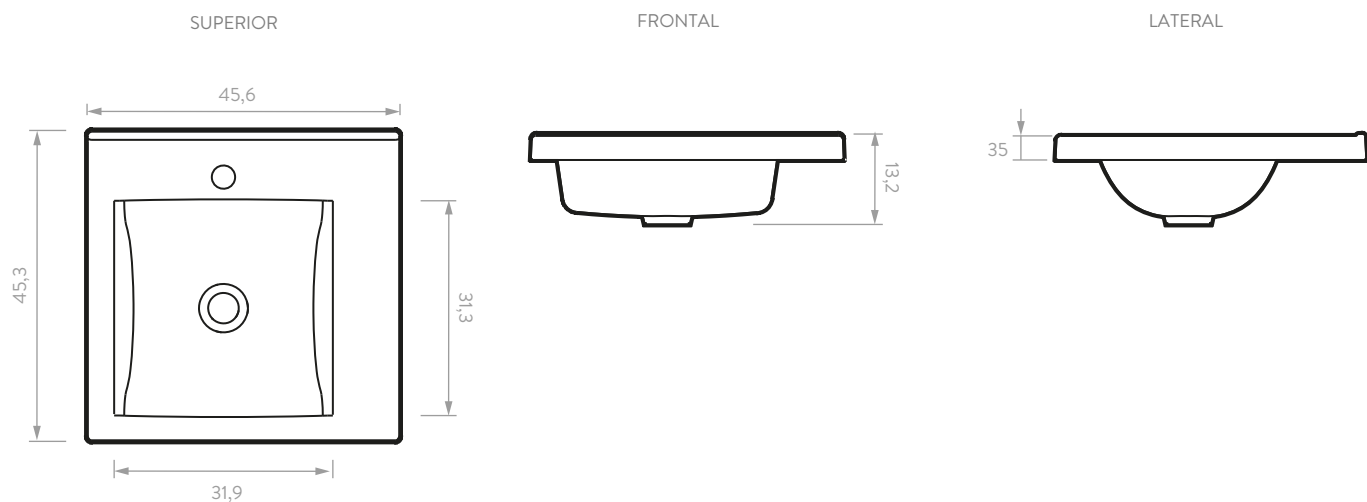

HERRAJES Y ACCESORIOS

Componente	Descripción
Tarugo	Eucalipto (8x30mm)
Minifix / Perno	Zamak
Caja Minifix	Zamak
Tapa Adhesiva Minifix	PVC con cinta doble faz Ahhesiva
Bisagra Parche Cierre Lento 35mm	Acero (HBM 554-01)
Pegante	Colbón
Tornillo lamina	Acero (2N 6x9/16)
Platina en L	Acero HVA151-51
Chazo nylon + Tornillo Ensamble	Nylon y Tornillo Acero
Tope Burbuja	HVA007-00

PONTUS VITAL 45

Mueble de baño 45 cm

PLANO LAYAMANOS PONTUS VITAL 45 CM

PLANO MUEBLE PONTUS 45 CM

Unidades: mm

Estas dimensiones son nominales y están sujetas a cambios sin previo aviso.