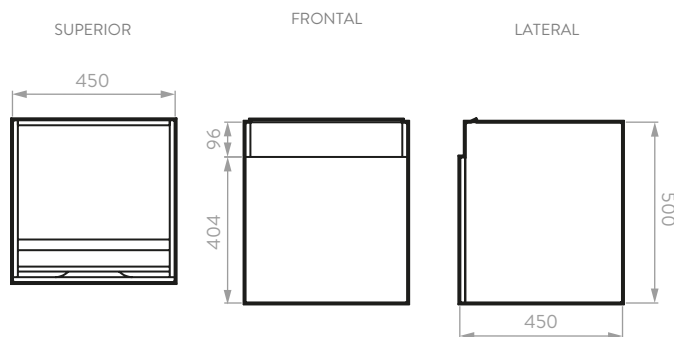

PONTUS VITAL 45

Mueble Pontus Vital 45 cm.

Lavamanos de mesón integrado en porcelana sanitaria

Línea de Muebles Pontus Vital diseño compacto que se adapta a la gran mayoría de espacios disponibles.

- Diseño de apertura cómodo.
- Máxima capacidad de almacenamiento.
- Lavamanos 100% en porcelana con superficie amplia de apoyo.
- Resistentes a la humedad.

REFERENCIA / COLOR:

Ref. **135216851** Mueble Pontus Vital
Con Lavamanos de Mesón Integrado.

INFORMACIÓN TÉCNICA

Material	Madera aglomerada: Tablero aglomerado de 15mm.
Densidad	15mm 670 kg./m ³ .
Textura	Coñac: Poro. Taupé: Mate.
Canto	PVC rígido 19 mm de calibre.
Dimensiones Generales (H*W*P)	19,69" x 17,72" x 17,72" (500 x 450 x 450 mm).
Peso Neto Aproximado	21,2 lb (9,6 kg).
Peso Bruto Aproximado	22,5 lb (10,2 kg).
Resistencia al rayado	700 ciclos.
Resistencia a la humedad	8%.

PLANOS TÉCNICOS

Unidades: mm.

Estas dimensiones son nominales y están sujetas a cambios sin previo aviso.

TIEMPO ESTIMADO DE ARMADO: 60 min.

SERVICIO
POST VENTA

AÑOS DE
GARANTÍA
(madera)

AÑOS DE
GARANTÍA
(herrajes)

PONTUS VITAL 45

Mueble de baño 45 cm

PLANO LAYAMANOS PONTUS VITAL 45 CM

PLANO MUEBLE PONTUS 45 CM

Unidades: mm

Estas dimensiones son nominales y están sujetas a cambios sin previo aviso.