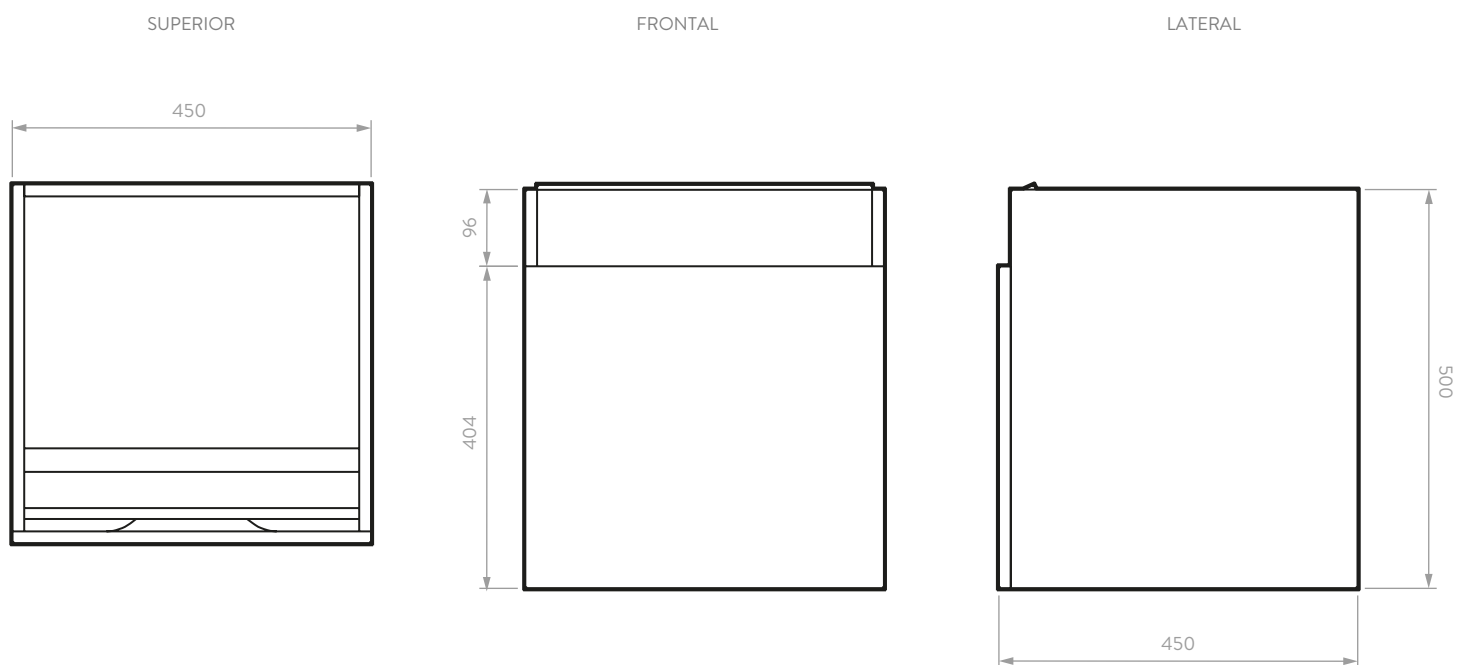

HERRAJES Y ACCESORIOS

Componente	Descripción
Tarugo	Eucalipto (8x30mm)
Minifix / Perno	Zamak
Caja Minifix	Zamak
Tapa Adhesiva Minifix	PVC con cinta doble faz Ahhesiva
Bisagra Parche Cierre Lento 35mm	Acero (HBM 554-01)
Pegante	Colbón
Tornillo lamina	Acero (2N 6x9/16)
Platina en L	Acero HVA151-51
Chazo nylon + Tornillo Ensamble	Nylon y Tornillo Acero
Tope Burbuja	HVA007-00

PONTUS VITAL 45

Mueble de baño 45 cm

PLANO LAYAMANOS PONTUS VITAL 45 CM

PLANO MUEBLE PONTUS 45 CM

Unidades: mm

Estas dimensiones son nominales y están sujetas a cambios sin previo aviso.