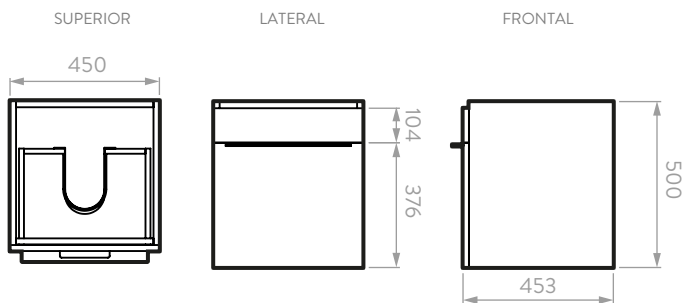

PLANOS TÉCNICOS