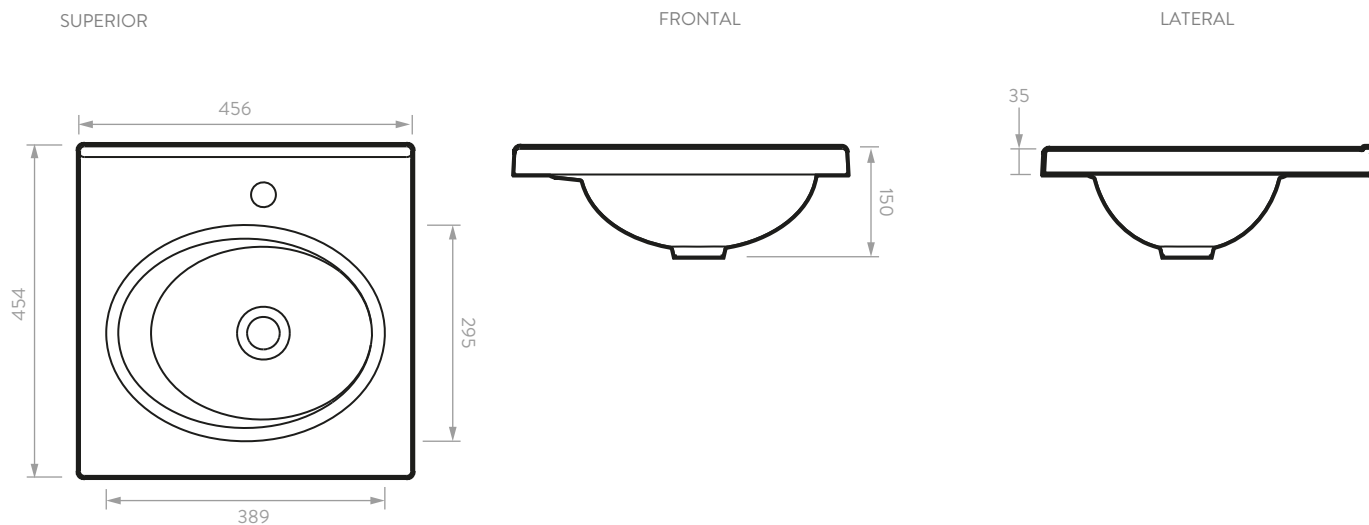

HERRAJES Y ACCESORIOS

Componente	Descripción
Tarugo	Eucalipto (8x30mm)
Minifix / Perno	Zamak
Caja Minifix	Zamak
Tapa Adhesiva Minifix	PVC con cinta doble faz Ahhesiva
Pegante	Colbón
Tornillo lamina	Acero (2N 6x9/16)
Platina en L	Acero HVA151-51
Chazo nylon + Tornillo Ensemble	Nylon y Tornillo Acero
Tornillo lamina	Acero (8 X 5/8")
Accesorio plástico en U Corto	Plástico, ITKF21960
Riel montaje bajo cierre lento extensión total	Acero cold rolled HRE790-30
Manija Aluminio Arco delgado	Aluminio, natural (HMA460-10)
Tornillo Manija	Acero, galvanizado 7/8"

ELIPSE PLUS 45

Mueble de baño 45 cm

PLANO LAVAMANOS ORBIS 45 CM

PLANO MUEBLE ELIPSE PLUS 45 CM

Unidades: mm

Estas dimensiones son nominales y están sujetas a cambios sin previo aviso.