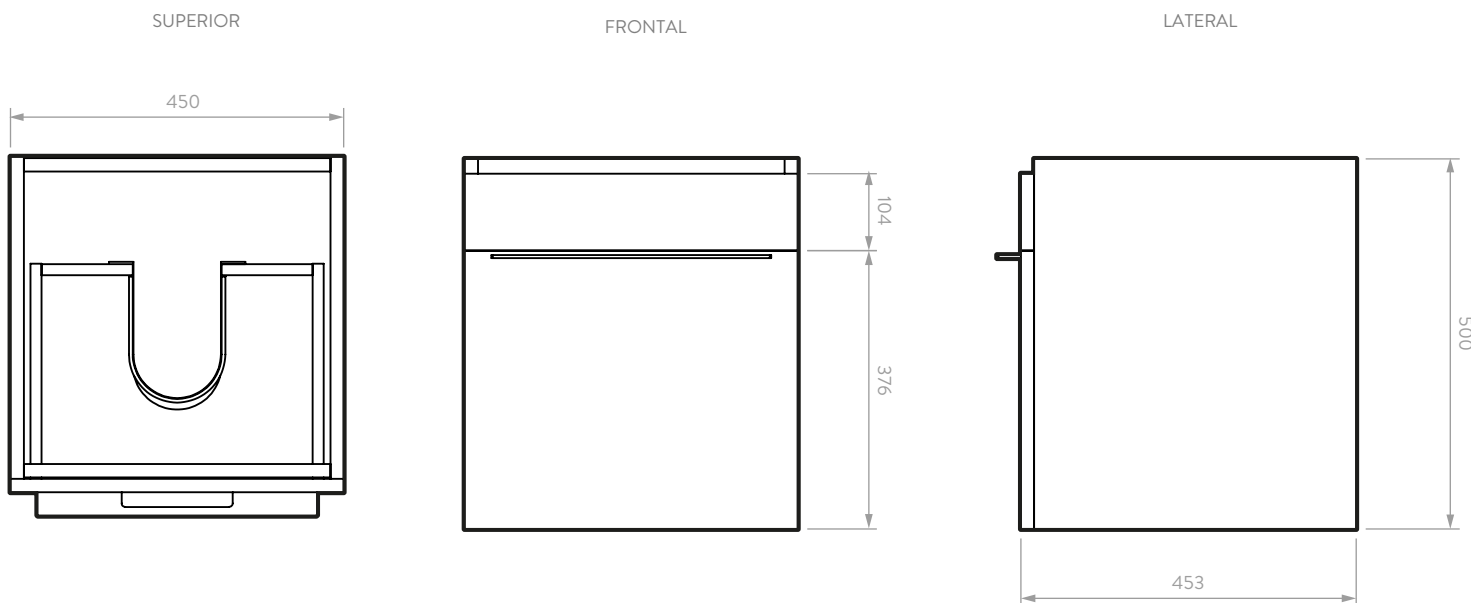

ELIPSE PLUS 45

Mueble de baño 45 cm.

Lavamanos de mesón integrado en porcelana sanitaria

Línea de Muebles Elipse Plus con mezcla de materiales y manija en aluminio que brindan un diseño moderno, en formato de 45 cm con cajón de cierre lento.

HERRAJES Y ACCESORIOS

Componente	Descripción
Tarugo	Eucalipto (8x30mm)
Minifix / Perno	Zamak
Caja Minifix	Zamak
Tapa Adhesiva Minifix	PVC con cinta doble faz Ahhesiva
Pegante	Colbón
Tornillo lamina	Acero (2N 6x9/16)
Platina en L	Acero HVA151-51
Chazo nylon + Tornillo Ensemble	Nylon y Tornillo Acero
Tornillo lamina	Acero (8 X 5/8")
Accesorio plástico en U Corto	Plástico, ITKF21960
Riel montaje bajo cierre lento extensión total	Acero cold rolled HRE790-30
Manija Aluminio Arco delgado	Aluminio, natural (HMA460-10)
Tornillo Manija	Acero, galvanizado 7/8"

ELIPSE PLUS 45

Mueble de baño 45 cm

PLANO LAVAMANOS ORBIS 45 CM

PLANO MUEBLE ELIPSE PLUS 45 CM

Unidades: mm

Estas dimensiones son nominales y están sujetas a cambios sin previo aviso.