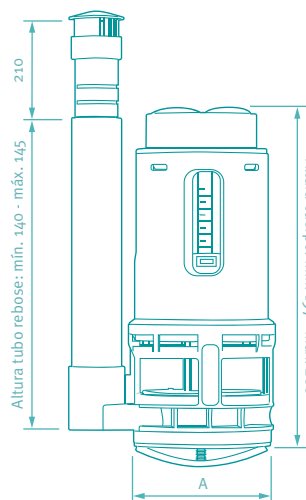

GRIFERÍA TANQUE - VÁLVULAS DE DESCARGA

DUAL AJUSTABLE

PARA SANITARIOS DE UNA PIEZA / DOS PIEZAS

- Tubo de rebose con altura graduable, fácil de ajustar a sanitarios de diferentes alturas.
- Ahorro de agua, opción de descarga parcial (líquidos) y descarga completa (sólidos).
- Fácil instalación.

Descarga con accionador: Color verde: Sólidos / Color blanco: Líquidos.

Ajuste válvula: Para referencias de **Dos piezas**, ajuste la tuerca de la válvula lo suficiente hasta verificar que no hayan fugas. Para referencias de **Una Pieza**, ajuste el tornillo lo suficiente hasta verificar que no hayan fugas.

Presión de agua: Entre 25 PSI a 120 PSI. (Para un correcto funcionamiento del producto).

CUIDADOS Y LIMPIEZA

- No utilice limpiadores dentro del tanque de servicio sanitario que contengan blanqueador o cloro. El uso de estos productos causaría daños a los componentes; puede causar desbordamientos y daños a la propiedad, y anulará la garantía.
- Si la válvula no sella correctamente pueden existir elementos extraños provenientes de la red hidráulica, para verificar retire la tapa y revise que los empaques no tengan ningún tipo de impureza.
- Para reducir la sedimentación, recomendamos utilizar los **filtros Y** en la acometida interna.

PLANOS TÉCNICOS

Una Pieza

FRONTAL

Dos Piezas

FRONTAL

A: Para válvulas 2"- 50,8mm. y para válvulas 3"- 76,2 mm.

Unidades: mm.

Valores correspondientes para instalación a tanques de 2 y 3 pulgadas. Estas dimensiones son nominales y están sujetas a cambios sin previo aviso.