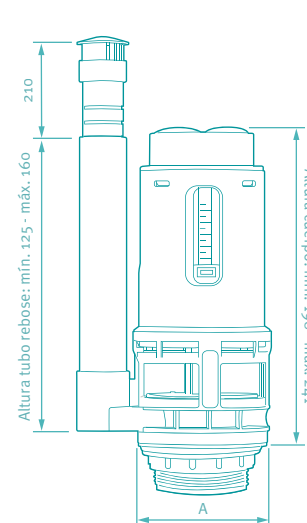

GRIFERÍA TANQUE - VÁLVULAS DE DESCARGA

DUAL AJUSTABLE

PARA SANITARIOS DE UNA PIEZA / DOS PIEZAS

- Tubo de rebose con altura graduable, fácil de ajustar a sanitarios de diferentes alturas.
- Ahorro de agua, opción de descarga parcial (líquidos) y descarga completa (sólidos).
- Fácil instalación.

GENERALIDADES

MATERIAL

Cuerpo: Plástico ABS.

Empaque de selle: Silicona.

Tornillo y platina de anclaje (Una pieza): Acero inoxidable

Tuerca de ajuste (Dos piezas): Plástico ABS.

CARACTERÍSTICAS

Descarga: Sólidos 4.8 Lpf. (1,28 Gpf.)

PLANOS TÉCNICOS

Una Pieza

FRONTAL

Dos Piezas

FRONTAL

A: Para válvulas 2"- 50,8mm. y para válvulas 3"- 76,2 mm.

Unidades: mm.

Valores correspondientes para instalación a tanques de 2 y 3 pulgadas. Estas dimensiones son nominales y están sujetas a cambios sin previo aviso.