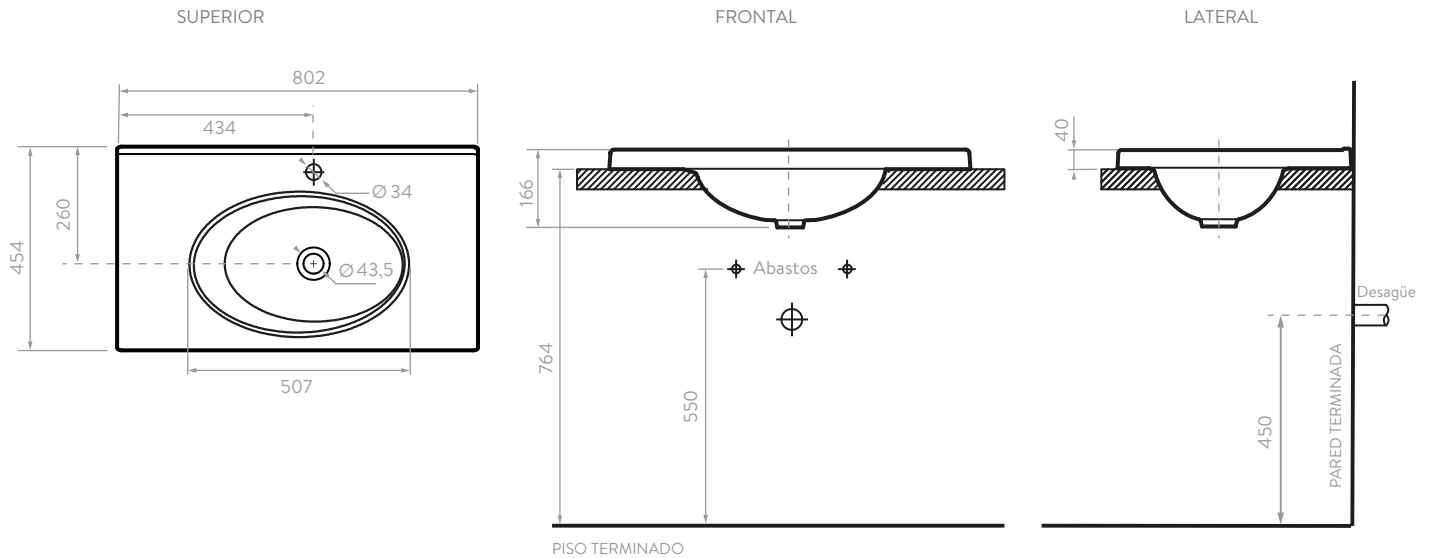

REFERENCIA / COLOR:

Ref. **LM0046611** Mueble Elipse Vital
Con Lavamanos de Mesón Integrado.

INFORMACIÓN TÉCNICA

Material	Madera aglomerada: Tablero aglomerado de 15mm.
Densidad	15mm 670 kg./m ³ .
Textura	Carbón: Poro. Plomo: Mate.
Canto	PVC rígido 22 mm de calibre.
Dimensiones Generales (H*W*P)	21,65" x 31,50" x 17,72" (550,0 x 800 x 450 mm).
Peso Neto Aproximado	34,2 lb (15,5 kg).
Peso Bruto Aproximado	36,4 lb (16,5 kg).
Resistencia al rayado	700 ciclos.
Resistencia a la humedad	8%.

HERRAJES Y ACCESORIOS

Componente	Descripción
Tarugo	Eucalipto (8x30mm)
Minifix / Perno	Zamak
Caja Minifix	Zamak
Tapa Adhesiva Minifix	PVC con cinta doble faz Ahhesiva
Bisagra Parche Cierre lento 35mm	Acero (HBM554-01)
Platina en L	Acero HVA151-51
Pegante	Colbón
Tornillo lamina	Acero (2N 6x9/16)
Chazo nylon + Tornillo Ensamble	Nylon y Tornillo Acero
Tope Burbuja	HVA007-00

ELIPSE VITAL 80

Mueble de baño 80 cm

PLANO LAYAMANOSELIPE 80 CM

PLANO MUEBLE ELIPSE VITAL 80 CM

Unidades: mm

Estas dimensiones son nominales y están sujetas a cambios sin previo aviso.