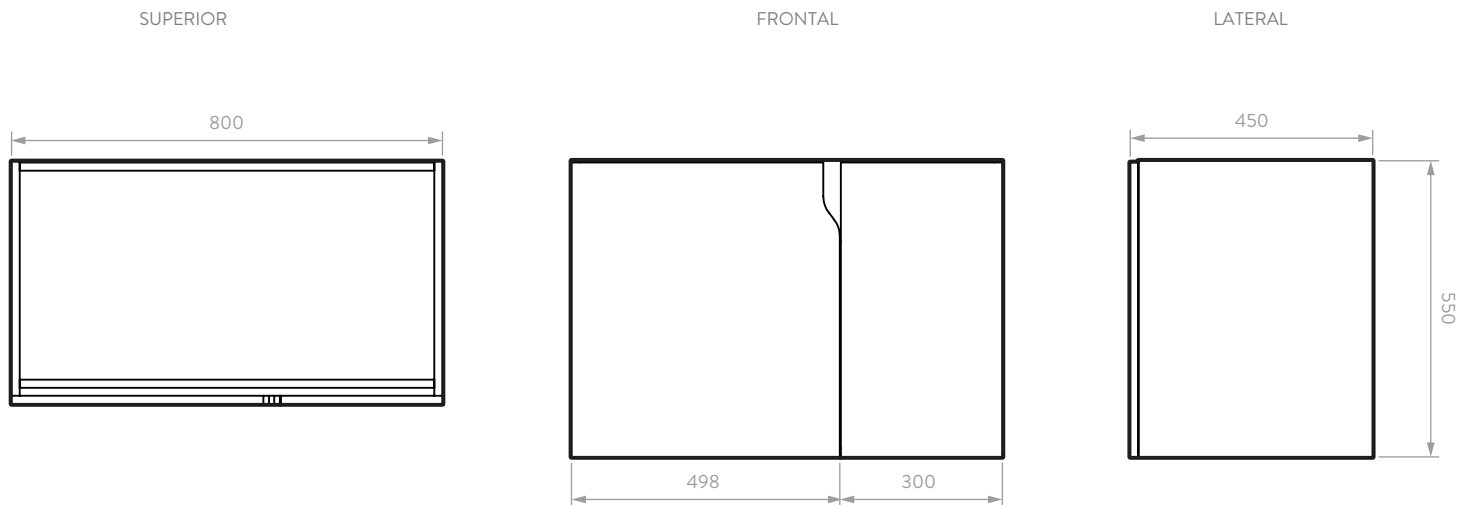

HERRAJES Y ACCESORIOS

Componente	Descripción
Tarugo	Eucalipto (8x30mm)
Minifix / Perno	Zamak
Caja Minifix	Zamak
Tapa Adhesiva Minifix	PVC con cinta doble faz Ahhesiva
Bisagra Parche Cierre lento 35mm	Acero (HBM554-01)
Platina en L	Acero HVA151-51
Pegante	Colbón
Tornillo lamina	Acero (2N 6x9/16)
Chazo nylon + Tornillo Ensamble	Nylon y Tornillo Acero
Tope Burbuja	HVA007-00

ELIPSE VITAL 80

Mueble de baño 80 cm

PLANO LAYAMANOSELIPE 80 CM

PLANO MUEBLE ELIPSE VITAL 80 CM

Unidades: mm

Estas dimensiones son nominales y están sujetas a cambios sin previo aviso.