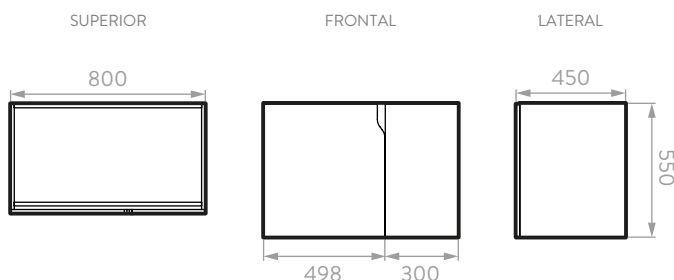

ELIPSE VITAL 80

Mueble de baño 80 cm.

Lavamanos de mesón integrado en porcelana sanitaria

Línea de Muebles Elipse Vital diseño compacto que se adapta a la gran mayoría de espacios disponibles.

- Diseño limpio con manija integrada para mayor ergonomía en la apertura de puertas.
- Máxima capacidad de almacenamiento.
- Lavamanos 100% en porcelana.
- Resistentes a la humedad.

REFERENCIA / COLOR:

Ref. **LM0046611** Mueble Elipse Vital
Con Lavamanos de Mesón Integrado.

INFORMACIÓN TÉCNICA

Material	Madera aglomerada: Tablero aglomerado de 15mm.
Densidad	15mm 670 kg./m ³ .
Textura	Carbón: Poro. Plomo: Mate.
Canto	PVC rígido 22 mm de calibre.
Dimensiones Generales (H*W*P)	21,65" x 31,50" x 17,72" (550,0 x 800 x 450 mm).
Peso Neto Aproximado	34,2 lb (15,5 kg).
Peso Bruto Aproximado	36,4 lb (16,5 kg).
Resistencia al rayado	700 ciclos.
Resistencia a la humedad	8%.

PLANOS TÉCNICOS

Unidades: mm.

Estas dimensiones son nominales y están sujetas a cambios sin previo aviso.

TIEMPO ESTIMADO DE ARMADO: 80 min.

SERVICIO
POST VENTA

AÑOS DE
GARANTÍA
(madera)

AÑOS DE
GARANTÍA
(herrajes)

ELIPSE VITAL 80

Mueble de baño 80 cm

PLANO LAYAMANOSELIPE 80 CM

PLANO MUEBLE ELIPSE VITAL 80 CM

Unidades: mm

Estas dimensiones son nominales y están sujetas a cambios sin previo aviso.