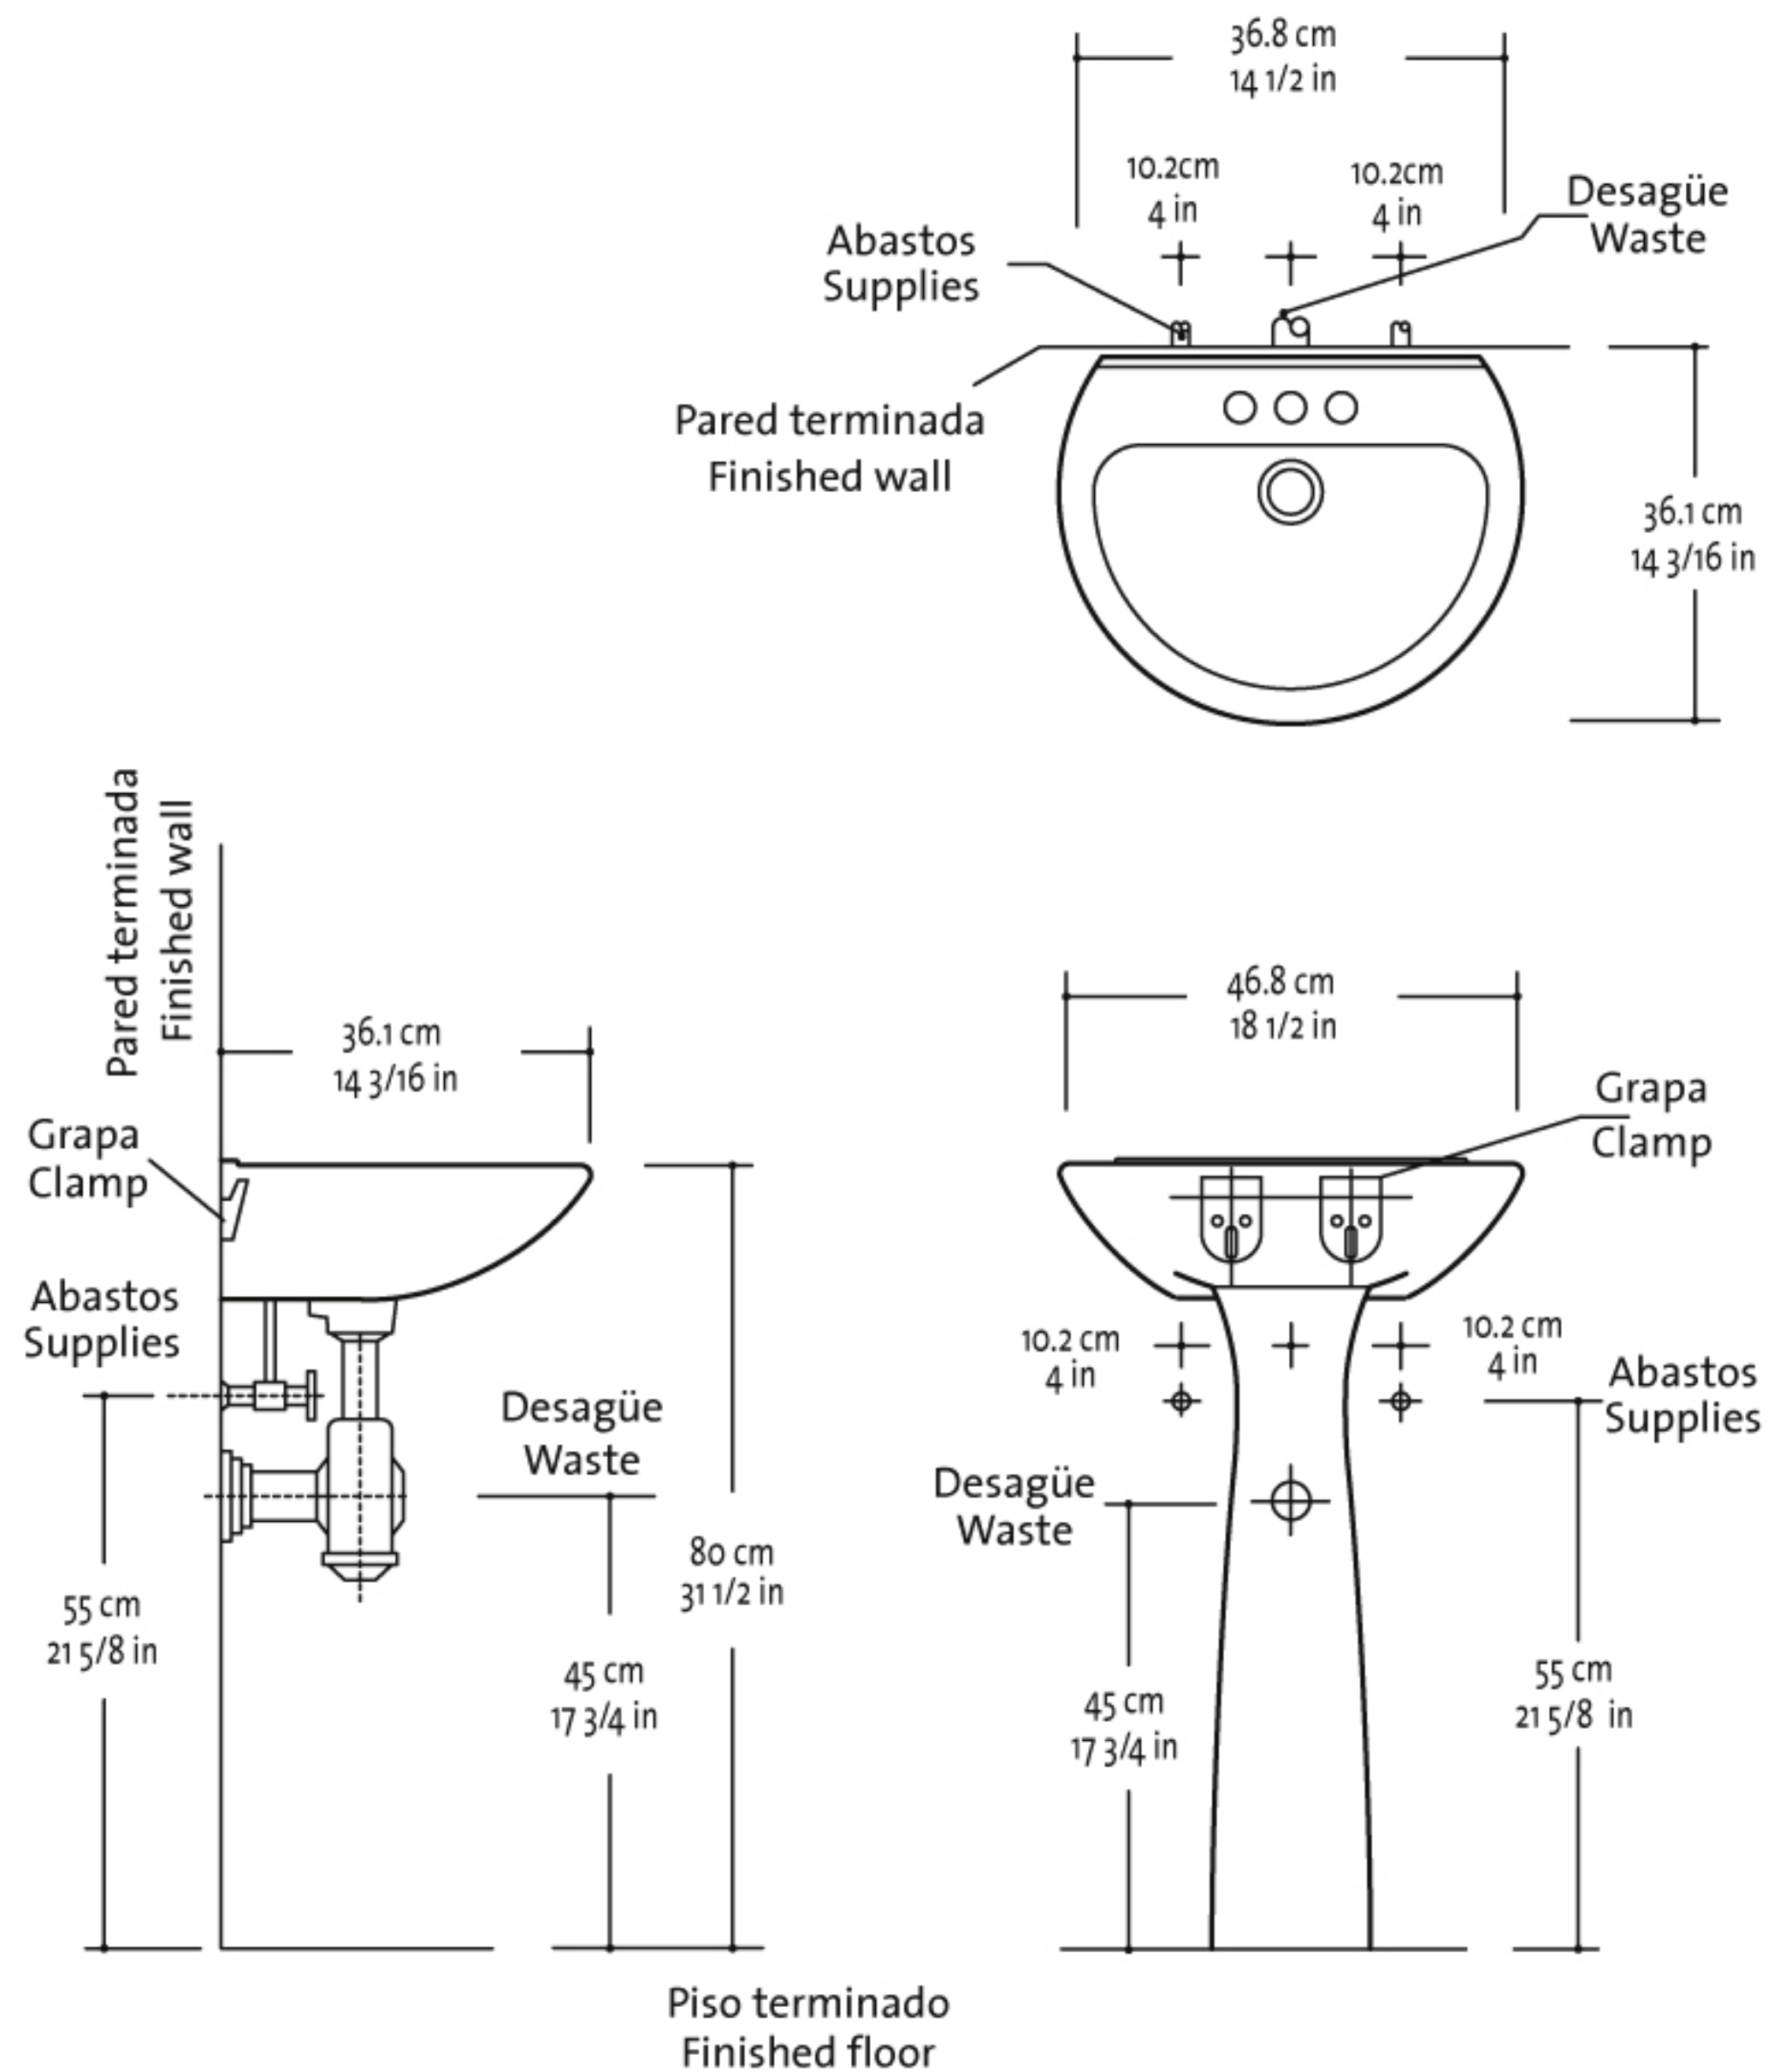

## Características

- Funcional diseño contemporaneo ideal para espacios reducidos
- Lavamanos de Pedestal de 18 1/2" x 14 3/8" (47 cm x 36.5 cm)
- Pozo de 15 1/2" x 9" (39.5 cm x 23 cm) de longitud
- Agujeros insinuados que permiten escoger diferentes opciones de grifería
- Agujero integral de drenaje que evita el rebose
- Cumple con las normas Icontec NTC 920 y ASME/ANSI A112.19.2
- Garantía CORONA limitada de por vida

## Colores Disponibles

100 blanco	103 bone	107 beige
111 azul cielo	116 azul	141 verde claro
155 gris	118 azul oscuro	129 vinotinto
		149 verde oscuro

Referencia	Descripción	Peso Aprox.
51411	Compacto lavamanos de Pedestal de 18 1/2" x 14 3/8" (47 cm x 36.5 cm), disponible con agujeros insinuados	18.3 lbs (8.3 kg)
05210	Pedestal Milano	17.4 lbs (7.9 kg)

# Milano

Ref: 51411

Lavamanos de Pedestal en Porcelana Sanitaria

### Especificaciones

Material	Porcelana Sanitaria
Tamaño	18 1/2" x 14 3/8" (47 cm x 36.5 cm)
Pozo	15 1/2" x 9" (39.5 cm x 23 cm)
Agujeros para grifería	1 3/8" (3.5 cm)
Dimensiones del producto empacado	Modelo 01411: 18 1/2" x 15 1/2" x 8 1/8" (47 cm x 39.5 cm x 20.5 cm) Modelo 05210: 27 1/8" x 6 7/8" x 7 1/4" (69 cm x 17.5 cm x 18.5 cm)
Peso del producto empacado	Modelo 01411: 19.8 lbs (9 kg) Modelo 05210: 18 lbs (8.2 kg)
Garantía	Garantía Integral de por vida