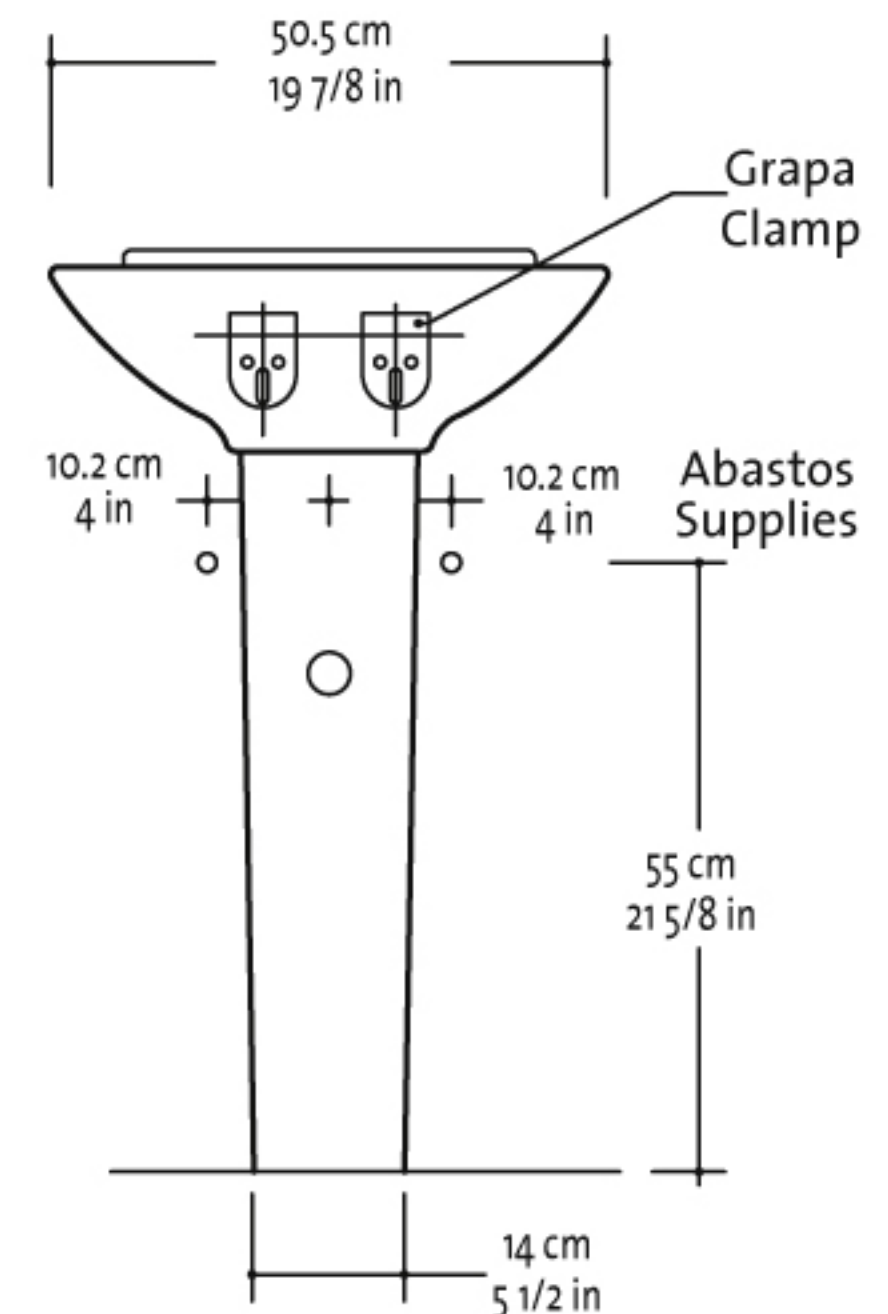

Avanti

Ref: 42290

Lavamanos de Pedestal en Porcelana Sanitaria

Características

- Diseño que combina la funcionalidad y el ahorro de espacio
- Lavamanos de Pedestal de 19 7/8" x 16 7/8" (50.5 cm x 43 cm)
- Amplio pozo proporciona mayor comodidad
- Superficie de repisa para ubicar artículos de aseo
- Agujeros insinuados que permiten escoger diferentes opciones de grifería
- Agujero integral de drenaje que evita el rebose
- La suite completa de la línea Avanti comprende además sanitario redondo y alargado
- Cumple con las normas Icontec NTC 920 y ASME/ANSI A112.19.2
- Garantía CORONA limitada de por vida

Colores Disponibles

100 blanco	103 bone	107 beige
111 azul cielo	125 rosa bahama	155 gris
117 azul cobalto	118 azul oscuro	129 vinotinto
	149 verde oscuro	160 negro

Referencia	Descripción	Peso Aprox.
42290	Compacto lavamanos de Pedestal de 19 7/8" x 16 7/8" (50.5 cm x 43 cm), disponible con agujeros insinuados	24.6 lbs (11.2 kg)
04120	Pedestal Avanti	16.5 lbs (7.5 kg)

Avanti

Ref: 42290

Lavamanos de Pedestal en Porcelana Sanitaria

Información técnica

Especificaciones

Material	Porcelana Sanitaria
Tamaño	19 7/8" x 16 7/8" (50.5 cm x 43 cm)
Pozo	19 7/8" x 12" (50.5 cm x 30.5 cm)
Agujeros para grifería	1 3/8" (3.5 cm)
Dimensiones del producto empacado	Modelo 04229: 20 5/8" x 17 1/2" x 8 7/8" (52.5 cm x 44.5 cm x 22.5 cm) Modelo 04120: 26" x 5 7/8" x 7 1/2" (66 cm x 15 cm x 19 cm)
Peso del producto empacado	Modelo 04229: 26.4 lbs (12 kg) Modelo 04120: 17.4 lbs (7.9 kg)
Garantía	Garantía Integral de por vida

Estas dimensiones son nominales y están sujetas a cambios sin previo aviso

El desempeño y las especificaciones de este producto cumplen o exceden la norma ASME/ANSI A112.19.2

NOTA: Estas dimensiones son nominales y cumplen con las tolerancia admitidas por la norma: ASME/ANSI A112.19.2