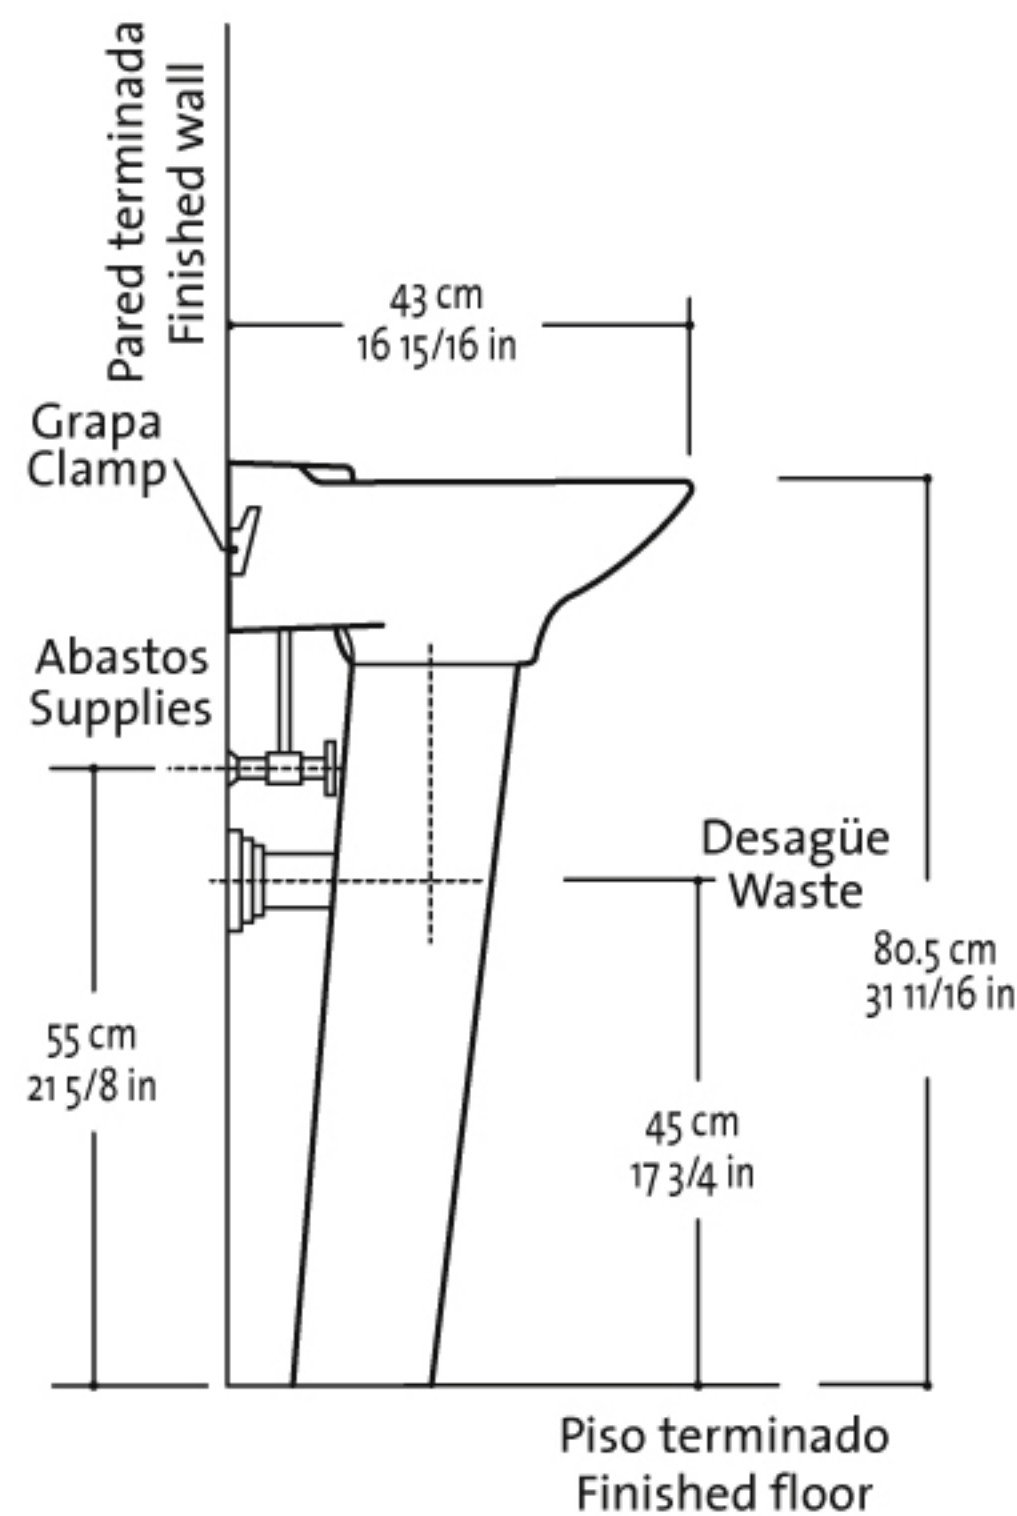

Avanti

Ref: 42290

Lavamanos de Pedestal en Porcelana Sanitaria

Características

- Diseño que combina la funcionalidad y el ahorro de espacio
- Lavamanos de Pedestal de 19 7/8" x 16 7/8" (50.5 cm x 43 cm)
- Amplio pozo proporciona mayor comodidad
- Superficie de repisa para ubicar artículos de aseo
- Agujeros insinuados que permiten escoger diferentes opciones de grifería
- Agujero integral de drenaje que evita el rebose
- La suite completa de la línea Avanti comprende además sanitario redondo y alargado
- Cumple con las normas Icontec NTC 920 y ASME/ANSI A112.19.2
- Garantía CORONA limitada de por vida

Colores Disponibles

100 blanco	103 bone	107 beige
111 azul cielo	125 rosa bahama	155 gris
117 azul cobalto	118 azul oscuro	129 vinotinto
	149 verde oscuro	160 negro

Referencia	Descripción	Peso Aprox.
42290	Compacto lavamanos de Pedestal de 19 7/8" x 16 7/8" (50.5 cm x 43 cm), disponible con agujeros insinuados	24.6 lbs (11.2 kg)
04120	Pedestal Avanti	16.5 lbs (7.5 kg)

Avanti

Ref: 42290

Lavamanos de Pedestal en Porcelana Sanitaria

Información técnica

Especificaciones

Material	Porcelana Sanitaria
Tamaño	19 7/8" x 16 7/8" (50.5 cm x 43 cm)
Pozo	19 7/8" x 12" (50.5 cm x 30.5 cm)
Agujeros para grifería	1 3/8" (3.5 cm)
Dimensiones del producto empacado	Modelo 04229: 20 5/8" x 17 1/2" x 8 7/8" (52.5 cm x 44.5 cm x 22.5 cm) Modelo 04120: 26" x 5 7/8" x 7 1/2" (66 cm x 15 cm x 19 cm)
Peso del producto empacado	Modelo 04229: 26.4 lbs (12 kg) Modelo 04120: 17.4 lbs (7.9 kg)
Garantía	Garantía Integral de por vida

Estas dimensiones son nominales y están sujetas a cambios sin previo aviso

El desempeño y las especificaciones de este producto cumplen o exceden la norma ASME/ANSI A112.19.2

NOTA: Estas dimensiones son nominales y cumplen con las tolerancia admitidas por la norma: ASME/ANSI A112.19.2