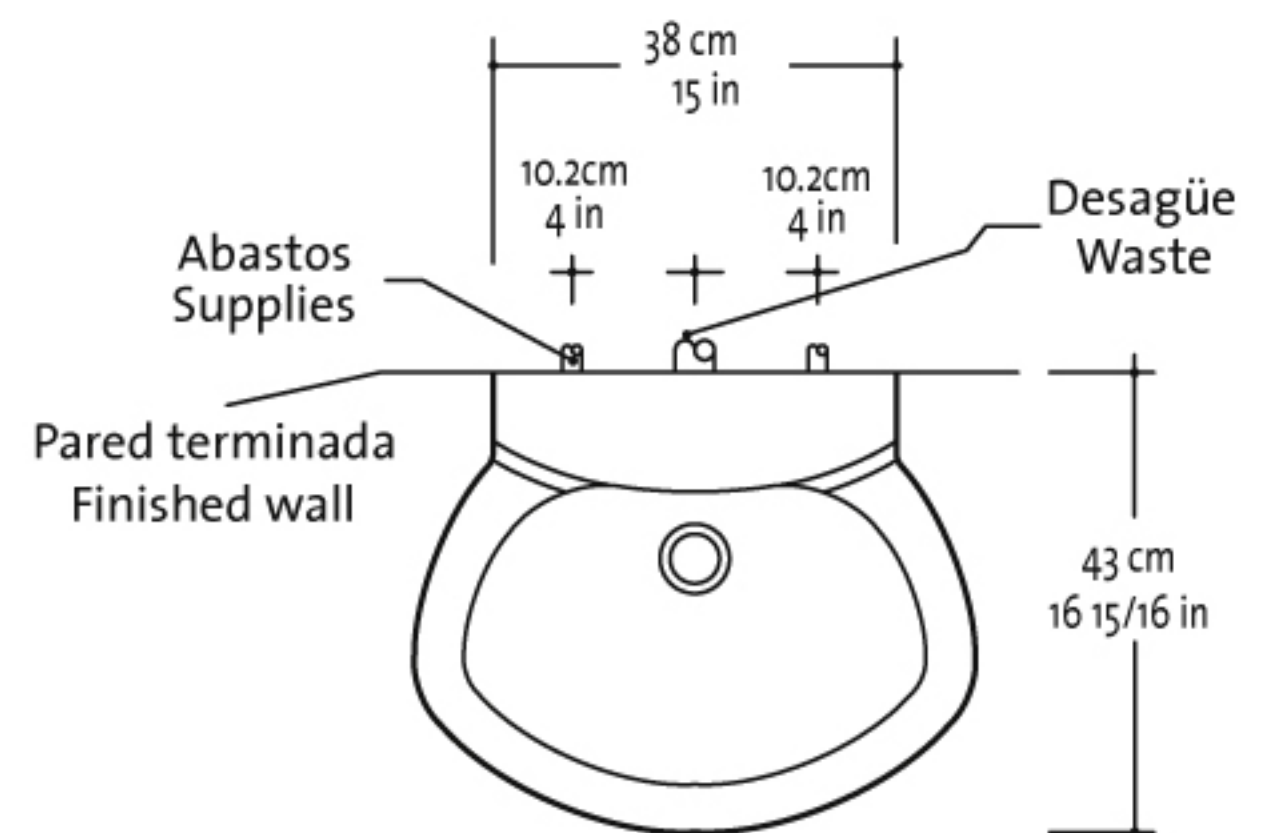

Colores Disponibles

100 blanco	103 bone	107 beige
111 azul cielo	125 rosa bahama	155 gris
117 azul cobalto	118 azul oscuro	129 vinotinto
	149 verde oscuro	160 negro

Referencia	Descripción	Peso Aprox.
42290	Compacto lavamanos de Pedestal de 19 7/8" x 16 7/8" (50.5 cm x 43 cm), disponible con agujeros insinuados	24.6 lbs (11.2 kg)
04120	Pedestal Avanti	16.5 lbs (7.5 kg)

Avanti

Ref: 42290

Lavamanos de Pedestal en Porcelana Sanitaria

Información técnica

Especificaciones

Material	Porcelana Sanitaria
Tamaño	19 7/8" x 16 7/8" (50.5 cm x 43 cm)
Pozo	19 7/8" x 12" (50.5 cm x 30.5 cm)
Agujeros para grifería	1 3/8" (3.5 cm)
Dimensiones del producto empacado	Modelo 04229: 20 5/8" x 17 1/2" x 8 7/8" (52.5 cm x 44.5 cm x 22.5 cm) Modelo 04120: 26" x 5 7/8" x 7 1/2" (66 cm x 15 cm x 19 cm)
Peso del producto empacado	Modelo 04229: 26.4 lbs (12 kg) Modelo 04120: 17.4 lbs (7.9 kg)
Garantía	Garantía Integral de por vida

Estas dimensiones son nominales y están sujetas a cambios sin previo aviso

El desempeño y las especificaciones de este producto cumplen o exceden la norma ASME/ANSI A112.19.2

NOTA: Estas dimensiones son nominales y cumplen con las tolerancia admitidas por la norma: ASME/ANSI A112.19.2