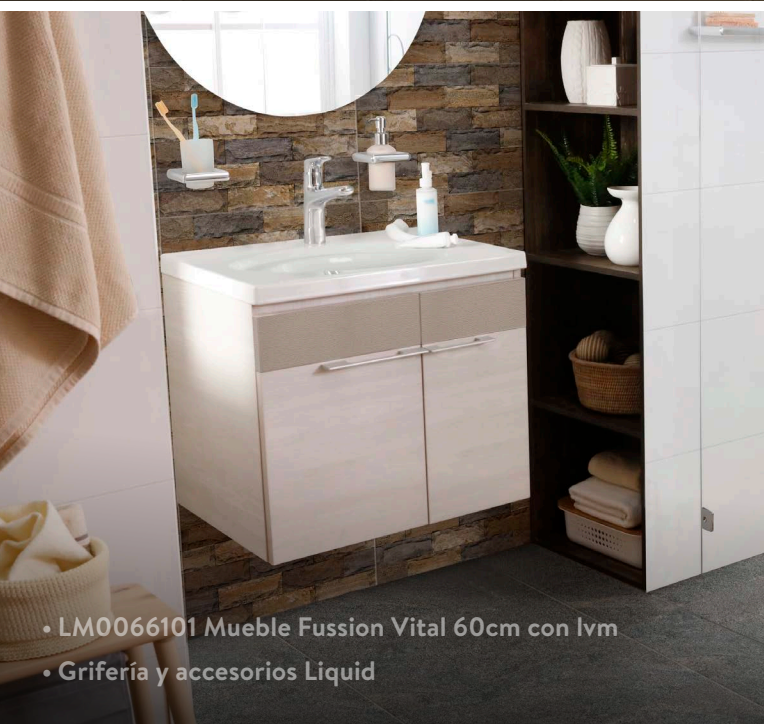

- LM0066101 Mueble Fussion Vital 60cm con lvm
- Grifería y accesorios Liquid