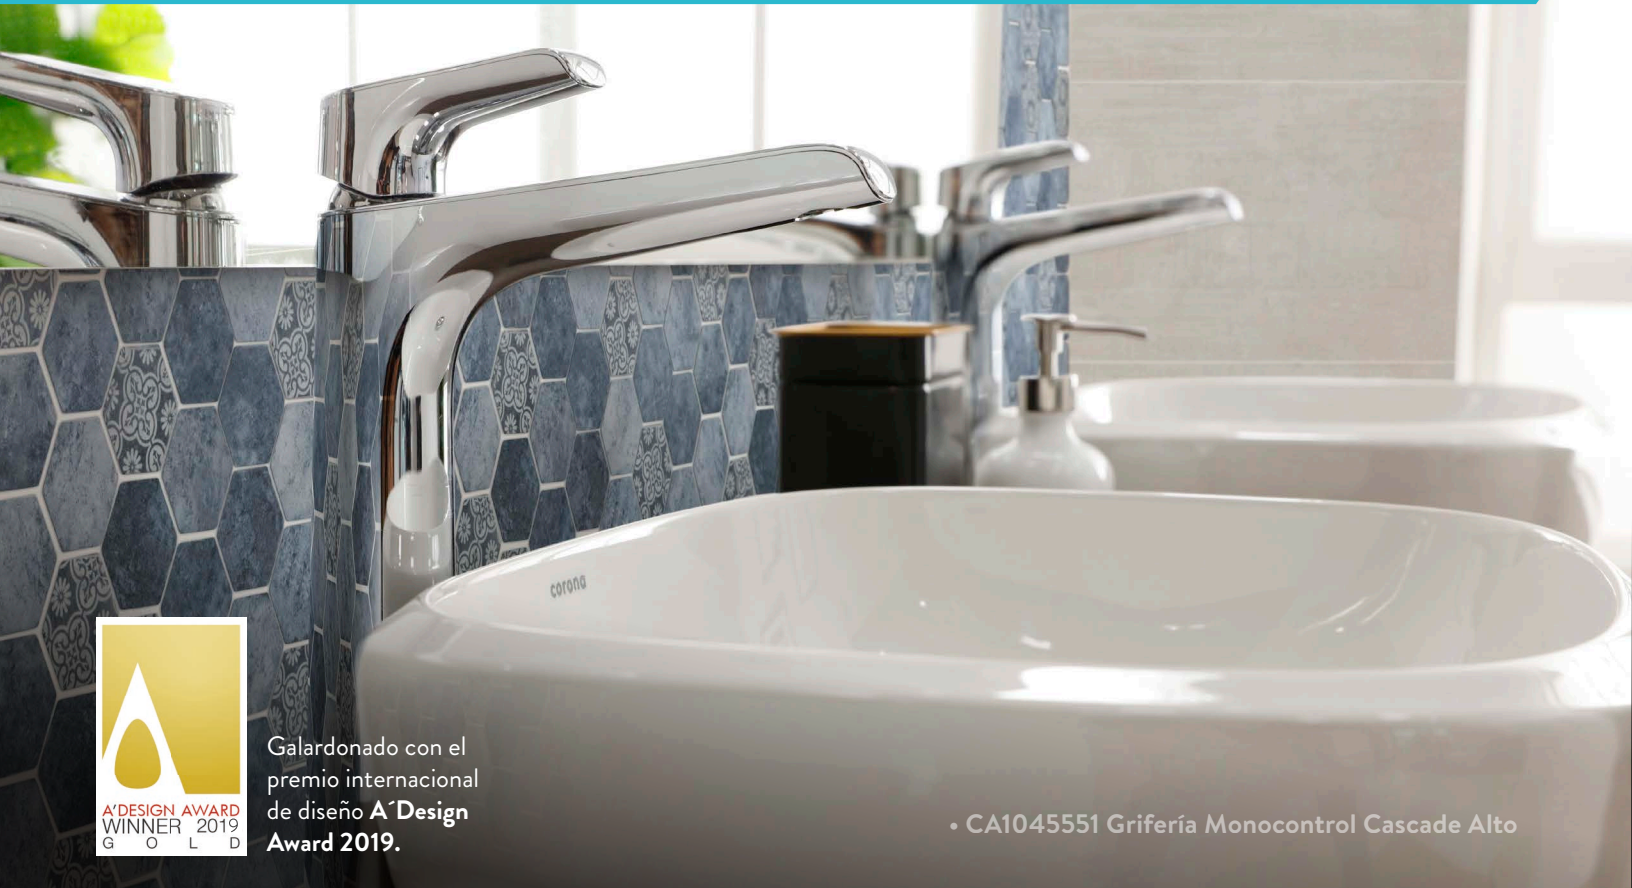

MUEBLE PLUS VESSEL 120cm

- Cajón premium de costado metálico
- Superficie superior en **CoronaStone®**
 - Altamente resistente a la humedad
 - Fácil limpieza
 - Mayor resistencia al manchado y a los rayones
 - Mayor resistencia a altas temperaturas

Mezcla de colores
Negro / Coñac / Taipé

GRIFERÍA DE LAVAMANOS CASCADE

Galardonado con el premio internacional de diseño A'Design Award 2019.

• CA1045551 Grifería Monocontrol Cascade Alto

100% Compatibilidad funcional y estética con los lavamanos Cascade