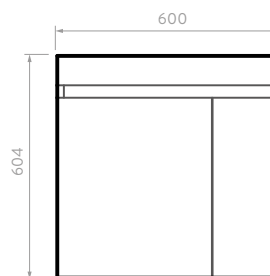

PISO TERMINADO

MUEBLE 80

138166761 Siena con lav. Pontus 80
138166741 Ceniza con lav. Pontus 80

138196761 Siena con lav. Elipse 80
138196741 Ceniza con lav. Elipse 80

SUPERIOR

FRONTAL

PARED TERMINADA

PISO TERMINADO

MUEBLE 60

135156761 Siena con lav. Pontus 60
135156741 Ceniza con lav. Pontus 60

135186761 Siena con lav. Elipse 60
135186741 Ceniza con lav. Elipse 60

SUPERIOR

PARED TERMINADA

PISO TERMINADO

MUEBLE 45

135146761 Siena con lav. Pontus 45
135146741 Ceniza con lav. Pontus 45

135176761 Siena con lav. Elipse 45
135176741 Ceniza con lav. Elipse 45

COLORES:

Siena

Ceniza

*Los muebles Mantra pertenecen a la categoría de muebles Premium.
**Se recomienda instalar con sifón ahorrador de espacio.