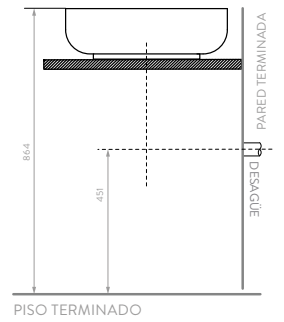

LAVAMANOS ARAMIS
O72211001