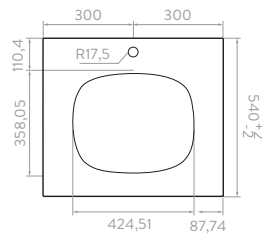

MUEBLE + LAVAMANOS
DE INCRUSTAR
192296761

SUPERIOR