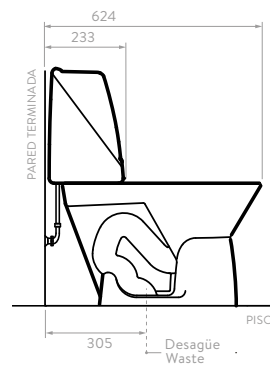

MANANTIAL

Redondo

20294 Sanitario
O2032 Taza
21295 Tanque + tapa + grifería
82900 Asiento
O2224 Tapa

Incluye:

Taza redonda

Single Flush

Blanco 100
 Bone 103
 Azul 116
 Azul 118
 Verde 149
 Negro 160

- Altura tradicional de taza para uso familiar.
- Capacidad de evacuación de descarga de sólida entre 250g.
- Válvula de suministro hidrostática, con sistema antisifón que previene el retorno de agua desde el tanque a la red de agua potable.
- Válvula de salida tradicional tipo flapper.
- Consume solo 4,8L por descarga.

SUPERIOR

HAPPY

O2620 Sanitario
O2322 Taza
O4322 Tanque + tapa + grifería
82971 Asiento

Incluye:

Taza redonda

Single Flush

Color: Blanco 100
 Bone 103
 Azul 115
 Azul 116

Bicolor: Azul 215
 Naranja 224
 Rojo 225
 Verde 245
 Negro 265

- Altura tradicional para uso familiar.
- Capacidad de evacuación de descarga sólida entre 250g.
- Válvula de suministro hidrostática, con sistema antisifón que previene el retorno de agua desde el tanque a la red de agua potable.
- Válvula de salida tradicional tipo flapper.
- Consume solo 4,8L por descarga.

SUPERIOR

LATERAL