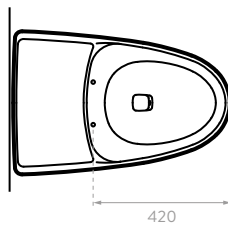

Incluye:

Taza alargada

Cierre suave

Sistema presión asistido

Blanco 100

TurboFlush

- Altura tradicional de taza para uso familiar.
- Ultra alta eficiencia de agua de 3.8 litros por descarga.
- Extraordinaria capacidad de evacuación de descarga sólida de 1000 g.
- Requiere rango de presión de agua mayor a 25 PSI.

SUPERIOR