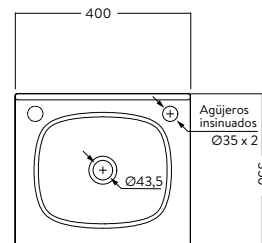

Tecnología  
**CoverGloss**

Tecnología  
**AquaFlow**

**LAVAMANOS ALUVIA 45 CM**  
O60491001

SUPERIOR

**LAVAMANOS ALUVIA 40 CM**  
O60391001

SUPERIOR

SUPERIOR

LATERAL