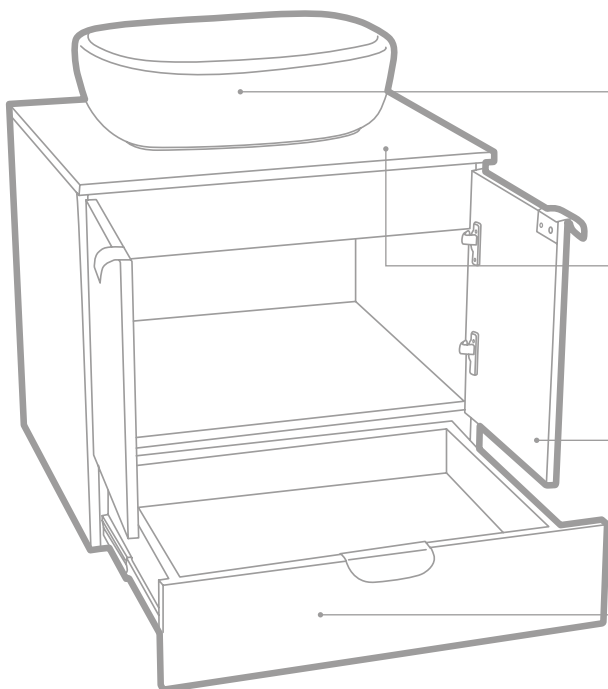

Versatilidad: 1 mueble, 4 lavamanos, 3 tipos de instalación .

Mesón en Corona Stone: Resistente al rayado y a las manchas.

Robusto y resistente: espesor de 15mm, canto rígido 2mm en puerta y cajones, 100% resistente a la humedad. Mueble listo para armar.

Mayor capacidad de almacenamiento: formato de 60cm, bisagras cierre suave, rieles extensión total.