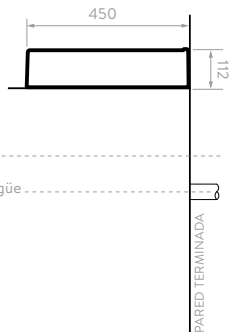

PISO TERMINADO

**LAVAMANOS 45**  
103411001

- Diseño que combina lo clásico con lo moderno.
- Lavamanos con mesón ideal para ubicar artículos de aseo.
- Lavamanos con superficie durable con alta resistencia a los rayones.
- Garantía **Corona** limitada de por vida para la porcelana.