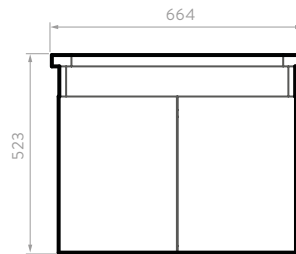

SUPERIOR

FRONTAL

LATERAL

PISO TERMINADO

PARED TERMINADA

SUPERIOR

FRONTAL

LATERAL

PISO TERMINADO

PARED TERMINADA

COLORES:

Ceniza

*Se recomienda instalar con sifón ahorrador de espacio.