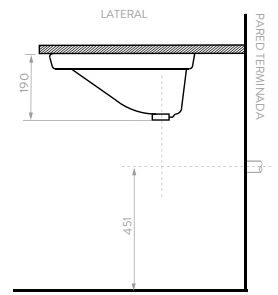

LAVAMANOS SORELO
21903A001