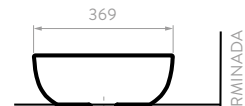

CERÁMICOS OTRAS FORMAS

La energía que generan las líneas se combinan con la sobriedad del color blanco o bone para convertir su cuarto de baño en un espacio, moderno, atractivo y tranquilo para sus sentidos.

Tecnología
CoverGloss

Tecnología
AquaFlow

SUPERIOR

FRONTAL

LATERAL