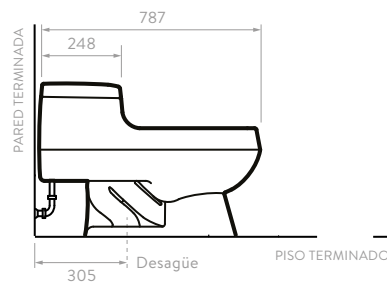

PRESTIGIO

30636 Sanitario
O3260 Tapa
609201001 Asiento

Incluye:

Taza alargada

Cierre suave

Sistema presión asistido

Blanco 100

TurboFlush

- Altura tradicional de taza para uso familiar.
- Ultra alta eficiencia de agua de 3.8 litros por descarga.
- Extraordinaria capacidad de evacuación de descarga sólida de 1000 g.
- Requiere rango de presión de agua mayor a 25 PSI.

SUPERIOR

LATERAL

FRONTAL

POWERMAX

O20801001 Sanitario
609471001 Asiento Crescento

Incluye:

Taza alargada

Cierre suave

Sistema presión asistido

Blanco 100

TurboFlush

- Altura familiar, uso tradicional e institucional.
- Ultra alta eficiencia de agua de 3.8 litros por descarga.
- Extraordinaria capacidad de evacuación de descarga sólida de 1000 g.
- Requiere rango de presión de agua mayor a 25 PSI.

SUPERIOR

LATERAL

FRONTAL