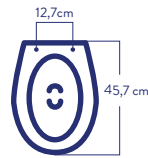

¿CÓMO ELEGIR TU ASIENTO?

Forma:

Alargado
45,72 cm