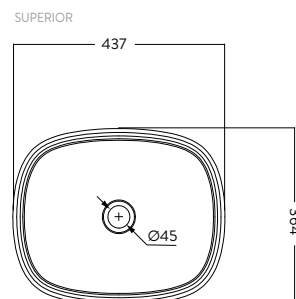

Tecnología
CoverGloss

Tecnología
AquaFlow

LAVAMANOS INCRUSTAR PETITE
192206761