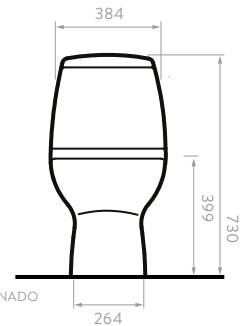

ECOCLEAN

O2600 Sanitario
O5000 Taza
O5100 Tanque + tapa + grifería
O6947 Asiento
O5200 Tapa

Incluye:

Taza alargada

Cierre suave

Dual Flush

○ Blanco 100   ● Bone 103   ● Negro 160

- Altura de taza un poco mayor al estándar para mayor comodidad.
- Capacidad de evacuación de descarga sólida de 600g.
- Revolucionario sistema de descarga que facilita la limpieza **"rimless"** sin anillo, lo que disminuye la proliferación de gérmenes y bacterias que normalmente se localizan en lugares de difícil acceso.
- Válvula de suministro hidrostática, con sistema antisifón que previene el retorno de agua desde el tanque a la red de agua potable.
- Válvula de salida tipo torre de 3"
- Sistema de taza **Rimless** (sin anillo) que permite un mejor lavado después de cada uso reduciendo gérmenes y bacterias.

SUPERIOR

LATERAL

FRONTAL

AQUAPRO

Alargado

200401 Sanitario al
O22231 Taza
O20431 Tanque + tapa + grifería
94908A Asiento al
O2044 Tapa

Incluye:

Taza alargada

Cierre suave

Dual Flush

○ Blanco 100   ● Bone 103   ● Negro 160

- Altura tradicional de taza para uso familiar.
- 3.7 litros por descarga.
- Capacidad de evacuación de descarga sólida de 500g.
- Revolucionario sistema de descarga que facilita la limpieza **"rimless"** sin anillo, lo que disminuye la proliferación de gérmenes y bacterias que normalmente se localizan en lugares de difícil acceso.
- Válvula de suministro hidrostática, con sistema antisifón que previene el retorno de agua desde el tanque a la red de agua potable.
- Válvula de salida tipo torre de 2"
- Sistema de taza **Rimless** (sin anillo) que permite un mejor lavado después de cada uso reduciendo gérmenes y bacterias.

SUPERIOR

LATERAL

FRONTAL