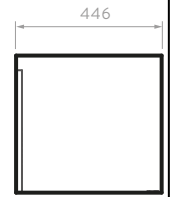

LATERAL

PARED TERMINADA

PISO TERMINADO