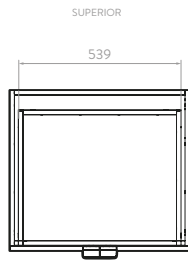

LÍNEAS DE MUEBLES Y LAVAMANOS

COLOR:

Siena