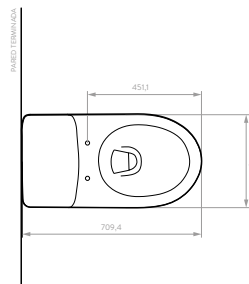

Incluye:

Taza alargada

Cierre suave

Sistema presión asistido

Blanco 100

TurboFlush

- Altura familiar, uso tradicional e institucional.
- Ultra alta eficiencia de agua de 3.8 litros por descarga.
- Extraordinaria capacidad de evacuación de descarga sólida de 1000 g.
- Requiere rango de presión de agua mayor a 25 PSI.

SUPERIOR