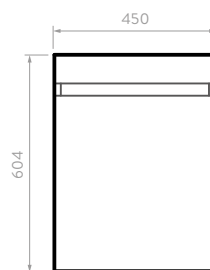

PISO TERMINADO

MUEBLE 80

138166761 Siena con lav. Pontus 80
138166741 Ceniza con lav. Pontus 80

138196761 Siena con lav. Elipse 80
138196741 Ceniza con lav. Elipse 80

SUPERIOR

PARED TERMINADA

PISO TERMINADO

MUEBLE 60

135156761 Siena con lav. Pontus 60
135156741 Ceniza con lav. Pontus 60

135186761 Siena con lav. Elipse 60
135186741 Ceniza con lav. Elipse 60

SUPERIOR

FRONTAL

PARED TERMINADA

PISO TERMINADO

MUEBLE 45

135146761 Siena con lav. Pontus 45
135146741 Ceniza con lav. Pontus 45

135176761 Siena con lav. Elipse 45
135176741 Ceniza con lav. Elipse 45

COLORES:

Siena

Ceniza

*Los muebles Mantra pertenecen a la categoría de muebles Premium.
**Se recomienda instalar con sifón ahorrador de espacio.