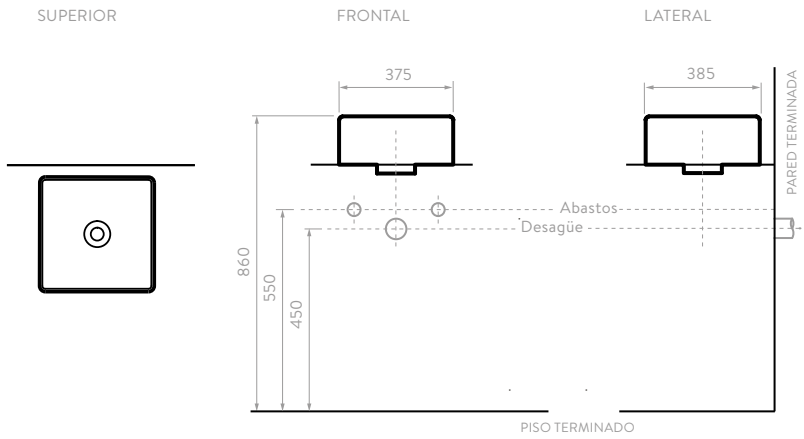

LAVAMANOS RAZIONALE
O14601001

Blanco