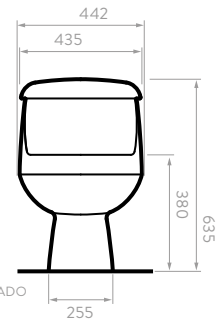

MONTECARLO

Novo alargado HET

O2916 Sanitario
49050 Tapa
609461 Asiento

Incluye:

Taza alargada

Cierre suave

Dual Flush

○ Blanco 100   ● Bone 103

SifonJet

- Altura tradicional de taza para uso familiar.
- Capacidad de evacuación de descarga sólida de 700g.
- Válvula de suministro hidrostática, con sistema antisifón que previene el retorno de agua desde el tanque a la red de agua potable.
- Válvula de salida tipo torre de 3"

SUPERIOR

FRONTAL

MONTECARLO

Novo redondo HET

O2909 Sanitario
49050 Tapa
60935 Asiento

Incluye:

Taza redonda

Cierre suave

Dual Flush

○ Blanco 100   ● Bone 103   ● Azul 118   ● Negro 160

SifonJet

- Altura tradicional de taza para uso familiar.
- Capacidad de evacuación de descarga sólida de 700g.
- Válvula de suministro hidrostática, con sistema antisifón que previene el retorno de agua desde el tanque a la red de agua potable.
- Válvula de salida tipo torre de 3"

SUPERIOR