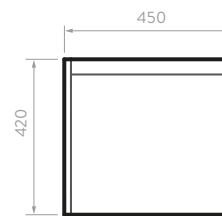

PARED TERMINADA

PISO TERMINADO

MUEBLE + LAVAMANOS FUSSION 80

838056761 Siena
838056741 Ceniza

SUPERIOR

PARED TERMINADA

PISO TERMINADO

MUEBLE + LAVAMANOS FUSSION 60

O36066761 Siena
O36066741 Ceniza

SUPERIOR

FRONTAL

PARED TERMINADA

PISO TERMINADO

MUEBLE + LAVAMANOS FUSSION 45

O34076761 Siena
O34076741 Ceniza

COLORES:

Siena

Ceniza

*Se recomienda instalar con sifón ahorrador de espacio.