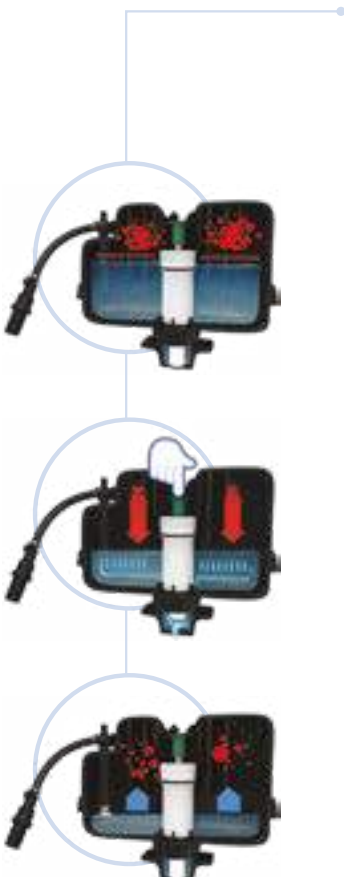

*IMPORTANTE

Requiere asegurar un rango de presión dinámica que esté entre 25 y 80 PSI para asegurar el funcionamiento adecuado.

El tanque se encuentra cargado y listo para ser operado. El aire y el agua tienen igual presión. El aire contenido en el interior del tanque ejerce una presión sobre el agua.

El agua contenida en el interior del cartucho es descargada cuando el botón es accionado, permitiendo que el aire llene su interior, acción por lo cual se libera el sistema de cierre, es decir; se rompe el sello. La taza se desocupa en 4 segundos; la descarga es conducida a través de un torrente de agua (turbo cargada). Una vez se abre la válvula principal el agua baja a la taza circulando por los canales que conducen al JET y al anillo de lavado.

Se reinicia el ciclo de llenado (30 segundos).

El aire contenido en el interior de la válvula principal acciona el mecanismo de cierre.