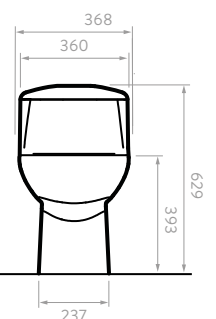

SMART

Alargado compacto

O2918 Sanitario
49080 Tapa
60946 Asiento

Incluye:

Taza alargada compacta

Cierre suave

Dual Flush

○ Blanco 100   ● Bone 103   ● Negro 160

SifonJet

- Altura de taza un poco mayor a la estándar para mayor comodidad.
- Capacidad de evacuación 500g.
- Válvula de suministro Hidrostatica antisifón que opera de manera eficiente tanto con presiones de agua bajas como altas. Presenta un regulador de flujo, un filtro de impurezas y un cierre para mayor funcionalidad.
- Válvula de salida tipo torre de 2"

SUPERIOR

FRONTAL

LATERAL

SMART

Redondo

O2919 Sanitario
49080 Tapa
60935 Asiento

Incluye:

Taza redonda

Cierre suave

Dual Flush

○ Blanco 100

SifonJet

- Altura tradicional de taza para uso familiar.
- Capacidad de evacuación de descarga sólida de 500 g.
- Válvula de suministro hidrostática, con sistema antisifón que previene el retorno de agua desde el tanque a la red de agua potable.
- Válvula de salida tipo torre de 2"

SUPERIOR

LATERAL

FRONTAL