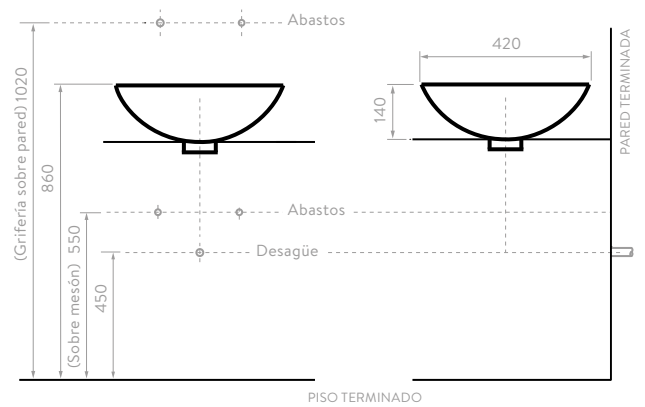

## LAVAMANOS DE INCRUSTAR

Lavamanos con diseños modernos, de líneas simples más agradables, ofreciendo mayor facilidad de limpieza y garantía Corona limitada de por vida para la cerámica.

Tecnología **CoverGloss** Tecnología **AquaFlow**