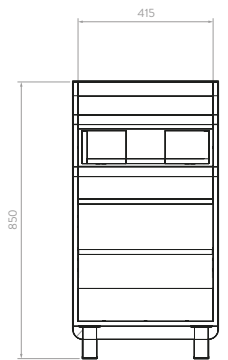

MUEBLE ALUVIA + LAVAMANOS 40cm

603276091 Habano
603271711 Miel

SUPERIOR

LATERAL

FRONTAL

MUEBLE ALUVIA + LAVAMANOS 45cm

604286091 Habano
604281711 Miel

COLOR:

Habano

Miel