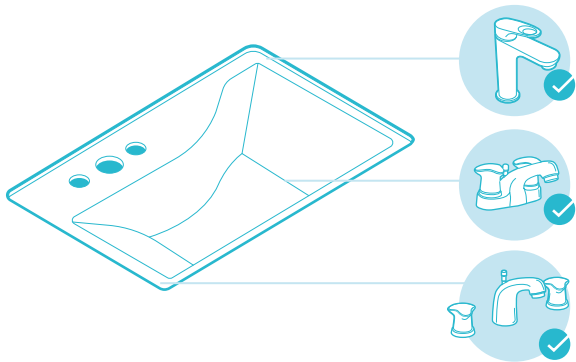

## PARA ELEGIR TU GRIFERIA DE LAVAMANOS TEN EN CUENTA

**SENCILLA**

Solución ideal cuando solo se necesita agua fría, combina perfectamente con lavamanos de pedestal y semipedestal.

**4 PULGADAS**

Grifería de tamaño compacto que permite la mezcla de agua fría y caliente, excelente solución para baños donde el espacio juega un papel preponderante.

**8 PULGADAS**

Permite la mezcla agua fría y caliente con mandos totalmente independientes, su diseño facilita la limpieza y da la sensación de amplitud en el espacio del lavamanos.

**MONOCONTROL**

Su tecnología brinda la oportunidad de controlar la temperatura y el caudal desde un solo mando, diseño moderno que se adapta a la mayoría de los espacios.

**DE PARED**

Griferías de instalación y control directamente en la pared lo que libera mayor espacio en la zona del lavamanos.

→ COMPATIBILIDAD CON LAVAMANOS

LAVAMANOS  
CON PEDESTAL

LAVAMANOS  
SEMIPEDESTAL

LAVAMANOS  
DE MESÓN

LAVAMANOS DE  
MESÓN INTEGRADO

LAVAMANOS  
VESSEL

PARA ELEGIR  
TU DUCHA  
TEN EN CUENTA

TIPO DE INSTALACIÓN

DUCHA  
SENCILLA

DUCHA CON  
MEZCLADOR DE 8"

DUCHA  
MONOCONTROL