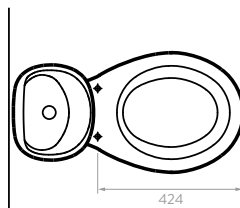

MANANTIAL

Redondo

20294 Sanitario
O2032 Taza
21295 Tanque + tapa + grifería
82900 Asiento
O2224 Tapa

Incluye:

Taza redonda

Single Flush

Blanco 100
 Bone 103
 Azul 116
 Azul 118
 Verde 149
 Negro 160

- Altura tradicional de taza para uso familiar.
- Capacidad de evacuación de descarga de sólida entre 250g.
- Válvula de suministro hidrostática, con sistema antisifón que previene el retorno de agua desde el tanque a la red de agua potable.
- Válvula de salida tradicional tipo flapper.
- Consume solo 4,8L por descarga.

SUPERIOR

HAPPY

O2620 Sanitario
O2322 Taza
O4322 Tanque + tapa + grifería
82971 Asiento

Incluye:

Taza redonda

Single Flush

Color: Blanco 100
 Bone 103
 Azul 115
 Azul 116

Bicolor: Azul 215
 Naranja 224
 Rojo 225
 Verde 245
 Negro 265

- Altura tradicional para uso familiar.
- Capacidad de evacuación de descarga sólida entre 250g.
- Válvula de suministro hidrostática, con sistema antisifón que previene el retorno de agua desde el tanque a la red de agua potable.
- Válvula de salida tradicional tipo flapper.
- Consume solo 4,8L por descarga.

SUPERIOR