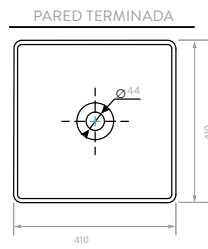

○ Blanco

SUPERIOR

FRONTAL