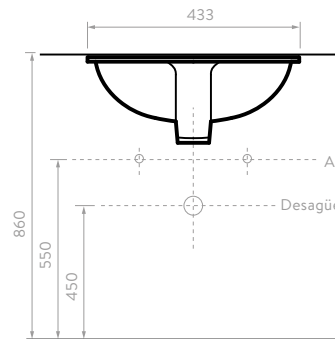

Blanco

LATERAL

Piso terminado

Blanco

FRONTAL

PISO TERMINADO