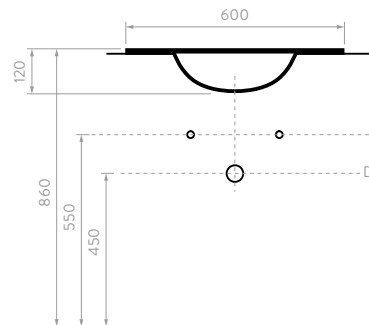

SUPERIOR

FRONTAL