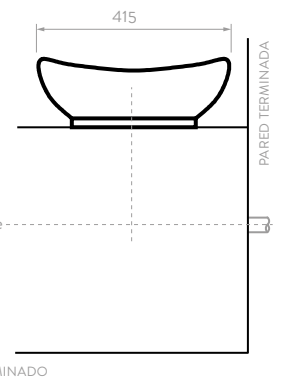

○ Blanco

FRONTAL

LATERAL

○ Blanco

SUPERIOR

○ Blanco

SUPERIOR

LATERAL