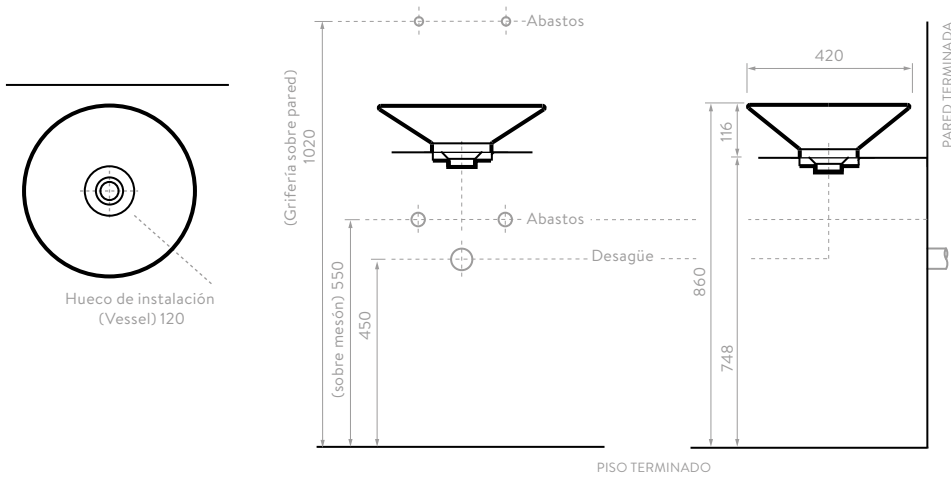

Lavamanos con diseños contemporáneos e innovadores que combinan elegancia y sobriedad reflejando su estilo y personalidad.

Tecnología **CoverGloss** Tecnología **AquaFlow**

SUPERIOR

FRONTAL

LATERAL

LAVAMANOS POLKA
O75411001

○ Blanco