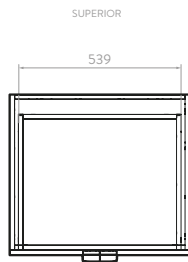

LÍNEAS DE MUEBLES Y LAVAMANOS

COLOR:

Siena