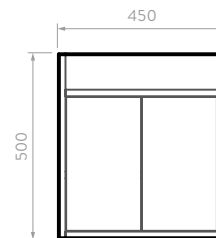

PISO TERMINADO

MUEBLE 80

- 138106241 Olmo lav. Pontus 80
- 138106261 Roble ahumado con lav. Pontus 80

- 138136241 Olmo con lav. Elipse 80
- 138136261 Roble ahumado con lav. Elipse 80

SUPERIOR

PISO TERMINADO

MUEBLE 60

- 135096241 Olmo con lav. Pontus 60
- 135096261 Roble ahumado con lav. Pontus 60

- 135126241 Olmo con lav. Elipse 60
- 135126261 Roble ahumado con lav. Elipse 60

SUPERIOR

FRONTAL

PISO TERMINADO

MUEBLE 45

- 135086241 Olmo con lav. Pontus 45
- 135086261 Roble ahumado con lav. Pontus 45

- 135116241 Olmo con lav. Elipse 45
- 135116261 Roble ahumado con lav. Elipse 45

COLORES:

Olmo

Roble ahumado

*Los muebles Tantra pertenecen a la categoría de muebles Premium.
**Se recomienda instalar con sifón ahorrador de espacio.