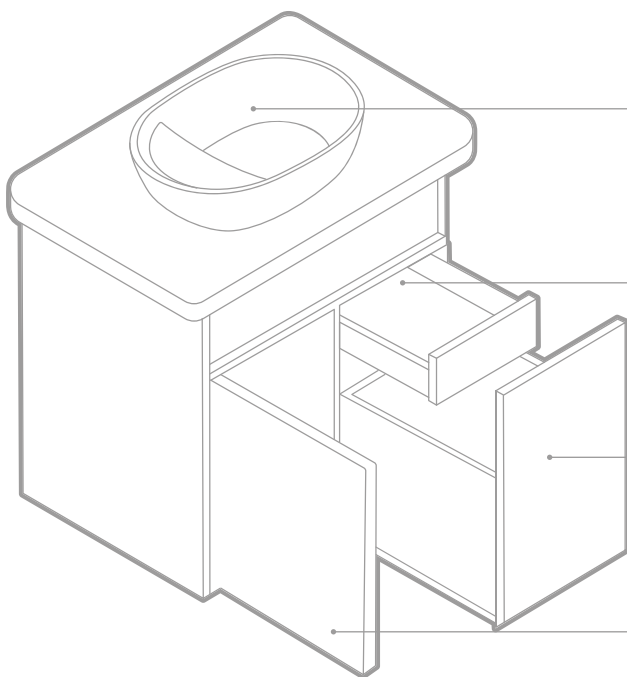

Lavamanos 100% en porcelana con desagüe oculto.

Cajón interno que facilita la organización de objetos pequeños.

Fabricados en aglomerado con calibre de 18 mm resistentes a la humedad y cantos rígidos de 2mm, mesón de 25mm.

Rieles de cierre suave ocultos, extensión total.