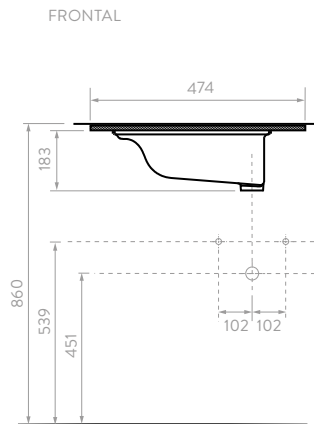

Blanco

LAVAMANOS ARAMIS
O90911001