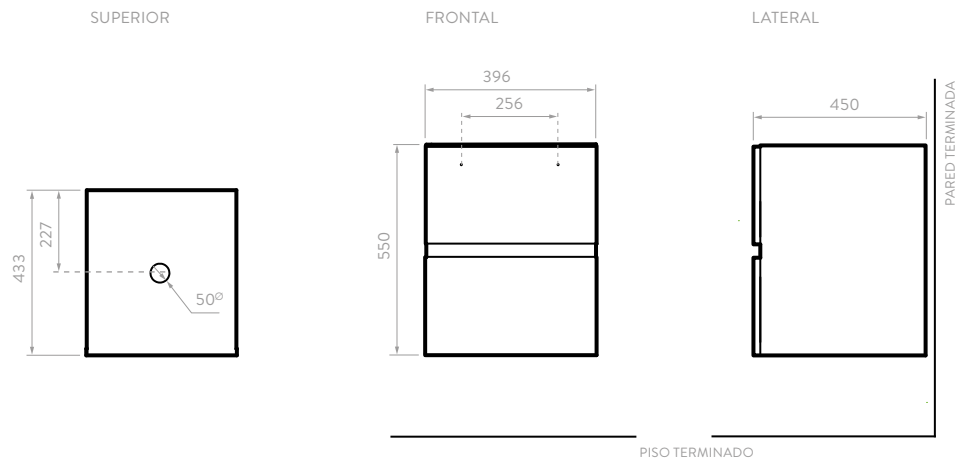

MUEBLE 45

- OO2046261 Roble ahumado
- 146046261 Roble ahumado. Incluye lavamanos Ravenna (Ref. 014621001)
- OO2046361 Espresso
- 146046361 Espresso. Incluye lavamanos Ravenna (Ref. 014621001)

COLORES:

Roble ahumado

Espresso

*Los muebles Tarento pertenecen a la categoría de muebles Premium.