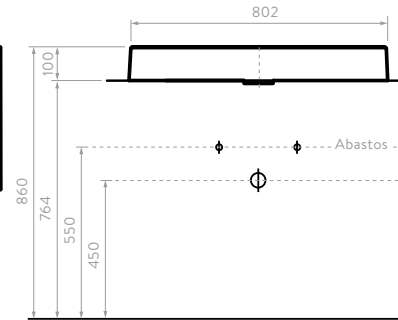

LÍNEA FUSSION

Tecnología
CoverGloss

Tecnología
AquaFlow

SUPERIOR

FRONTAL

PISO TERMINADO

LAVAMANOS 80
O83861001

SUPERIOR

PISO TERMINADO

LAVAMANOS 60
103611001

SUPERIOR

PISO TERMINADO

LAVAMANOS 45
103411001

- Diseño que combina lo clásico con lo moderno.
- Lavamanos con mesón ideal para ubicar artículos de aseo.
- Lavamanos con superficie durable con alta resistencia a los rayones.
- Garantía **Corona** limitada de por vida para la porcelana.

COLORES: