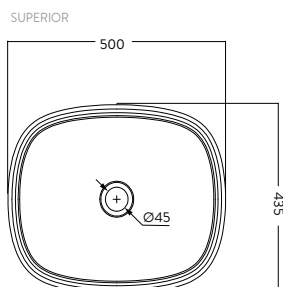

Tecnología
CoverGloss

Tecnología
AquaFlow

LAVAMANOS INCRUSTAR
192296761