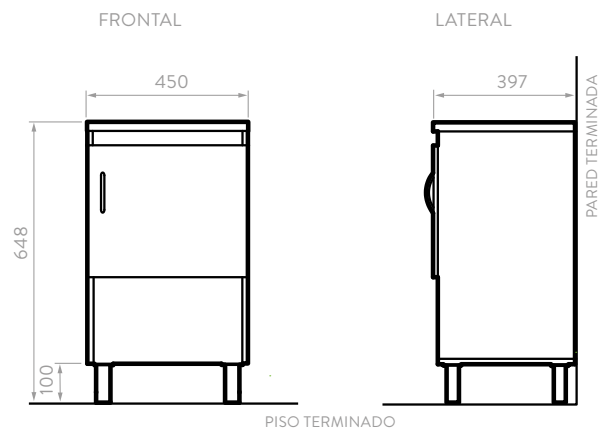

Color:
Wengue oscuro