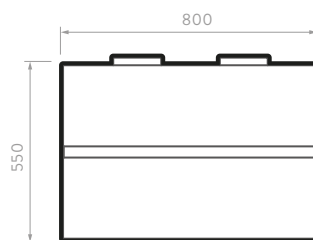

Son compatibles con lavamanos Pontus.

Muebles fabricados en aglomerado en calibre de 18 mm resistentes a la humedad y cantos rígidos de 2mm.

Rieles de cierre suave ocultos, extensión total.

SUPERIOR

FRONTAL