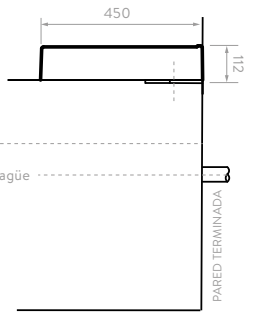

LATERAL

PISO TERMINADO

LAVAMANOS 60
103611001