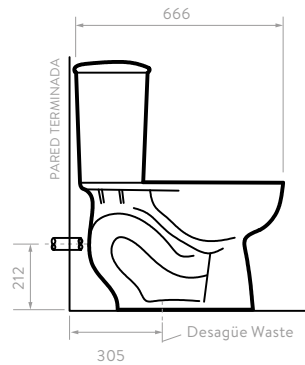

AQUAPRO

Redondo

278431 Sanitario rd
O27811 Taza
O20431 Tanque + tapa + grifería
949080 Asiento rd
O2044 Tapa

Incluye:

Taza redonda

Cierre suave

Dual Flush

○ Blanco 100   ● Bone 103   ● Negro 160

- Altura tradicional de taza para uso familiar.
- 3.7 litros por descarga.
- Capacidad de evacuación de descarga sólida de 500g.
- Revolucionario sistema de descarga que facilita la limpieza “rimless” sin anillo, lo que disminuye la proliferación de gérmenes y bacterias que normalmente se localizan en lugares de difícil acceso.
- Válvula de suministro hidrostática, con sistema antisifón que previene el retorno de agua desde el tanque a la red de agua potable.
- Válvula de salida tipo torre de 2”
- Sistema de taza **Rimless** (sin anillo) que permite un mejor lavado después de cada uso reduciendo gérmenes y bacterias.

SUPERIOR

LATERAL

AVANTI PLUS

Redondo

30299 Sanitario
O2032 Taza
21296 Tanque + tapa + grifería
85900 Asiento
O2221 Tapa

Incluye:

Taza redonda

Single Flush

○ Blanco 100   ● Bone 103   ● Negro 160

- Altura tradicional de taza para uso familiar.
- Capacidad de evacuación de descarga sólida entre 200g y 300g.
- Válvula de suministro antisifón con flotador.
- Válvula de salida tradicional tipo flapper.
- Consume solo 4,8L por descarga.

SUPERIOR