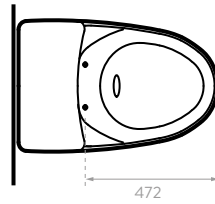

MONTECARLO

Novo alargado HET

O2916 Sanitario
49050 Tapa
609461 Asiento

Incluye:

Taza alargada

Cierre suave

Dual Flush

○ Blanco 100   ● Bone 103

SifonJet

- Altura tradicional de taza para uso familiar.
- Capacidad de evacuación de descarga sólida de 700g.
- Válvula de suministro hidrostática, con sistema antisifón que previene el retorno de agua desde el tanque a la red de agua potable.
- Válvula de salida tipo torre de 3"

SUPERIOR

MONTECARLO

Novo redondo HET

O2909 Sanitario
49050 Tapa
60935 Asiento

Incluye:

Taza redonda

Cierre suave

Dual Flush

○ Blanco 100   ● Bone 103   ● Azul 118   ● Negro 160

SifonJet

- Altura tradicional de taza para uso familiar.
- Capacidad de evacuación de descarga sólida de 700g.
- Válvula de suministro hidrostática, con sistema antisifón que previene el retorno de agua desde el tanque a la red de agua potable.
- Válvula de salida tipo torre de 3"

SUPERIOR