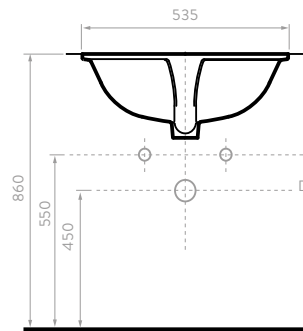

LAVAMANOS

LAVAMANOS NOVARA

O19301001 O19301031

Blanco Bone

SUPERIOR

FRONTAL

LATERAL

LAVAMANOS CASCADE

192296761

Blanco

SUPERIOR

FRONTAL

LATERAL

Piso terminado

SUPERIOR

FRONTAL

LATERAL

PISO TERMINADO

LAVAMANOS SAN LORENZO

O19001001 O19001031

Blanco Bone