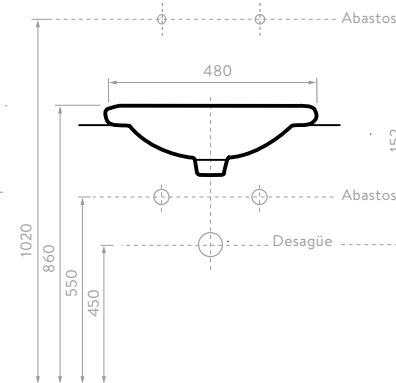

○ Blanco

SUPERIOR

FRONTAL