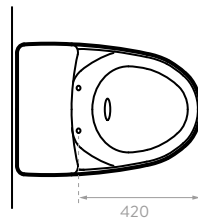

MONTECARLO

Novo alargado HET

O2916 Sanitario
49050 Tapa
609461 Asiento

Incluye:

Taza alargada

Cierre suave

Dual Flush

○ Blanco 100   ● Bone 103

SifonJet

- Altura tradicional de taza para uso familiar.
- Capacidad de evacuación de descarga sólida de 700g.
- Válvula de suministro hidrostática, con sistema antisifón que previene el retorno de agua desde el tanque a la red de agua potable.
- Válvula de salida tipo torre de 3"

SUPERIOR

MONTECARLO

Novo redondo HET

O2909 Sanitario
49050 Tapa
60935 Asiento

Incluye:

Taza redonda

Cierre suave

Dual Flush

○ Blanco 100   ● Bone 103   ● Azul 118   ● Negro 160

SifonJet

- Altura tradicional de taza para uso familiar.
- Capacidad de evacuación de descarga sólida de 700g.
- Válvula de suministro hidrostática, con sistema antisifón que previene el retorno de agua desde el tanque a la red de agua potable.
- Válvula de salida tipo torre de 3"

SUPERIOR