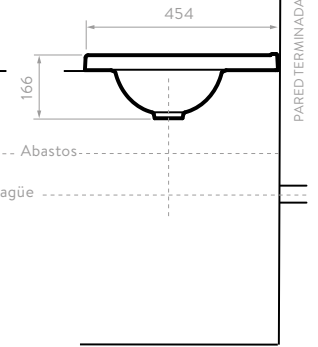

LATERAL

PISO TERMINADO