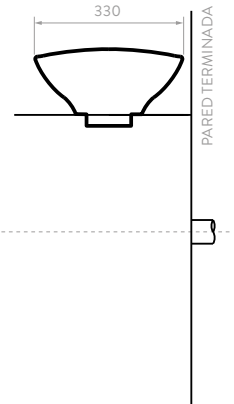

LAVAMANOS RAVENNA

O14621001

O14621003

Blanco

Bone

SUPERIOR

FRONTAL

LATERAL

PISO TERMINADO