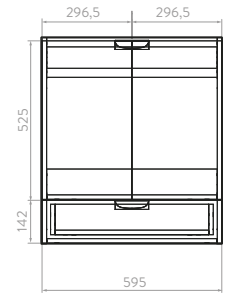

FRONTAL

MESÓN CASCADE INCRUSTAR PETITE