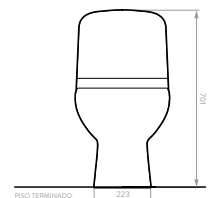

PRESTIGIO

30636 Sanitario
O3260 Tapa
609201001 Asiento

Incluye:

Taza alargada

Cierre suave

Sistema presión asistido

Blanco 100

TurboFlush

- Altura tradicional de taza para uso familiar.
- Ultra alta eficiencia de agua de 3.8 litros por descarga.
- Extraordinaria capacidad de evacuación de descarga sólida de 1000 g.
- Requiere rango de presión de agua mayor a 25 PSI.

SUPERIOR

LATERAL

FRONTAL

POWERMAX

O20801001 Sanitario
609471001 Asiento Crescento

Incluye:

Taza alargada

Cierre suave

Sistema presión asistido

Blanco 100

TurboFlush

- Altura familiar, uso tradicional e institucional.
- Ultra alta eficiencia de agua de 3.8 litros por descarga.
- Extraordinaria capacidad de evacuación de descarga sólida de 1000 g.
- Requiere rango de presión de agua mayor a 25 PSI.

SUPERIOR

LATERAL

FRONTAL