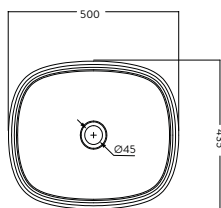

LAVAMANOS CASCADE

192296761

Blanco

SUPERIOR