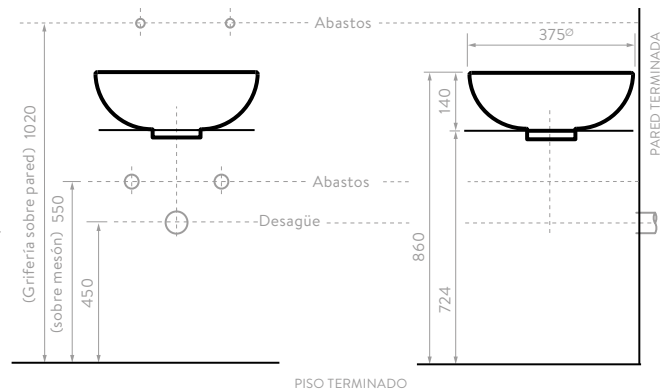

CERÁMICOS REDONDOS

Los lavamanos tipo Vessel cerámicos redondos reflejan armonía, tranquilidad y estilo, le dan al baño una identidad vanguardista y se pueden instalar con grifería a pared o mesón.

Tecnología
CoverGloss

Tecnología
AquaFlow

LAVAMANOS GRANITO

014752711

Beige

SUPERIOR

FRONTAL

LATERAL

PARED TERMINADA

PISO TERMINADO