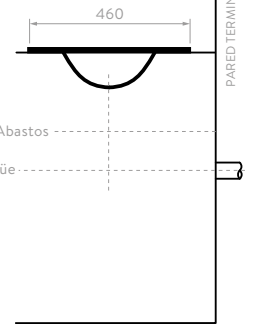

LATERAL

PISO TERMINADO