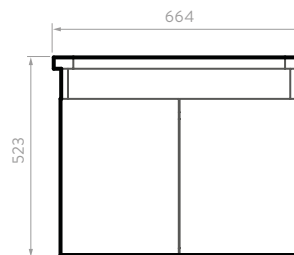

SUPERIOR

FRONTAL

LATERAL

PISO TERMINADO

PARED TERMINADA

SUPERIOR

FRONTAL

LATERAL

PISO TERMINADO

PARED TERMINADA

COLORES:

Ceniza

*Se recomienda instalar con sifón ahorrador de espacio.