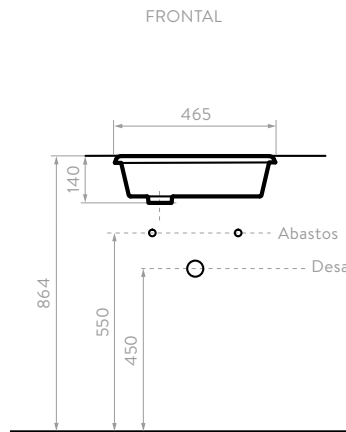

Blanco

LAVAMANOS LIQUID
O27701001