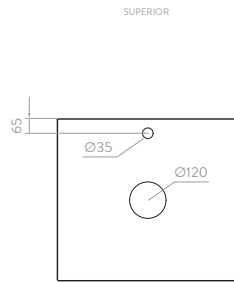

MESÓN CASCADE VESSEL