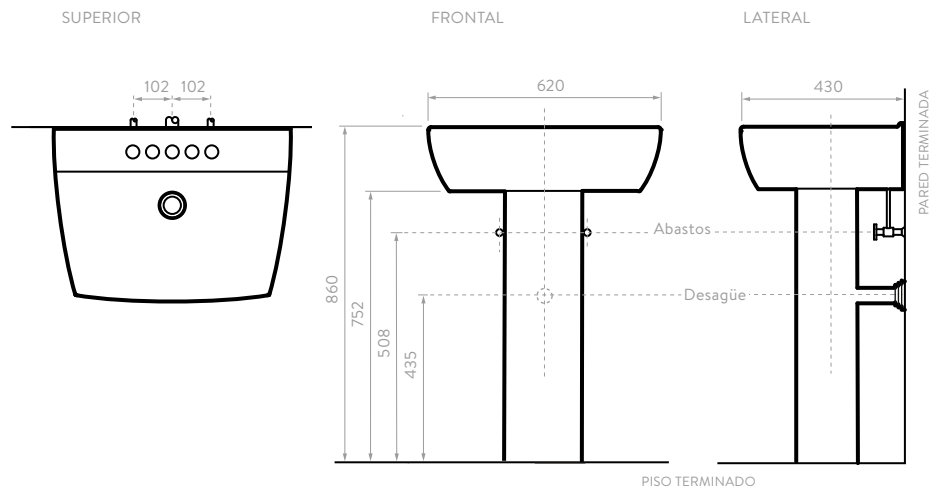

LAVAMANOS PIAMONTE

- 103281001 Lavamanos blanco
- 103281031 Lavamanos bone
- 503281001 Lav + Pedestal blanco
- 503281031 Lav + Pedestal bone