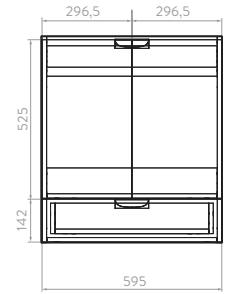

MESÓN CASCADE VESSEL