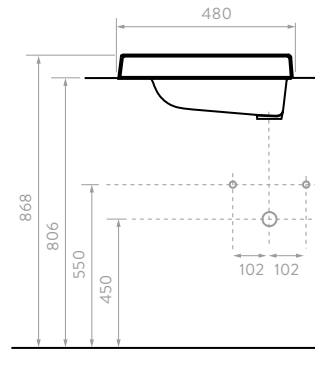

○ Blanco

FRONTAL

LATERAL

○ Blanco

SUPERIOR

FRONTAL

○ Blanco

SUPERIOR