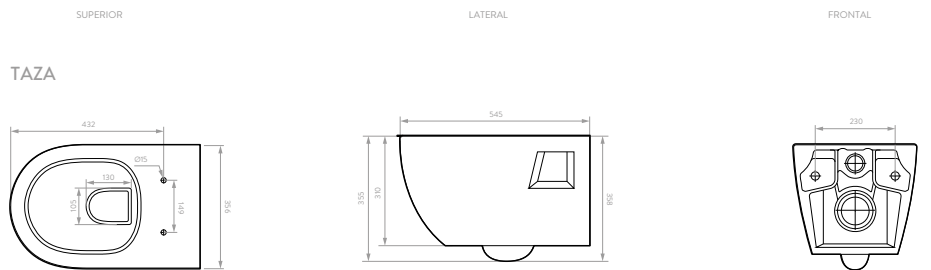

Incluye:

Taza alargada

Cierre suave

Dual Flush