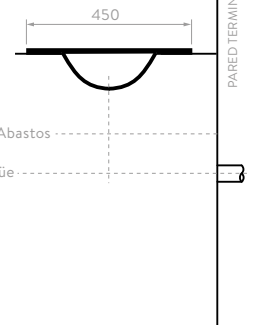

LATERAL

PISO TERMINADO