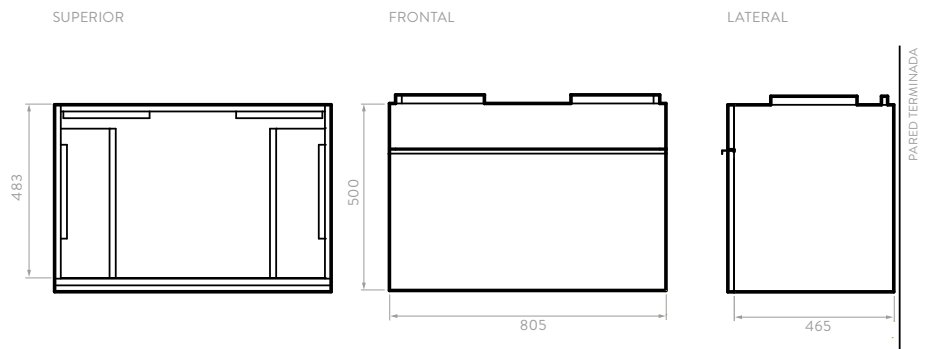

NOVO TIRRENO CON LAVAMANOS PONTUS 80
138006071 Roble gris
138006361 Espresso

Color:
● Roble gris ● Espresso