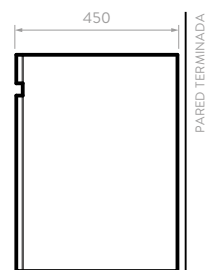

PISO TERMINADO

MUEBLE 80

138166761 Siena con lav. Pontus 80
138166741 Ceniza con lav. Pontus 80

138196761 Siena con lav. Elipse 80
138196741 Ceniza con lav. Elipse 80

SUPERIOR

PARED TERMINADA

PISO TERMINADO

MUEBLE 60

135156761 Siena con lav. Pontus 60
135156741 Ceniza con lav. Pontus 60

135186761 Siena con lav. Elipse 60
135186741 Ceniza con lav. Elipse 60

SUPERIOR

LATERAL

PARED TERMINADA

PISO TERMINADO

MUEBLE 45

135146761 Siena con lav. Pontus 45
135146741 Ceniza con lav. Pontus 45

135176761 Siena con lav. Elipse 45
135176741 Ceniza con lav. Elipse 45

COLORES:

Siena

Ceniza

*Los muebles Mantra pertenecen a la categoría de muebles Premium.
**Se recomienda instalar con sifón ahorrador de espacio.