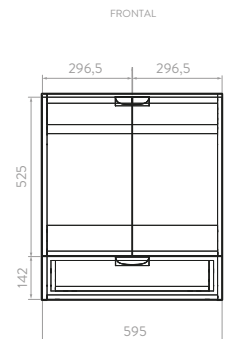

LÍNEAS DE MUEBLES Y LAVAMANOS

COLOR:

Siena