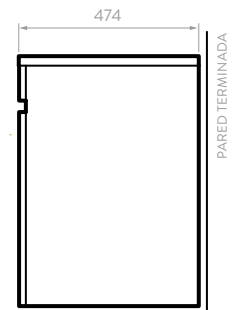

LATERAL

PISO TERMINADO