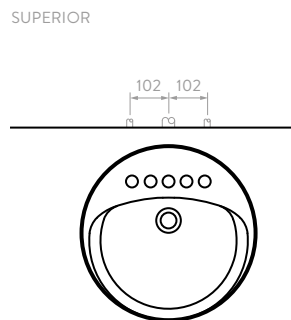

## LAVAMANOS DE PEDESTAL, SEMIPEDESTAL Y COLGAR

Lavamanos con diseños clásicos y limpios que permiten maximizar el espacio en el baño, es ideal para espacios reducidos y cuentan con Garantía Corona limitada de por vida para la cerámica.