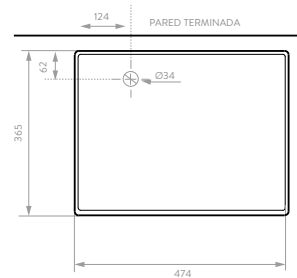

Tecnología **CoverGloss** Tecnología **AquaFlow**

LAVAMANOS VESSEL
O72211001

SUPERIOR

LAVAMANOS DE SOBREPONER
O30911001

SUPERIOR

LAVAMANOS DE INCRUSTAR
O90911001

SUPERIOR