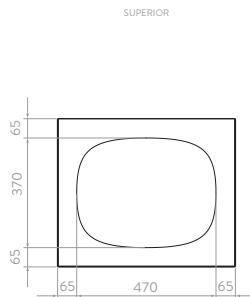

MESÓN CASCADE SOBREPONER