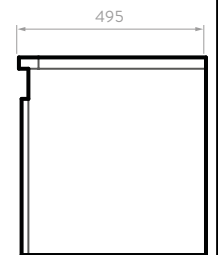

SUPERIOR

FRONTAL

LATERAL

PISO TERMINADO

PARED TERMINADA

SUPERIOR

FRONTAL

LATERAL

PISO TERMINADO

PARED TERMINADA

COLORES:

Ceniza

*Se recomienda instalar con sifón ahorrador de espacio.