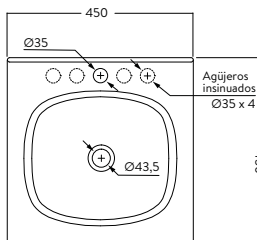

Tecnología
CoverGloss

Tecnología
AquaFlow

SUPERIOR

SUPERIOR