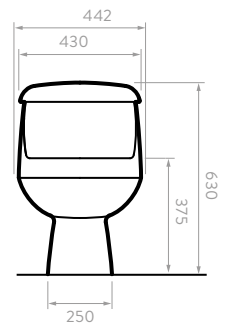

MONTECARLO

Novo alargado HET

O2916 Sanitario
49050 Tapa
609461 Asiento

Incluye:

Taza alargada

Cierre suave

Dual Flush

○ Blanco 100   ● Bone 103

SifonJet

- Altura tradicional de taza para uso familiar.
- Capacidad de evacuación de descarga sólida de 700g.
- Válvula de suministro hidrostática, con sistema antisifón que previene el retorno de agua desde el tanque a la red de agua potable.
- Válvula de salida tipo torre de 3"

SUPERIOR

MONTECARLO

Novo redondo HET

O2909 Sanitario
49050 Tapa
60935 Asiento

Incluye:

Taza redonda

Cierre suave

Dual Flush

○ Blanco 100   ● Bone 103   ● Azul 118   ● Negro 160

SifonJet

- Altura tradicional de taza para uso familiar.
- Capacidad de evacuación de descarga sólida de 700g.
- Válvula de suministro hidrostática, con sistema antisifón que previene el retorno de agua desde el tanque a la red de agua potable.
- Válvula de salida tipo torre de 3"

SUPERIOR

FRONTAL