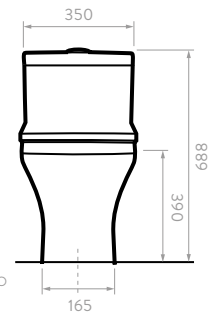

SOLARE

O60701001 Sanitario

○ Blanco 100

MaxiClean

Incluye:

Taza alargada

Cierre suave

Dual Flush

- Altura tradicional de taza para uso familiar.
- Extraordinaria capacidad de evacuación de descarga sólida de 800 g.
- Válvula de suministro hidrostática, con sistema antisifón que previene el retorno de agua desde el tanque a la red de agua potable.
- Válvula de salida tipo torre de 2"
- Sifón oculto
- Sistema de taza **Rimless** (sin anillo) que permite un mejor lavado después de cada uso reduciendo gérmenes y bacterias.

FUSSION

12151 Sanitario

○ Blanco 100

Incluye:

Taza alargada

Cierre suave

Dual Flush

- Altura tradicional de taza para uso familiar.
- Capacidad de evacuación de descarga sólida de 350 g.
- Válvula de suministro hidrostática, con sistema antisifón que previene el retorno de agua desde el tanque a la red de agua potable.
- Válvula de salida tipo torre de 2"

SUPERIOR

LATERAL

FRONTAL