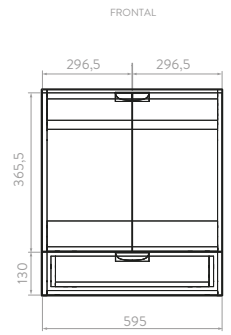

LÍNEAS DE MUEBLES Y LAVAMANOS

COLOR:

Siena