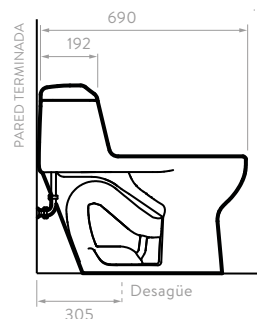

SMART

Alargado compacto

O2918 Sanitario
49080 Tapa
60946 Asiento

Incluye:

Taza alargada compacta

Cierre suave

Dual Flush

○ Blanco 100   ● Bone 103   ● Negro 160

SifonJet

- Altura de taza un poco mayor a la estándar para mayor comodidad.
- Capacidad de evacuación 500g.
- Válvula de suministro Hidrostatica antisifón que opera de manera eficiente tanto con presiones de agua bajas como altas. Presenta un regulador de flujo, un filtro de impurezas y un cierre para mayor funcionalidad.
- Válvula de salida tipo torre de 2"

SUPERIOR

FRONTAL

LATERAL

SMART

Redondo

O2919 Sanitario
49080 Tapa
60935 Asiento

Incluye:

Taza redonda

Cierre suave

Dual Flush

○ Blanco 100

SifonJet

- Altura tradicional de taza para uso familiar.
- Capacidad de evacuación de descarga sólida de 500 g.
- Válvula de suministro hidrostática, con sistema antisifón que previene el retorno de agua desde el tanque a la red de agua potable.
- Válvula de salida tipo torre de 2"

SUPERIOR

LATERAL

FRONTAL