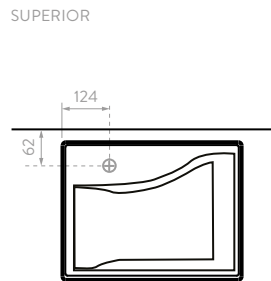

Blanco

LAVAMANOS ARAMIS
O90911001