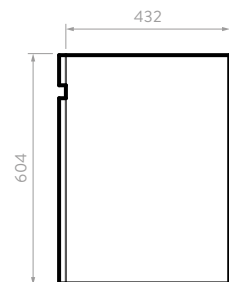

LATERAL

PISO TERMINADO

MUEBLE 80

138166761 Siena con lav. Pontus 80
138166741 Ceniza con lav. Pontus 80

138196761 Siena con lav. Elipse 80
138196741 Ceniza con lav. Elipse 80