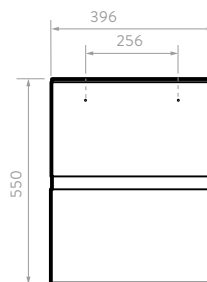

PISO TERMINADO

MUEBLE 80 CON LAVAMANOS PONTUS

138526361 Espresso

SUPERIOR

PISO TERMINADO

MUEBLE 60 CON LAVAMANOS PONTUS 60

135426361 Espresso
135426431 Rovere

SUPERIOR

FRONTAL

PISO TERMINADO

MUEBLE 45 CON LAVAMANOS PONTUS 45

135386361 Espresso
135386431 Rovere

COLORES:

Rovere

Espresso

*Los muebles Tarento pertenecen a la categoría de muebles Qbo.