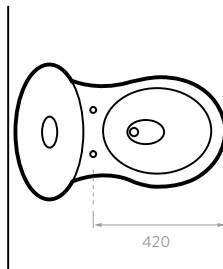

AQUAPRO

Redondo

278431 Sanitario rd
O27811 Taza
O20431 Tanque + tapa + grifería
949080 Asiento rd
O2044 Tapa

Incluye:

Taza redonda

Cierre suave

Dual Flush

○ Blanco 100   ● Bone 103   ● Negro 160

- Altura tradicional de taza para uso familiar.
- 3.7 litros por descarga.
- Capacidad de evacuación de descarga sólida de 500g.
- Revolucionario sistema de descarga que facilita la limpieza “rimless” sin anillo, lo que disminuye la proliferación de gérmenes y bacterias que normalmente se localizan en lugares de difícil acceso.
- Válvula de suministro hidrostática, con sistema antisifón que previene el retorno de agua desde el tanque a la red de agua potable.
- Válvula de salida tipo torre de 2”
- Sistema de taza **Rimless** (sin anillo) que permite un mejor lavado después de cada uso reduciendo gérmenes y bacterias.

SUPERIOR

AVANTI PLUS

Redondo

30299 Sanitario
O2032 Taza
21296 Tanque + tapa + grifería
85900 Asiento
O2221 Tapa

Incluye:

Taza redonda

Single Flush

○ Blanco 100   ● Bone 103   ● Negro 160

- Altura tradicional de taza para uso familiar.
- Capacidad de evacuación de descarga sólida entre 200g y 300g.
- Válvula de suministro antisifón con flotador.
- Válvula de salida tradicional tipo flapper.
- Consume solo 4,8L por descarga.

SUPERIOR