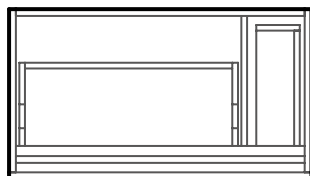

PISO TERMINADO

MUEBLE 80

138166761 Siena con lav. Pontus 80
138166741 Ceniza con lav. Pontus 80

138196761 Siena con lav. Elipse 80
138196741 Ceniza con lav. Elipse 80

SUPERIOR

PARED TERMINADA

PISO TERMINADO

MUEBLE 60

135156761 Siena con lav. Pontus 60
135156741 Ceniza con lav. Pontus 60

135186761 Siena con lav. Elipse 60
135186741 Ceniza con lav. Elipse 60

SUPERIOR

PARED TERMINADA

PISO TERMINADO

MUEBLE 45

135146761 Siena con lav. Pontus 45
135146741 Ceniza con lav. Pontus 45

135176761 Siena con lav. Elipse 45
135176741 Ceniza con lav. Elipse 45

COLORES:

Siena

Ceniza

*Los muebles Mantra pertenecen a la categoría de muebles Premium.
**Se recomienda instalar con sifón ahorrador de espacio.