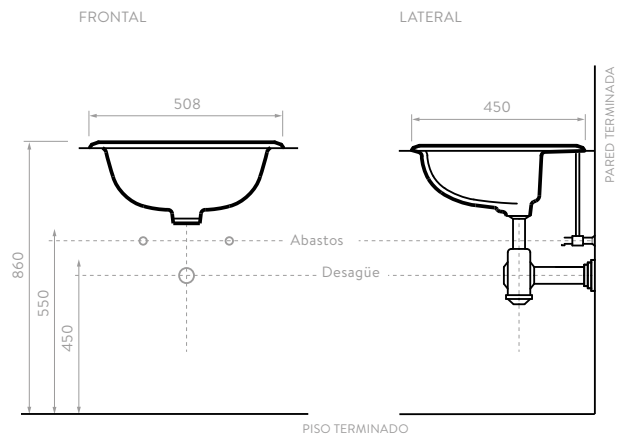

Blanco 100   Bone 103   Negro 160   Azul 116   Azul cielo 111   Azul oscuro 118   Verde oscuro 149   Gris 155

LAVAMANOS VALENCIA
O13311001   O13311031

Blanco   Bone