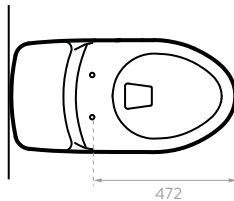

SMART

Alargado compacto

O2918 Sanitario
49080 Tapa
60946 Asiento

Incluye:

Taza alargada compacta

Cierre suave

Dual Flush

○ Blanco 100   ● Bone 103   ● Negro 160

SifonJet

- Altura de taza un poco mayor a la estándar para mayor comodidad.
- Capacidad de evacuación 500g.
- Válvula de suministro Hidrostatica antisifón que opera de manera eficiente tanto con presiones de agua bajas como altas. Presenta un regulador de flujo, un filtro de impurezas y un cierre para mayor funcionalidad.
- Válvula de salida tipo torre de 2"

SUPERIOR

FRONTAL

LATERAL

SMART

Redondo

O2919 Sanitario
49080 Tapa
60935 Asiento

Incluye:

Taza redonda

Cierre suave

Dual Flush

○ Blanco 100

SifonJet

- Altura tradicional de taza para uso familiar.
- Capacidad de evacuación de descarga sólida de 500 g.
- Válvula de suministro hidrostática, con sistema antisifón que previene el retorno de agua desde el tanque a la red de agua potable.
- Válvula de salida tipo torre de 2"

SUPERIOR

LATERAL

FRONTAL