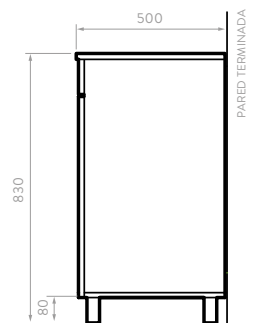

CASSETTO 80 CON LAVAMANOS ELIPSE 80

138026261 Roble ahumado

SUPERIOR

FRONTAL

LATERAL

PISO TERMINADO

Color:

Roble ahumado

TERESINA CON LAVAMANOS MARSELLA Y GRIFERÍA

130056071 Roble gris
130056341 Caramelo

SUPERIOR

FRONTAL

LATERAL

PISO TERMINADO

Color:

Roble gris

Caramelo