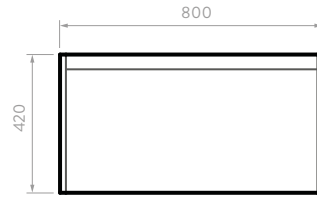

FRONTAL

PARED TERMINADA

PISO TERMINADO

MUEBLE + LAVAMANOS FUSSION 80

838056761 Siena
838056741 Ceniza

SUPERIOR

PARED TERMINADA

PISO TERMINADO

MUEBLE + LAVAMANOS FUSSION 60

O36066761 Siena
O36066741 Ceniza

SUPERIOR

PARED TERMINADA

PISO TERMINADO

MUEBLE + LAVAMANOS FUSSION 45

O34076761 Siena
O34076741 Ceniza

COLORES:

Siena

Ceniza

*Se recomienda instalar con sifón ahorrador de espacio.