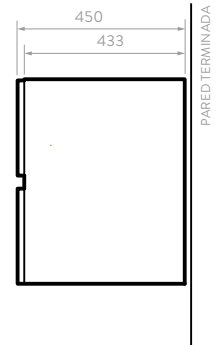

PISO TERMINADO

MUEBLE 80 CON LAVAMANOS PONTUS

138526361 Espresso

SUPERIOR

PISO TERMINADO

MUEBLE 60 CON LAVAMANOS PONTUS 60

135426361 Espresso
135426431 Rovere

SUPERIOR

LATERAL

PISO TERMINADO

MUEBLE 45 CON LAVAMANOS PONTUS 45

135386361 Espresso
135386431 Rovere

COLORES:

Rovere

Espresso

*Los muebles Tarento pertenecen a la categoría de muebles Qbo.