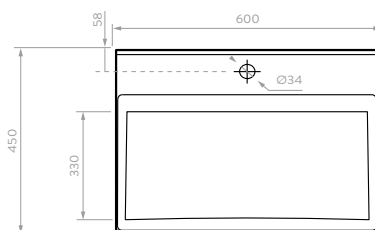

SUPERIOR

SUPERIOR

LAVAMANOS 45
103411001