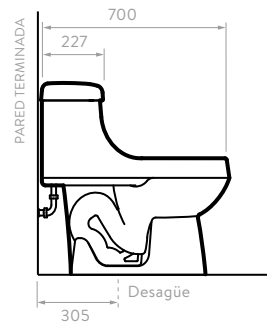

MONTECARLO

Novo alargado HET

O2916 Sanitario
49050 Tapa
609461 Asiento

Incluye:

Taza alargada

Cierre suave

Dual Flush

○ Blanco 100   ● Bone 103

SifonJet

- Altura tradicional de taza para uso familiar.
- Capacidad de evacuación de descarga sólida de 700g.
- Válvula de suministro hidrostática, con sistema antisifón que previene el retorno de agua desde el tanque a la red de agua potable.
- Válvula de salida tipo torre de 3"

SUPERIOR

MONTECARLO

Novo redondo HET

O2909 Sanitario
49050 Tapa
60935 Asiento

Incluye:

Taza redonda

Cierre suave

Dual Flush

○ Blanco 100   ● Bone 103   ● Azul 118   ● Negro 160

SifonJet

- Altura tradicional de taza para uso familiar.
- Capacidad de evacuación de descarga sólida de 700g.
- Válvula de suministro hidrostática, con sistema antisifón que previene el retorno de agua desde el tanque a la red de agua potable.
- Válvula de salida tipo torre de 3"

SUPERIOR

LATERAL