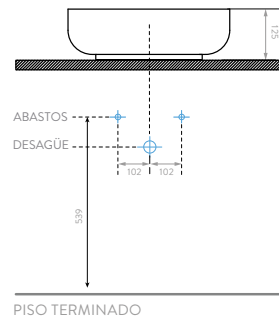

○ Blanco

FRONTAL

LATERAL

○ Blanco

SUPERIOR

○ Blanco

SUPERIOR