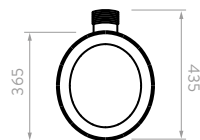

## TAZA CAMPESINA

O8600

● Varios

- Taza de 31.5 cm x 48.2 cm x 28.1 cm.
- Taza integral con sistema de evacuación por arrastre.

SUPERIOR

LATERAL

FRONTAL