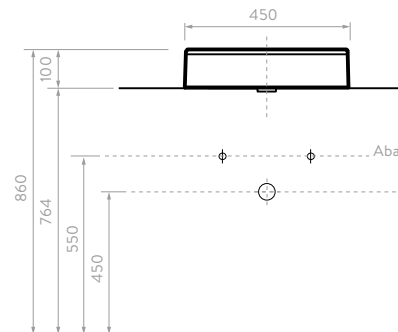

LÍNEA FUSSION

Tecnología
CoverGloss

Tecnología
AquaFlow

SUPERIOR

PISO TERMINADO

LAVAMANOS 80
O83861001

SUPERIOR

PISO TERMINADO

LAVAMANOS 60
103611001

SUPERIOR

FRONTAL

PISO TERMINADO

LAVAMANOS 45
103411001

- Diseño que combina lo clásico con lo moderno.
- Lavamanos con mesón ideal para ubicar artículos de aseo.
- Lavamanos con superficie durable con alta resistencia a los rayones.
- Garantía **Corona** limitada de por vida para la porcelana.

COLORES: