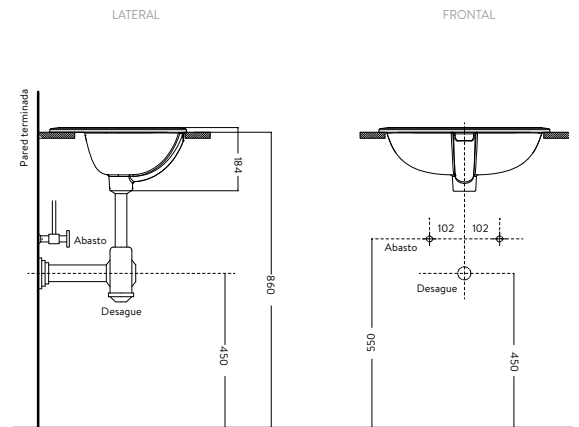

LAVAMANOS MARSELLA
O13011