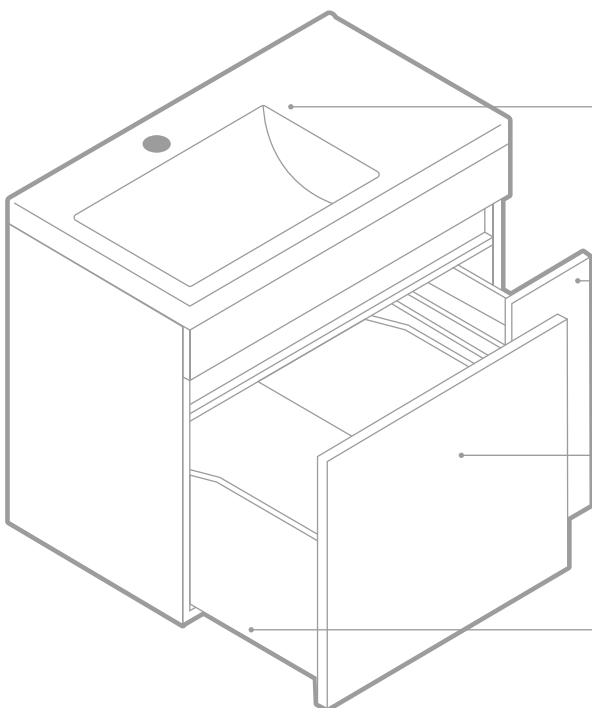

## LÍNEA MANTRA

Línea de muebles en medidas de 45, 60 y 80 cm para lavamanos de mesón integrado.

Cada forma, textura y color son plasmados en una línea de muebles donde la estética y funcionalidad logran darle versatilidad a tu baño.