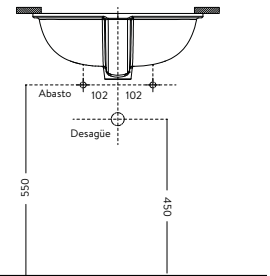

LATERAL

Piso terminado

SUPERIOR