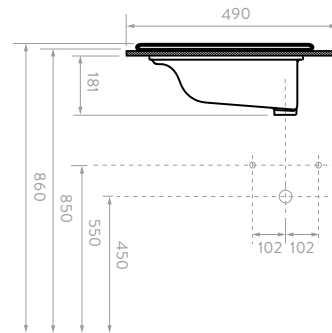

○ Blanco

SUPERIOR

FRONTAL

LATERAL

PISO TERMINADO

○ Blanco

SUPERIOR

FRONTAL

LATERAL

PISO TERMINADO

LAVAMANOS ELEMENTO
OO2421001

○ Blanco

SUPERIOR

FRONTAL

LATERAL

PISO TERMINADO