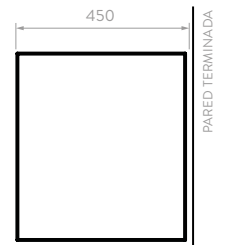

LATERAL

PISO TERMINADO

MUEBLE 80

- 138106241 Olmo lav. Pontus 80
- 138106261 Roble ahumado con lav. Pontus 80

- 138136241 Olmo con lav. Elipse 80
- 138136261 Roble ahumado con lav. Elipse 80