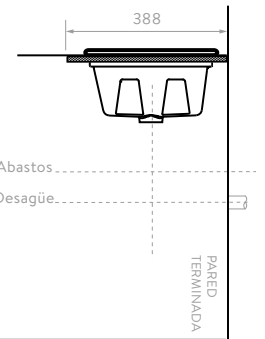

LATERAL

PISO TERMINADO