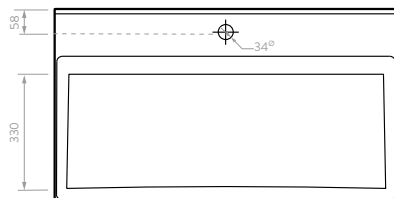

SUPERIOR

LAVAMANOS 60
103611001