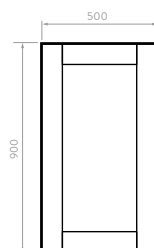

CARACTERÍSTICAS

- Diseño con incrustaciones en aluminio en disposición longitudinal que le dan un toque de distinción al espejo.
- Espejo con diseño único e innovador que combina perfectamente con el espacio del baño.
- Construido con tableros aglomerados de 1.5 cm de espesor, recubiertos con melamina de alta resistencia al rayado y fácil limpieza. Espejo de cristal de 0.3 cm pulido sobre la base.
- Sistema de anclaje a la pared incluido, se puede instalar con disposición vertical u Horizontal.
- Garantía de 1 año.

FRONTAL