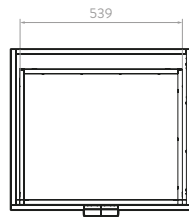

SUPERIOR

LATERAL