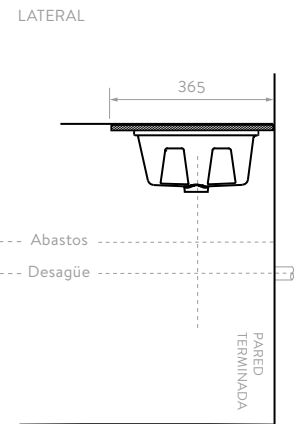

Blanco

LAVAMANOS ARAMIS
O90911001