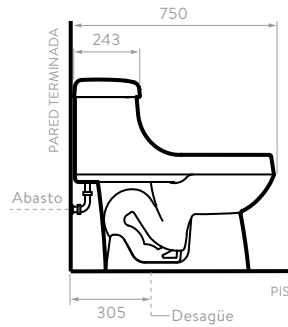

MONTECARLO

Novo alargado HET

O2916 Sanitario
49050 Tapa
609461 Asiento

Incluye:

Taza alargada

Cierre suave

Dual Flush

○ Blanco 100   ● Bone 103

SifonJet

- Altura tradicional de taza para uso familiar.
- Capacidad de evacuación de descarga sólida de 700g.
- Válvula de suministro hidrostática, con sistema antisifón que previene el retorno de agua desde el tanque a la red de agua potable.
- Válvula de salida tipo torre de 3"

SUPERIOR

LATERAL

MONTECARLO

Novo redondo HET

O2909 Sanitario
49050 Tapa
60935 Asiento

Incluye:

Taza redonda

Cierre suave

Dual Flush

○ Blanco 100   ● Bone 103   ● Azul 118   ● Negro 160

SifonJet

- Altura tradicional de taza para uso familiar.
- Capacidad de evacuación de descarga sólida de 700g.
- Válvula de suministro hidrostática, con sistema antisifón que previene el retorno de agua desde el tanque a la red de agua potable.
- Válvula de salida tipo torre de 3"

SUPERIOR