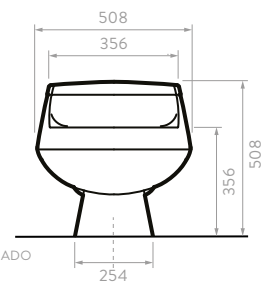

PRESTIGIO

30636 Sanitario
O3260 Tapa
609201001 Asiento

Incluye:

Taza alargada

Cierre suave

Sistema presión asistido

Blanco 100

TurboFlush

- Altura tradicional de taza para uso familiar.
- Ultra alta eficiencia de agua de 3.8 litros por descarga.
- Extraordinaria capacidad de evacuación de descarga sólida de 1000 g.
- Requiere rango de presión de agua mayor a 25 PSI.

SUPERIOR

LATERAL

FRONTAL

POWERMAX

O20801001 Sanitario
609471001 Asiento Crescento

Incluye:

Taza alargada

Cierre suave

Sistema presión asistido

Blanco 100

TurboFlush

- Altura familiar, uso tradicional e institucional.
- Ultra alta eficiencia de agua de 3.8 litros por descarga.
- Extraordinaria capacidad de evacuación de descarga sólida de 1000 g.
- Requiere rango de presión de agua mayor a 25 PSI.

SUPERIOR

LATERAL

FRONTAL