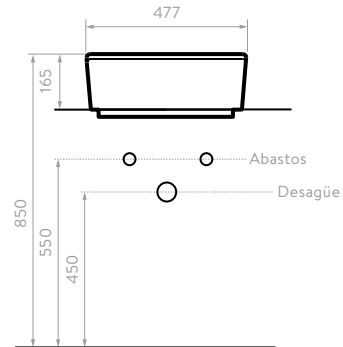

LAVAMANOS AQUAPRO

080111001 Lavamanos de colgar
801201 Lavamanos Aquapro con semipedestal

- Blanco con pedestal
- Bone con pedestal
- Negro con pedestal

SUPERIOR

FRONTAL