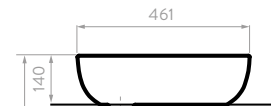

CERÁMICOS OTRAS FORMAS

La energía que generan las líneas se combinan con la sobriedad del color blanco o bone para convertir su cuarto de baño en un espacio, moderno, atractivo y tranquilo para sus sentidos.

Tecnología
CoverGloss

Tecnología
AquaFlow

SUPERIOR

FRONTAL

LATERAL