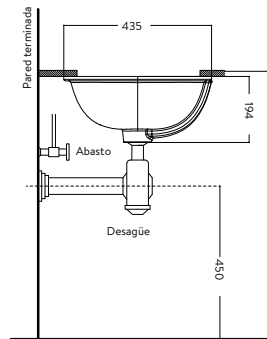

LAVAMANOS

LAVAMANOS NOVARA

O19301001 O19301031

Blanco Bone

SUPERIOR

FRONTAL

LATERAL

LAVAMANOS CASCADE

192296761

Blanco

SUPERIOR

FRONTAL

LATERAL

Piso terminado

SUPERIOR

FRONTAL

LATERAL

PISO TERMINADO

LAVAMANOS SAN LORENZO

O19001001 O19001031

Blanco Bone