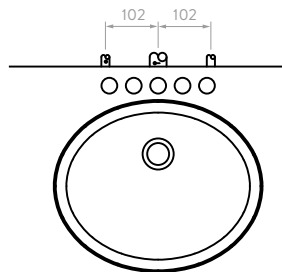

LAVAMANOS

LAVAMANOS NOVARA

O19301001 O19301031

Blanco Bone

SUPERIOR

FRONTAL

LATERAL

LAVAMANOS CASCADE

192296761

Blanco

SUPERIOR

FRONTAL

LATERAL

Piso terminado

SUPERIOR

FRONTAL

LATERAL

PISO TERMINADO

LAVAMANOS SAN LORENZO

O19001001 O19001031

Blanco Bone