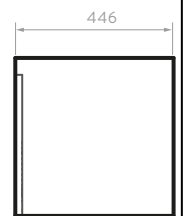

PARED TERMINADA

PISO TERMINADO

MUEBLE + LAVAMANOS FUSSION 80

838056761 Siena
838056741 Ceniza

SUPERIOR

PARED TERMINADA

PISO TERMINADO

MUEBLE + LAVAMANOS FUSSION 60

O36066761 Siena
O36066741 Ceniza

SUPERIOR

LATERAL

PARED TERMINADA

PISO TERMINADO

MUEBLE + LAVAMANOS FUSSION 45

O34076761 Siena
O34076741 Ceniza

COLORES:

Siena

Ceniza

*Se recomienda instalar con sifón ahorrador de espacio.