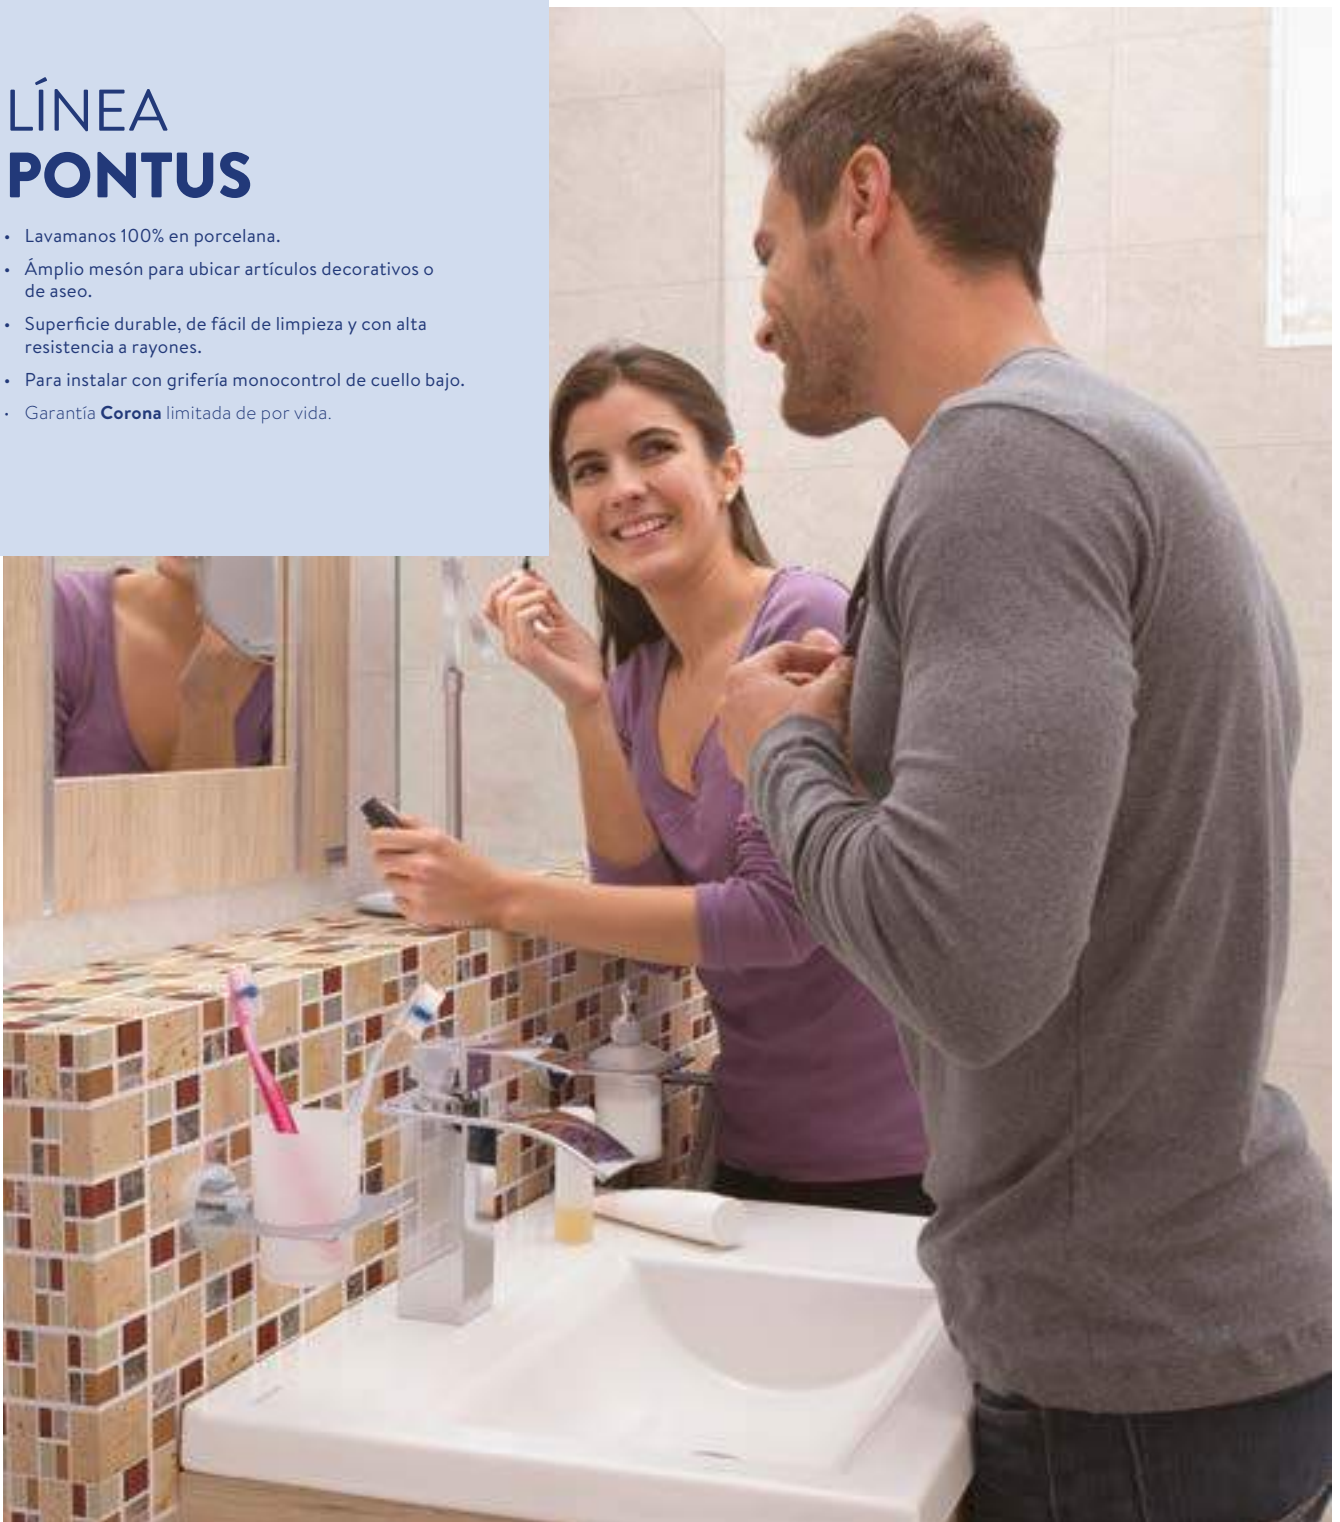

## LÍNEA PONTUS

- Lavamanos 100% en porcelana.
- Ámpleo mesón para ubicar artículos decorativos o de aseo.
- Superficie durable, de fácil de limpieza y con alta resistencia a rayones.
- Para instalar con grifería monocontrol de cuello bajo.
- Garantía **Corona** limitada de por vida.