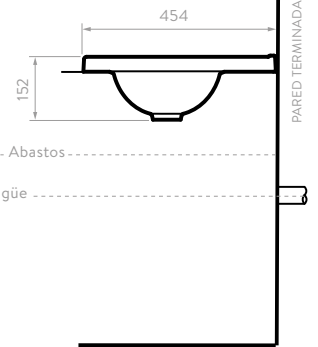

SUPERIOR

PISO TERMINADO

LAVAMANOS 80

- O13841001 Blanco
- O13841031 Bone
- 813841001 Blanco para griferías 8"

SUPERIOR

PISO TERMINADO

LAVAMANOS 60

- O13531001 Blanco
- O13531031 Bone
- 813531001 Blanco para griferías 8"

SUPERIOR

LATERAL

PISO TERMINADO

LAVAMANOS 45

- O13521001 Blanco
- O13521031 Bone