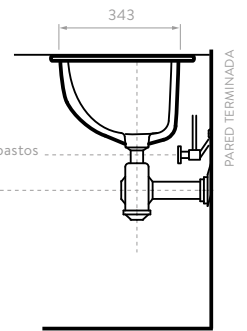

O19301001 O19301031

Blanco Bone

SUPERIOR

FRONTAL

LATERAL

LAVAMANOS CASCADE

192296761

Blanco