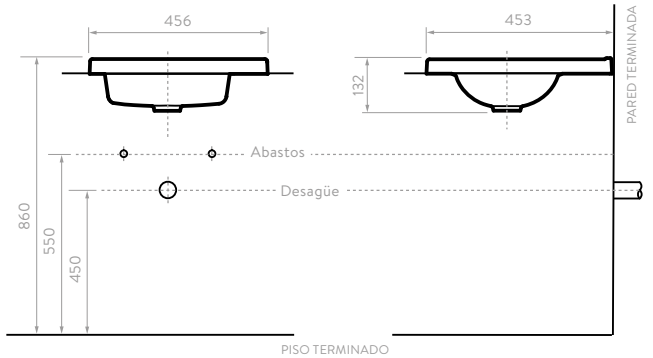

SUPERIOR

FRONTAL

LATERAL

LAVAMANOS 80

- O13851001 Blanco
- O13851031 Bone
- 813851001 Blanco para griferías 8"

SUPERIOR

FRONTAL

LATERAL

LAVAMANOS 60

- O13551001 Blanco
- O13551031 Bone
- 813851001 Blanco para griferías 8"

SUPERIOR

FRONTAL

LATERAL

LAVAMANOS 45

- O13541001 Blanco
- O13541031 Bone