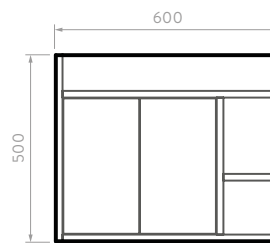

PISO TERMINADO

MUEBLE 80

- 138106241 Olmo lav. Pontus 80
- 138106261 Roble ahumado con lav. Pontus 80

- 138136241 Olmo con lav. Elipse 80
- 138136261 Roble ahumado con lav. Elipse 80

SUPERIOR

FRONTAL

PISO TERMINADO

MUEBLE 60

- 135096241 Olmo con lav. Pontus 60
- 135096261 Roble ahumado con lav. Pontus 60

- 135126241 Olmo con lav. Elipse 60
- 135126261 Roble ahumado con lav. Elipse 60

SUPERIOR

PISO TERMINADO

MUEBLE 45

- 135086241 Olmo con lav. Pontus 45
- 135086261 Roble ahumado con lav. Pontus 45

- 135116241 Olmo con lav. Elipse 45
- 135116261 Roble ahumado con lav. Elipse 45

COLORES:

Olmo

Roble ahumado

*Los muebles Tantra pertenecen a la categoría de muebles Premium.
**Se recomienda instalar con sifón ahorrador de espacio.