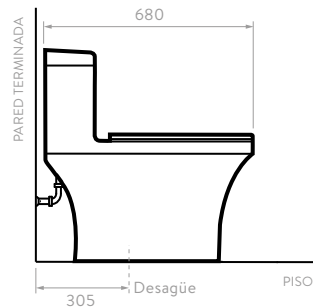

SOLARE

O60701001 Sanitario

○ Blanco 100

MaxiClean

Incluye:

Taza alargada

Cierre suave

Dual Flush

- Altura tradicional de taza para uso familiar.
- Extraordinaria capacidad de evacuación de descarga sólida de 800 g.
- Válvula de suministro hidrostática, con sistema antisifón que previene el retorno de agua desde el tanque a la red de agua potable.
- Válvula de salida tipo torre de 2"
- Sifón oculto
- Sistema de taza **Rimless** (sin anillo) que permite un mejor lavado después de cada uso reduciendo gérmenes y bacterias.

FUSSION

12151 Sanitario

○ Blanco 100

Incluye:

Taza alargada

Cierre suave

Dual Flush

- Altura tradicional de taza para uso familiar.
- Capacidad de evacuación de descarga sólida de 350 g.
- Válvula de suministro hidrostática, con sistema antisifón que previene el retorno de agua desde el tanque a la red de agua potable.
- Válvula de salida tipo torre de 2"

SUPERIOR

LATERAL

FRONTAL