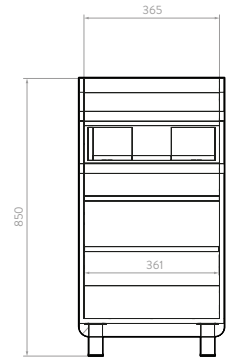

MUEBLE ALUVIA + LAVAMANOS 40cm

603276091 Habano
603271711 Miel

SUPERIOR

LATERAL

FRONTAL

MUEBLE ALUVIA + LAVAMANOS 45cm

604286091 Habano
604281711 Miel

COLOR:

Habano

Miel