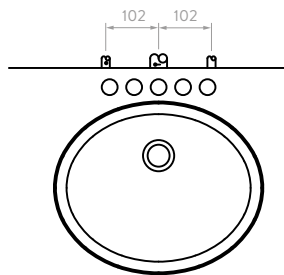

Blanco

SUPERIOR