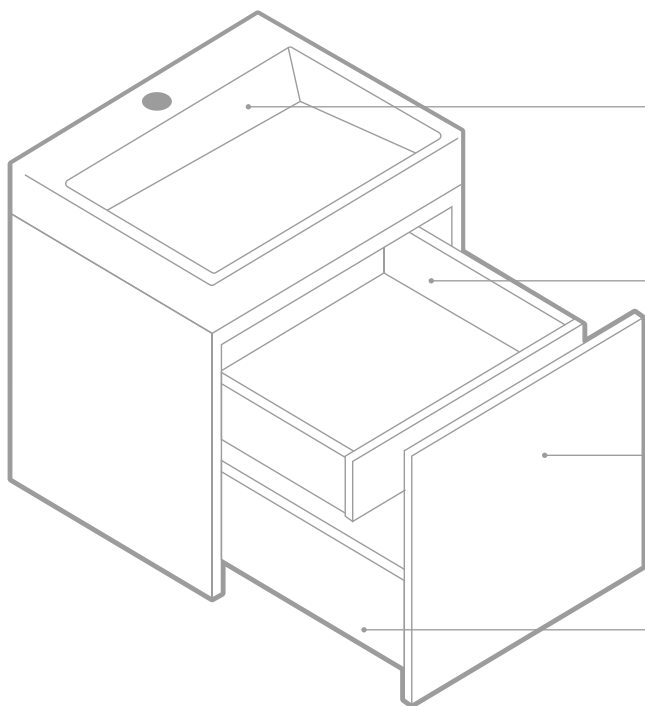

## LÍNEA FUSSION

Línea de muebles y lavamanos en medidas de 45, 60 y 80 cm, que se complementa con el sanitario one piece Fusion.

La armonía se ve reflejada en una línea que combina diseños limpios y modernos creando un ambiente excepcional en tu baño.