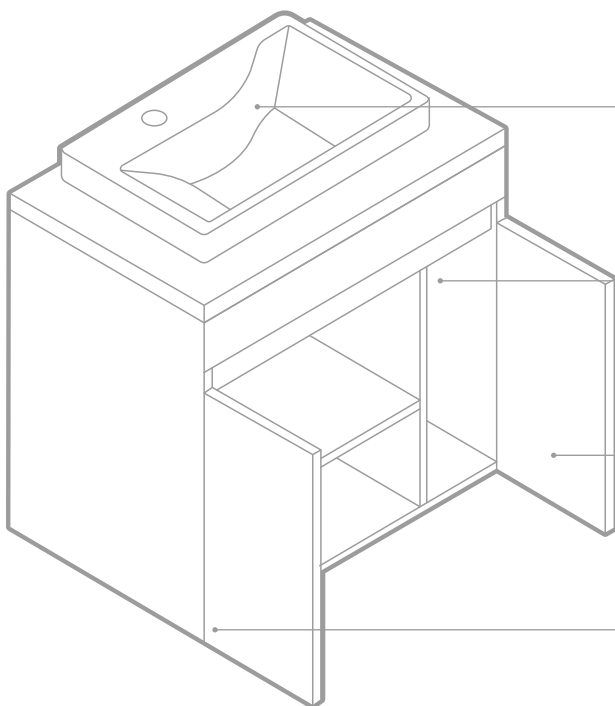

Lavamanos 100% en porcelana con desagüe oculto.

Muebles con entrepaño interno que facilita la organización.

Muebles fabricados en aglomerado en calibre de 18 mm resistentes a la humedad y cantos rígidos de 2mm.