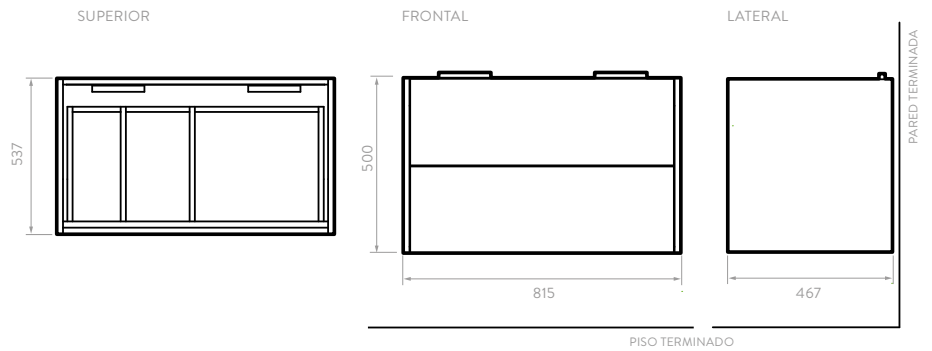

Color:
● Olmo