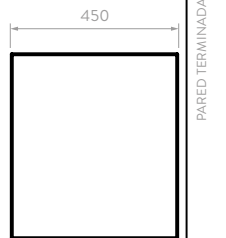

PISO TERMINADO

MUEBLE 80

- 138106241 Olmo lav. Pontus 80
- 138106261 Roble ahumado con lav. Pontus 80

- 138136241 Olmo con lav. Elipse 80
- 138136261 Roble ahumado con lav. Elipse 80

SUPERIOR

PISO TERMINADO

MUEBLE 60

- 135096241 Olmo con lav. Pontus 60
- 135096261 Roble ahumado con lav. Pontus 60

- 135126241 Olmo con lav. Elipse 60
- 135126261 Roble ahumado con lav. Elipse 60

SUPERIOR

LATERAL

PISO TERMINADO

MUEBLE 45

- 135086241 Olmo con lav. Pontus 45
- 135086261 Roble ahumado con lav. Pontus 45

- 135116241 Olmo con lav. Elipse 45
- 135116261 Roble ahumado con lav. Elipse 45

COLORES:

Olmo

Roble ahumado

*Los muebles Tantra pertenecen a la categoría de muebles Premium.
**Se recomienda instalar con sifón ahorrador de espacio.