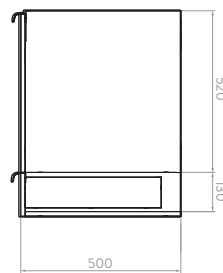

LATERAL

MESÓN CASCADE VESSEL

MUEBLE + LAVAMANOS
DE INCRUSTAR
192296761

SUPERIOR

LATERAL

MESÓN CASCADE INCRUSTAR PETITE

MUEBLE + LAVAMANOS CASCADE
DE INCRUSTAR PETITE
192206761

SUPERIOR