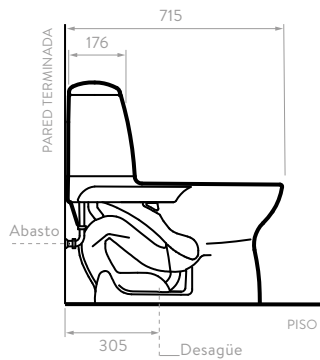

ECOCLEAN

O2600 Sanitario
O5000 Taza
O5100 Tanque + tapa + grifería
O6947 Asiento
O5200 Tapa

Incluye:

Taza alargada

Cierre suave

Dual Flush

○ Blanco 100   ● Bone 103   ● Negro 160

- Altura de taza un poco mayor al estándar para mayor comodidad.
- Capacidad de evacuación de descarga sólida de 600g.
- Revolucionario sistema de descarga que facilita la limpieza **"rimless"** sin anillo, lo que disminuye la proliferación de gérmenes y bacterias que normalmente se localizan en lugares de difícil acceso.
- Válvula de suministro hidrostática, con sistema antisifón que previene el retorno de agua desde el tanque a la red de agua potable.
- Válvula de salida tipo torre de 3"
- Sistema de taza **Rimless** (sin anillo) que permite un mejor lavado después de cada uso reduciendo gérmenes y bacterias.

SUPERIOR

LATERAL

FRONTAL

AQUAPRO

Alargado

200401 Sanitario al
O22231 Taza
O20431 Tanque + tapa + grifería
94908A Asiento al
O2044 Tapa

Incluye:

Taza alargada

Cierre suave

Dual Flush

○ Blanco 100   ● Bone 103   ● Negro 160

- Altura tradicional de taza para uso familiar.
- 3.7 litros por descarga.
- Capacidad de evacuación de descarga sólida de 500g.
- Revolucionario sistema de descarga que facilita la limpieza **"rimless"** sin anillo, lo que disminuye la proliferación de gérmenes y bacterias que normalmente se localizan en lugares de difícil acceso.
- Válvula de suministro hidrostática, con sistema antisifón que previene el retorno de agua desde el tanque a la red de agua potable.
- Válvula de salida tipo torre de 2"
- Sistema de taza **Rimless** (sin anillo) que permite un mejor lavado después de cada uso reduciendo gérmenes y bacterias.

SUPERIOR

LATERAL

FRONTAL