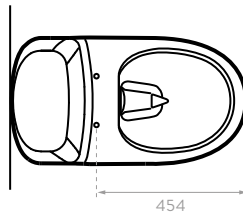

ECOCLEAN

O2600 Sanitario
O5000 Taza
O5100 Tanque + tapa + grifería
O6947 Asiento
O5200 Tapa

Incluye:

Taza alargada

Cierre suave

Dual Flush

○ Blanco 100   ● Bone 103   ● Negro 160

- Altura de taza un poco mayor al estándar para mayor comodidad.
- Capacidad de evacuación de descarga sólida de 600g.
- Revolucionario sistema de descarga que facilita la limpieza **"rimless"** sin anillo, lo que disminuye la proliferación de gérmenes y bacterias que normalmente se localizan en lugares de difícil acceso.
- Válvula de suministro hidrostática, con sistema antisifón que previene el retorno de agua desde el tanque a la red de agua potable.
- Válvula de salida tipo torre de 3"
- Sistema de taza **Rimless** (sin anillo) que permite un mejor lavado después de cada uso reduciendo gérmenes y bacterias.

SUPERIOR

LATERAL

FRONTAL

AQUAPRO

Alargado

200401 Sanitario al
O22231 Taza
O20431 Tanque + tapa + grifería
94908A Asiento al
O2044 Tapa

Incluye:

Taza alargada

Cierre suave

Dual Flush

○ Blanco 100   ● Bone 103   ● Negro 160

- Altura tradicional de taza para uso familiar.
- 3.7 litros por descarga.
- Capacidad de evacuación de descarga sólida de 500g.
- Revolucionario sistema de descarga que facilita la limpieza **"rimless"** sin anillo, lo que disminuye la proliferación de gérmenes y bacterias que normalmente se localizan en lugares de difícil acceso.
- Válvula de suministro hidrostática, con sistema antisifón que previene el retorno de agua desde el tanque a la red de agua potable.
- Válvula de salida tipo torre de 2"
- Sistema de taza **Rimless** (sin anillo) que permite un mejor lavado después de cada uso reduciendo gérmenes y bacterias.

SUPERIOR

LATERAL

FRONTAL