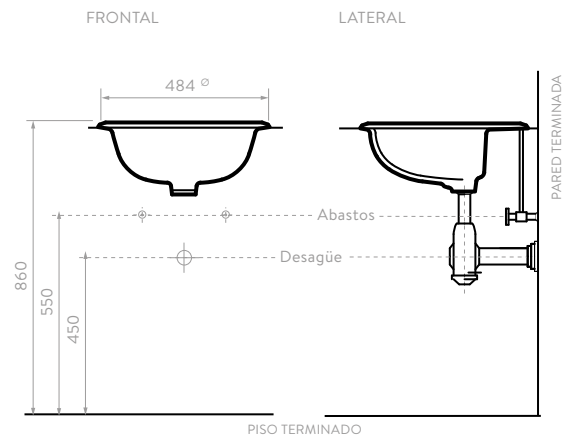

## LAVAMANOS DE PEDESTAL, SEMIPEDESTAL Y COLGAR

Lavamanos con diseños clásicos y limpios que permiten maximizar el espacio en el baño, es ideal para espacios reducidos y cuentan con Garantía Corona limitada de por vida para la cerámica.