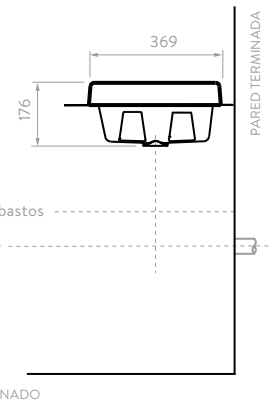

○ Blanco

FRONTAL

LATERAL

○ Blanco

SUPERIOR

LATERAL

○ Blanco

SUPERIOR