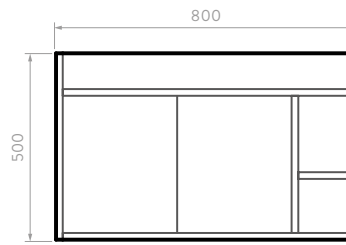

FRONTAL

PISO TERMINADO

MUEBLE 80

- 138106241 Olmo lav. Pontus 80
- 138106261 Roble ahumado con lav. Pontus 80

- 138136241 Olmo con lav. Elipse 80
- 138136261 Roble ahumado con lav. Elipse 80

SUPERIOR

PISO TERMINADO

MUEBLE 60

- 135096241 Olmo con lav. Pontus 60
- 135096261 Roble ahumado con lav. Pontus 60

- 135126241 Olmo con lav. Elipse 60
- 135126261 Roble ahumado con lav. Elipse 60

SUPERIOR

PISO TERMINADO

MUEBLE 45

- 135086241 Olmo con lav. Pontus 45
- 135086261 Roble ahumado con lav. Pontus 45

- 135116241 Olmo con lav. Elipse 45
- 135116261 Roble ahumado con lav. Elipse 45

COLORES:

Olmo

Roble ahumado

*Los muebles Tantra pertenecen a la categoría de muebles Premium.
**Se recomienda instalar con sifón ahorrador de espacio.