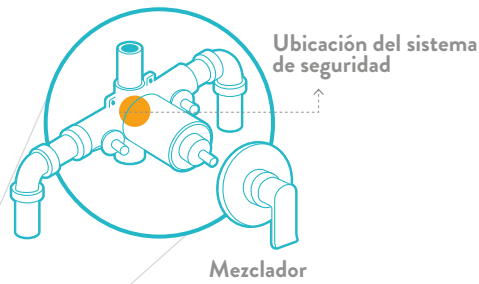

TIPO DE REGADERA

DIÁMETRO AMPLIO

CON FUNCIONES

SENCILLA

TELEDUCHA

BALANCE DE PRESIÓN

Sistema de seguridad sensible a la presión del agua caliente y fría que controla los cambios de temperatura abruptos, evitando quemaduras.