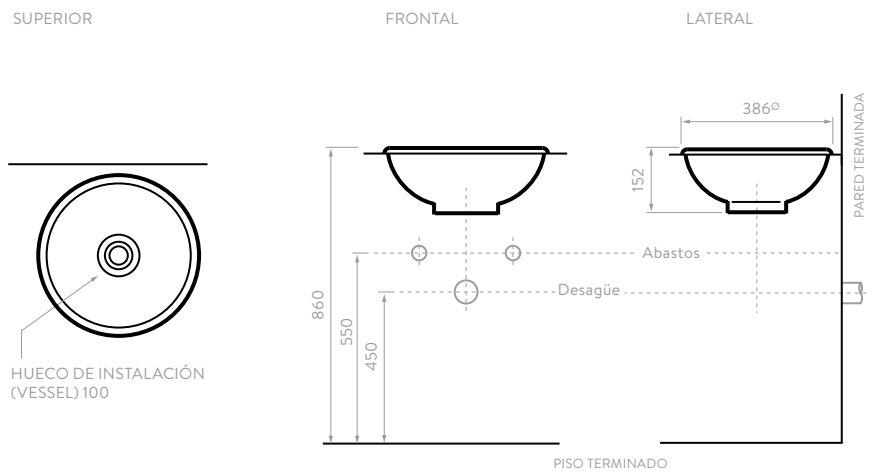

LAVAMANOS TEMPO

174401001