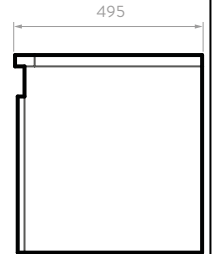

LATERAL

PISO TERMINADO

PARED TERMINADA