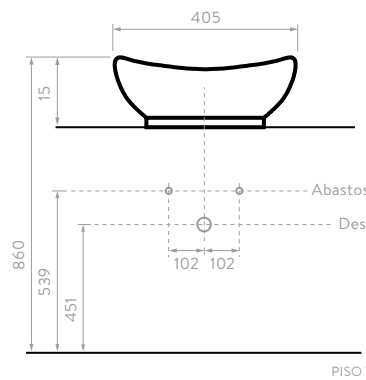

○ Blanco

SUPERIOR

FRONTAL