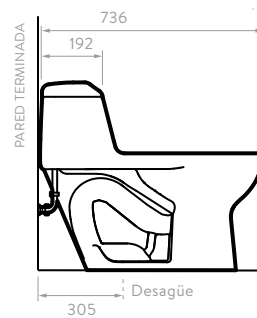

SMART

Alargado compacto

O2918 Sanitario
49080 Tapa
60946 Asiento

Incluye:

Taza alargada compacta

Cierre suave

Dual Flush

○ Blanco 100   ● Bone 103   ● Negro 160

SifonJet

- Altura de taza un poco mayor a la estándar para mayor comodidad.
- Capacidad de evacuación 500g.
- Válvula de suministro Hidrostatica antisifón que opera de manera eficiente tanto con presiones de agua bajas como altas. Presenta un regulador de flujo, un filtro de impurezas y un cierre para mayor funcionalidad.
- Válvula de salida tipo torre de 2"

SUPERIOR

FRONTAL

LATERAL

SMART

Redondo

O2919 Sanitario
49080 Tapa
60935 Asiento

Incluye:

Taza redonda

Cierre suave

Dual Flush

○ Blanco 100

SifonJet

- Altura tradicional de taza para uso familiar.
- Capacidad de evacuación de descarga sólida de 500 g.
- Válvula de suministro hidrostática, con sistema antisifón que previene el retorno de agua desde el tanque a la red de agua potable.
- Válvula de salida tipo torre de 2"

SUPERIOR

LATERAL

FRONTAL