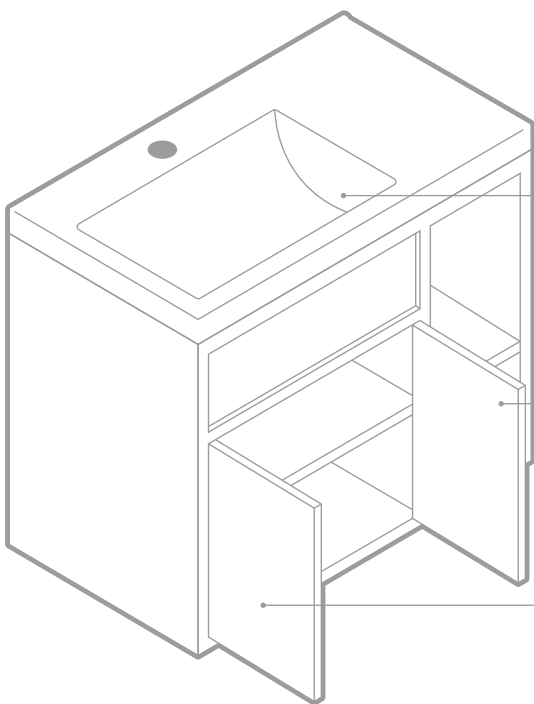

Son compatibles con lavamanos Pontus y Elipse.

Muebles Fabricados en aglomerado en calibre de 18 mm resistentes a la humedad y cantos rígidos de 2mm.

Se caracteriza por ser una línea con puertas en sus dos medidas y sistema tipo push para su accionamiento.