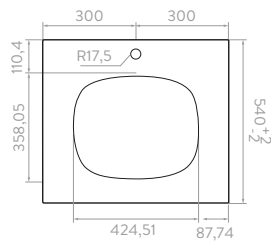

MUEBLE + LAVAMANOS CASCADE
DE INCRUSTAR PETITE
192206761

SUPERIOR