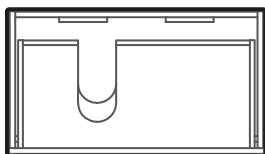

Son compatibles con lavamanos Pontus.

Muebles fabricados en aglomerado en calibre de 18 mm resistentes a la humedad y cantos rígidos de 2mm.

Rieles de cierre suave ocultos, extensión total.

SUPERIOR

FRONTAL