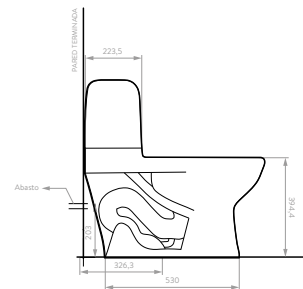

PRESTIGIO

30636 Sanitario
O3260 Tapa
609201001 Asiento

Incluye:

Taza alargada

Cierre suave

Sistema presión asistido

Blanco 100

TurboFlush

- Altura tradicional de taza para uso familiar.
- Ultra alta eficiencia de agua de 3.8 litros por descarga.
- Extraordinaria capacidad de evacuación de descarga sólida de 1000 g.
- Requiere rango de presión de agua mayor a 25 PSI.

SUPERIOR

LATERAL

FRONTAL

POWERMAX

O20801001 Sanitario
609471001 Asiento Crescento

Incluye:

Taza alargada

Cierre suave

Sistema presión asistido

Blanco 100

TurboFlush

- Altura familiar, uso tradicional e institucional.
- Ultra alta eficiencia de agua de 3.8 litros por descarga.
- Extraordinaria capacidad de evacuación de descarga sólida de 1000 g.
- Requiere rango de presión de agua mayor a 25 PSI.

SUPERIOR

LATERAL

FRONTAL