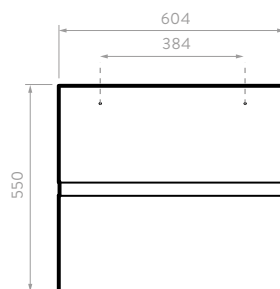

PISO TERMINADO

MUEBLE 80 CON LAVAMANOS PONTUS

138526361 Espresso

SUPERIOR

FRONTAL

PISO TERMINADO

MUEBLE 60 CON LAVAMANOS PONTUS 60

135426361 Espresso
135426431 Rovere

SUPERIOR

PISO TERMINADO

MUEBLE 45 CON LAVAMANOS PONTUS 45

135386361 Espresso
135386431 Rovere

COLORES:

Rovere

Espresso

*Los muebles Tarento pertenecen a la categoría de muebles Qbo.