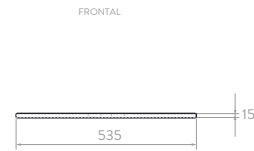

**MUEBLE + LAVAMANOS CASACADE
DE SOBREPONER**
142276761