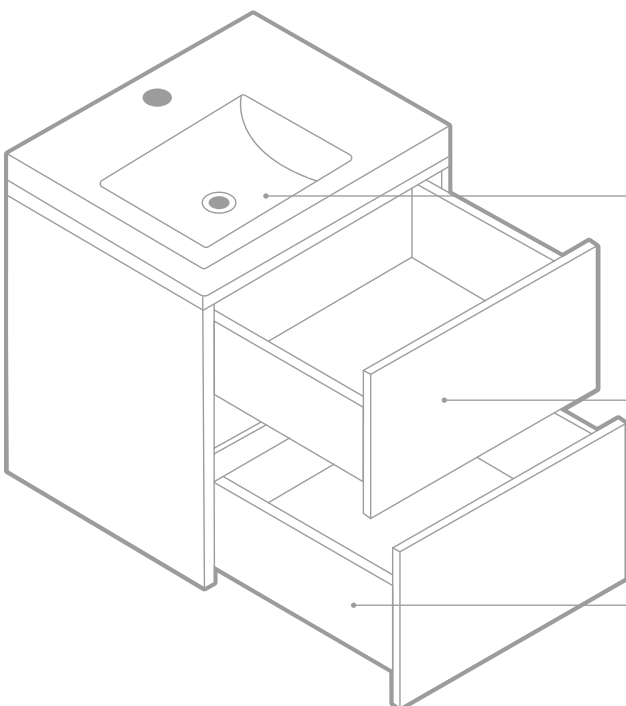

Son compatibles con lavamanos Pontus.

Muebles fabricados en aglomerado en calibre de 18 mm resistentes a la humedad y cantos rígidos de 2mm.

Rieles de cierre suave ocultos, extensión total.