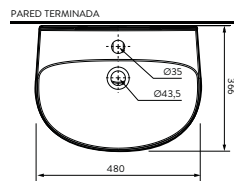

LAVAMANOS AQUAPRO

080111001 Lavamanos de colgar
801201 Lavamanos Aquapro con semipedestal

- Blanco con pedestal
- Bone con pedestal
- Negro con pedestal

SUPERIOR

FRONTAL

LATERAL

PISO TERMINADO

LAVAMANOS HAPPY

55320 Lav. con semi-pedestal
05320 Lavamanos Happy
50001 Semi-pedestal Happy

1. Colores:
2. Blanco 100
   - Bone 103
   - Azul 116
3. Bicolor:
4. Naranja 224
   - Rojo 225
   - Verde 245
   - Negro 265

SUPERIOR

FRONTAL

LATERAL

PISO TERMINADO

LAVAMANOS MANANTIAL

07119 Lavamanos Manantial
07010 Pedestal Manantial

1. Colores:
2. Blanco 100
   - Bone 103
   - Azul 116
   - Azul oscuro 118
   - Negro 160
   - Verde oscuro 149

SUPERIOR

FRONTAL

LATERAL

PISO TERMINADO