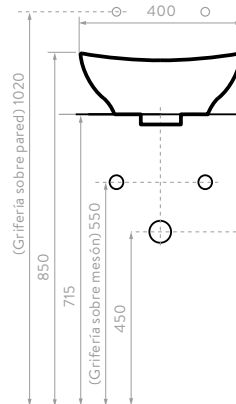

LAVAMANOS RAVENNA

O14621001

O14621003

Blanco

Bone

SUPERIOR

FRONTAL