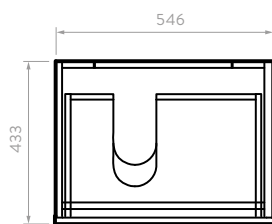

PISO TERMINADO

MUEBLE 80 CON LAVAMANOS PONTUS

138526361 Espresso

SUPERIOR

PISO TERMINADO

MUEBLE 60 CON LAVAMANOS PONTUS 60

135426361 Espresso
135426431 Rovere

SUPERIOR

PISO TERMINADO

MUEBLE 45 CON LAVAMANOS PONTUS 45

135386361 Espresso
135386431 Rovere

COLORES:

Rovere

Espresso

*Los muebles Tarento pertenecen a la categoría de muebles Qbo.