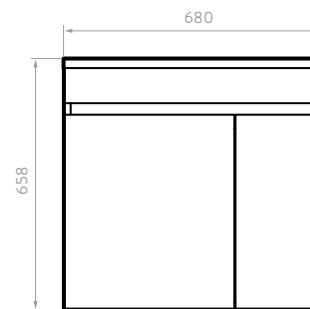

PISO TERMINADO

MUEBLE + LAVAMANOS ARAMIS VESSEL

309556261 Roble ahumado

SUPERIOR

FRONTAL

PISO TERMINADO

MUEBLE + LAVAMANOS ARAMIS DE SOBREPONER

001546261 Roble ahumado

COLORES:

Roble ahumado