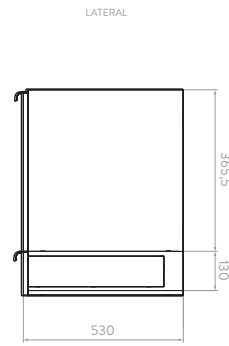

LÍNEAS DE MUEBLES Y LAVAMANOS

COLOR:

Siena