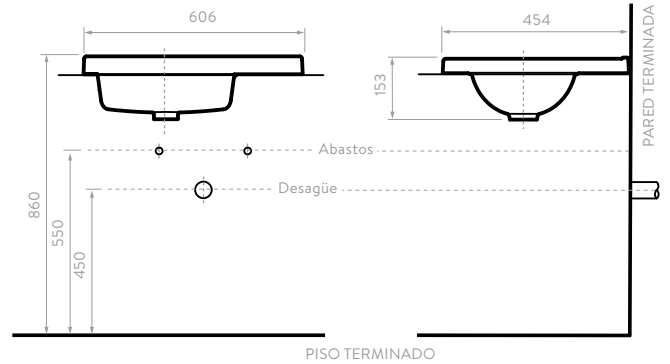

FRONTAL

LATERAL