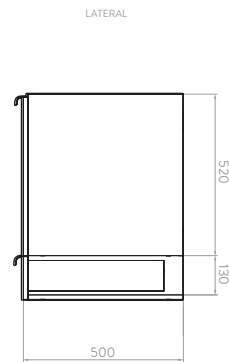

LÍNEAS DE MUEBLES Y LAVAMANOS

COLOR:

Siena