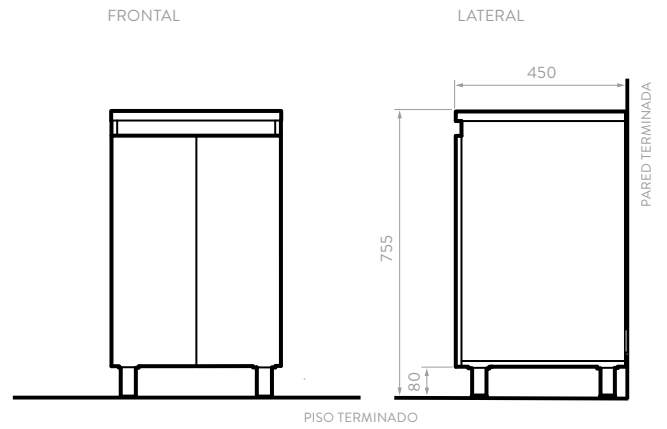

Color:
Wengue oscuro
Amaretto