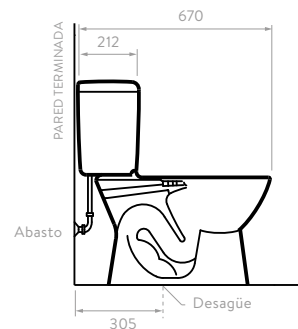

AQUAPRO

Redondo

278431 Sanitario rd
O27811 Taza
O20431 Tanque + tapa + grifería
949080 Asiento rd
O2044 Tapa

Incluye:

Taza redonda

Cierre suave

Dual Flush

○ Blanco 100   ● Bone 103   ● Negro 160

- Altura tradicional de taza para uso familiar.
- 3.7 litros por descarga.
- Capacidad de evacuación de descarga sólida de 500g.
- Revolucionario sistema de descarga que facilita la limpieza “rimless” sin anillo, lo que disminuye la proliferación de gérmenes y bacterias que normalmente se localizan en lugares de difícil acceso.
- Válvula de suministro hidrostática, con sistema antisifón que previene el retorno de agua desde el tanque a la red de agua potable.
- Válvula de salida tipo torre de 2”
- Sistema de taza **Rimless** (sin anillo) que permite un mejor lavado después de cada uso reduciendo gérmenes y bacterias.

SUPERIOR

AVANTI PLUS

Redondo

30299 Sanitario
O2032 Taza
21296 Tanque + tapa + grifería
85900 Asiento
O2221 Tapa

Incluye:

Taza redonda

Single Flush

○ Blanco 100   ● Bone 103   ● Negro 160

- Altura tradicional de taza para uso familiar.
- Capacidad de evacuación de descarga sólida entre 200g y 300g.
- Válvula de suministro antisifón con flotador.
- Válvula de salida tradicional tipo flapper.
- Consume solo 4,8L por descarga.

SUPERIOR

LATERAL