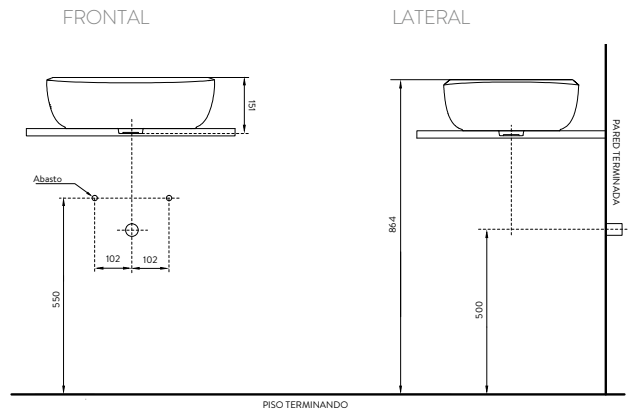

LAVAMANOS CASCADE MATE TAUPE

O12901761