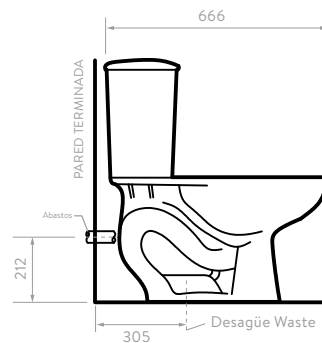

ECOCLEAN

O2600 Sanitario
O5000 Taza
O5100 Tanque + tapa + grifería
O6947 Asiento
O5200 Tapa

Incluye:

Taza alargada

Cierre suave

Dual Flush

○ Blanco 100   ● Bone 103   ● Negro 160

- Altura de taza un poco mayor al estándar para mayor comodidad.
- Capacidad de evacuación de descarga sólida de 600g.
- Revolucionario sistema de descarga que facilita la limpieza **"rimless"** sin anillo, lo que disminuye la proliferación de gérmenes y bacterias que normalmente se localizan en lugares de difícil acceso.
- Válvula de suministro hidrostática, con sistema antisifón que previene el retorno de agua desde el tanque a la red de agua potable.
- Válvula de salida tipo torre de 3"
- Sistema de taza **Rimless** (sin anillo) que permite un mejor lavado después de cada uso reduciendo gérmenes y bacterias.

SUPERIOR

LATERAL

FRONTAL

AQUAPRO

Alargado

200401 Sanitario al
O22231 Taza
O20431 Tanque + tapa + grifería
94908A Asiento al
O2044 Tapa

Incluye:

Taza alargada

Cierre suave

Dual Flush

○ Blanco 100   ● Bone 103   ● Negro 160

- Altura tradicional de taza para uso familiar.
- 3.7 litros por descarga.
- Capacidad de evacuación de descarga sólida de 500g.
- Revolucionario sistema de descarga que facilita la limpieza **"rimless"** sin anillo, lo que disminuye la proliferación de gérmenes y bacterias que normalmente se localizan en lugares de difícil acceso.
- Válvula de suministro hidrostática, con sistema antisifón que previene el retorno de agua desde el tanque a la red de agua potable.
- Válvula de salida tipo torre de 2"
- Sistema de taza **Rimless** (sin anillo) que permite un mejor lavado después de cada uso reduciendo gérmenes y bacterias.

SUPERIOR

LATERAL

FRONTAL