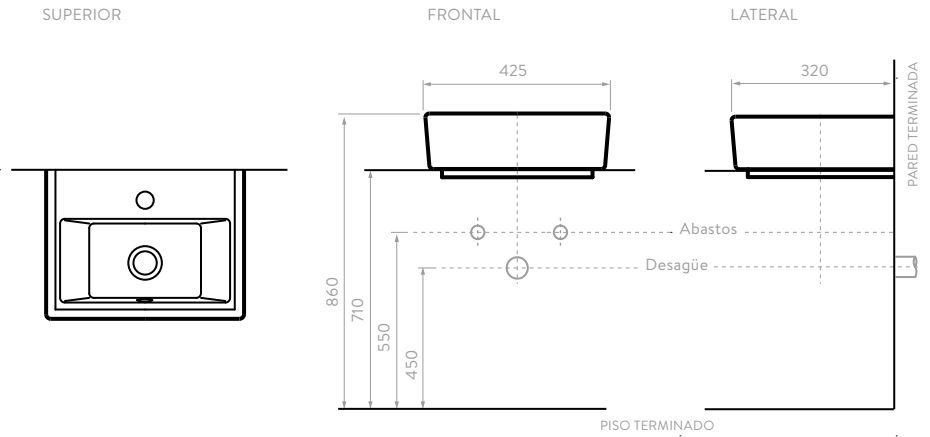

LAVAMANOS VARESE
O13591001

Blanco