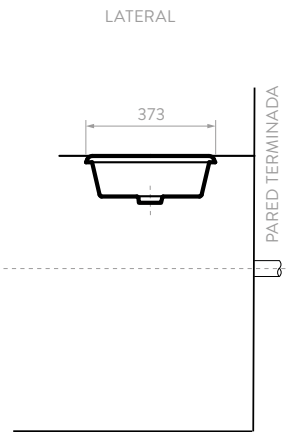

Blanco

LAVAMANOS LIQUID
O27701001