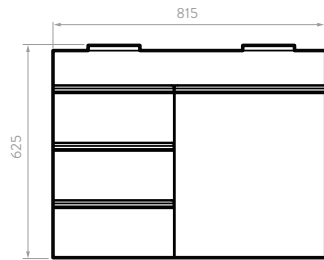

CASSETTO 80 CON LAVAMANOS ELIPSE 80

138026261 Roble ahumado

SUPERIOR

FRONTAL

LATERAL

PISO TERMINADO

Color:

Roble ahumado

TERESINA CON LAVAMANOS MARSELLA Y GRIFERÍA

130056071 Roble gris
130056341 Caramelo

SUPERIOR

FRONTAL

LATERAL

PISO TERMINADO

Color:

Roble gris

Caramelo