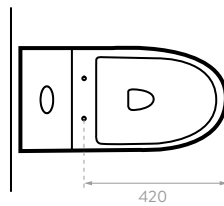

SOLARE

O60701001 Sanitario

○ Blanco 100

MaxiClean

Incluye:

Taza alargada

Cierre suave

Dual Flush

- Altura tradicional de taza para uso familiar.
- Extraordinaria capacidad de evacuación de descarga sólida de 800 g.
- Válvula de suministro hidrostática, con sistema antisifón que previene el retorno de agua desde el tanque a la red de agua potable.
- Válvula de salida tipo torre de 2"
- Sifón oculto
- Sistema de taza **Rimless** (sin anillo) que permite un mejor lavado después de cada uso reduciendo gérmenes y bacterias.

FUSSION

12151 Sanitario

○ Blanco 100

Incluye:

Taza alargada

Cierre suave

Dual Flush

- Altura tradicional de taza para uso familiar.
- Capacidad de evacuación de descarga sólida de 350 g.
- Válvula de suministro hidrostática, con sistema antisifón que previene el retorno de agua desde el tanque a la red de agua potable.
- Válvula de salida tipo torre de 2"

SUPERIOR

LATERAL

FRONTAL