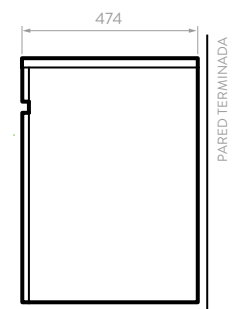

PISO TERMINADO

MUEBLE + LAVAMANOS ARAMIS VESSEL

309556261 Roble ahumado

SUPERIOR

LATERAL

PISO TERMINADO

MUEBLE + LAVAMANOS ARAMIS DE SOBREPONER

001546261 Roble ahumado

COLORES:

Roble ahumado