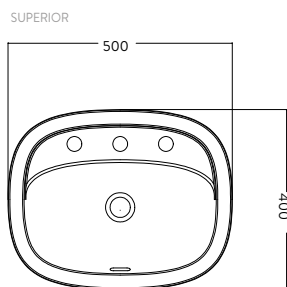

**Mayor capacidad de almacenamiento:** formato de 60cm, bisagras cierre suave, rieles extensión total.

Tecnología  
**CoverGloss**

Tecnología  
**AquaFlow**

**LAVAMANOS CASCADE DE SOBREPONER**  
O19301001