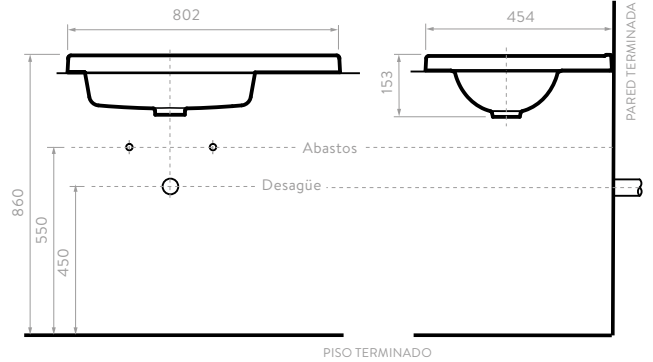

FRONTAL

LATERAL