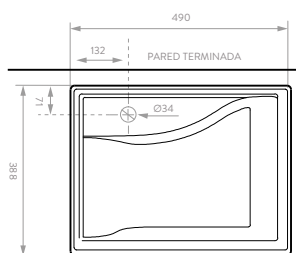

SUPERIOR

SUPERIOR

LAVAMANOS DE INCRUSTAR
O90911001