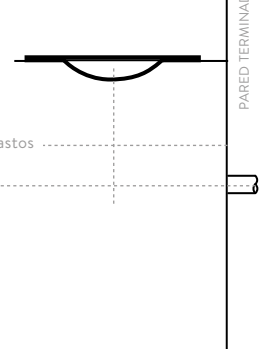

SUPERIOR

FRONTAL

LATERAL

PISO TERMINADO

SUPERIOR

FRONTAL

LATERAL

PISO TERMINADO

SUPERIOR

FRONTAL

LATERAL

PISO TERMINADO