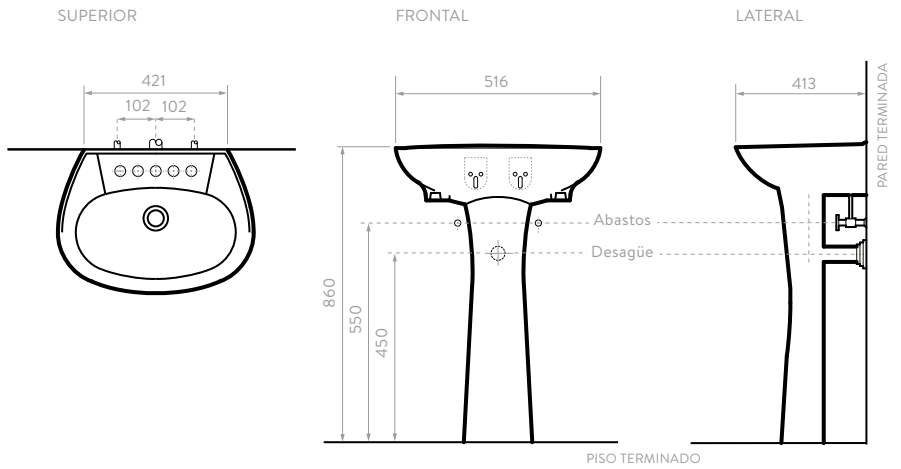

LAVAMANOS POTENZA

- O15411001 Lavamanos blanco
- O15411031 Lavamanos bone
- 515411001 Lav. + Ped. blanco
- 515411031 Lav. + Ped. bone