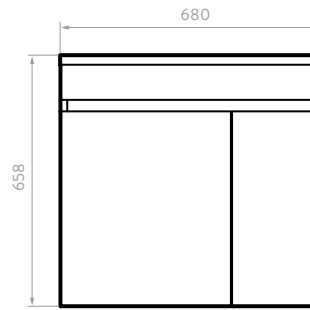

FRONTAL

PISO TERMINADO

MUEBLE + LAVAMANOS ARAMIS VESSEL

309556261 Roble ahumado

SUPERIOR

PISO TERMINADO

MUEBLE + LAVAMANOS ARAMIS DE SOBREPONER

001546261 Roble ahumado

COLORES:

Roble ahumado