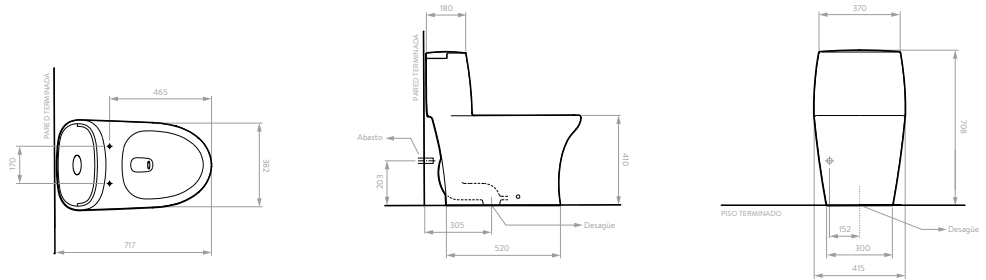

Incluye:

Taza alargada

Cierre suave

Dual Flush

- Altura tradicional de taza para uso familiar.
- Extraordinaria capacidad de evacuación de descarga sólida de 800 g.
- Válvula de suministro hidrostática, con sistema antisifón que previene el retorno de agua desde el tanque a la red de agua potable.
- Válvula de salida tipo torre de 2"
- Sifón oculto
- Sistema de taza **Rimless** (sin anillo) que permite un mejor lavado después de cada uso reduciendo gérmenes y bacterias.