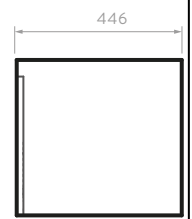

LATERAL

PARED TERMINADA

PISO TERMINADO