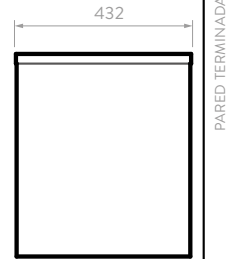

PISO TERMINADO

MUEBLE 60

- OO2126241 Olmo
- 147126241 Olmo. Incluye lavamanos Spazio (Ref. 014761001)
- OO2126261 Roble ahumado
- 147126261 Roble ahumado. Incluye lavamanos Spazio (Ref. 014761001)

SUPERIOR

LATERAL

MUEBLE 45

- OO2116241 Olmo
- 147116241 Olmo. Incluye lavamanos Spazio (Ref. 014761001)
- OO2116261 Roble ahumado
- 147116261 Roble ahumado. Incluye lavamanos Spazio (Ref. 014761001)

COLORES:

Olmo

Roble ahumado

*Los muebles Tantra pertenecen a la categoría de muebles Premium.
**Se recomienda instalar con sifón ahorrador de espacio.