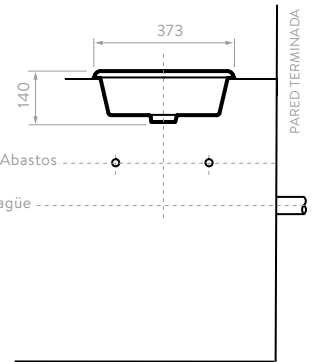

LATERAL

PISO TERMINADO