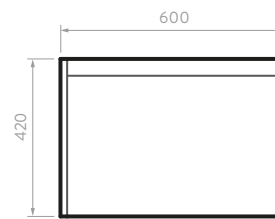

PARED TERMINADA

PISO TERMINADO

MUEBLE + LAVAMANOS FUSSION 80

838056761 Siena
838056741 Ceniza

SUPERIOR

FRONTAL

PARED TERMINADA

PISO TERMINADO

MUEBLE + LAVAMANOS FUSSION 60

O36066761 Siena
O36066741 Ceniza

SUPERIOR

PARED TERMINADA

PISO TERMINADO

MUEBLE + LAVAMANOS FUSSION 45

O34076761 Siena
O34076741 Ceniza

COLORES:

Siena

Ceniza

*Se recomienda instalar con sifón ahorrador de espacio.