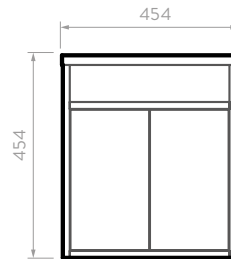

PISO TERMINADO

MUEBLE 60

- OO2126241 Olmo
- 147126241 Olmo. Incluye lavamanos Spazio (Ref. 014761001)
- OO2126261 Roble ahumado
- 147126261 Roble ahumado. Incluye lavamanos Spazio (Ref. 014761001)

SUPERIOR

FRONTAL

MUEBLE 45

- OO2116241 Olmo
- 147116241 Olmo. Incluye lavamanos Spazio (Ref. 014761001)
- OO2116261 Roble ahumado
- 147116261 Roble ahumado. Incluye lavamanos Spazio (Ref. 014761001)

COLORES:

Olmo

Roble ahumado

*Los muebles Tantra pertenecen a la categoría de muebles Premium.
**Se recomienda instalar con sifón ahorrador de espacio.