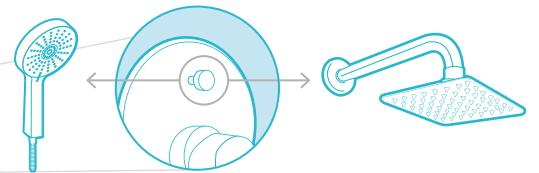

SI ELEGISTE UNA DUCHA MONOCONTROL
CON DESVIADOR TEN EN CUENTA

Botón desviador

Facilita la selección de salida de agua ya sea por la regadera, la salida auxiliar para teleducha ó salida a bañera.