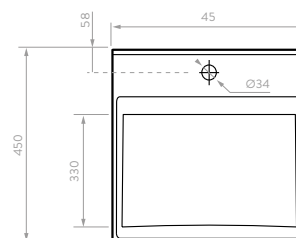

Tecnología
CoverGloss

Tecnología
AquaFlow

LAVAMANOS 80
O83861001

SUPERIOR

LAVAMANOS 60
103611001

SUPERIOR

LAVAMANOS 45
103411001

SUPERIOR