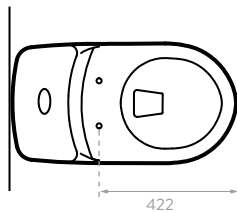

SMART

Alargado compacto

O2918 Sanitario
49080 Tapa
60946 Asiento

Incluye:

Taza alargada compacta

Cierre suave

Dual Flush

○ Blanco 100   ● Bone 103   ● Negro 160

SifonJet

- Altura de taza un poco mayor a la estándar para mayor comodidad.
- Capacidad de evacuación 500g.
- Válvula de suministro Hidrostatica antisifón que opera de manera eficiente tanto con presiones de agua bajas como altas. Presenta un regulador de flujo, un filtro de impurezas y un cierre para mayor funcionalidad.
- Válvula de salida tipo torre de 2"

SUPERIOR

FRONTAL

LATERAL

SMART

Redondo

O2919 Sanitario
49080 Tapa
60935 Asiento

Incluye:

Taza redonda

Cierre suave

Dual Flush

○ Blanco 100

SifonJet

- Altura tradicional de taza para uso familiar.
- Capacidad de evacuación de descarga sólida de 500 g.
- Válvula de suministro hidrostática, con sistema antisifón que previene el retorno de agua desde el tanque a la red de agua potable.
- Válvula de salida tipo torre de 2"

SUPERIOR

LATERAL

FRONTAL