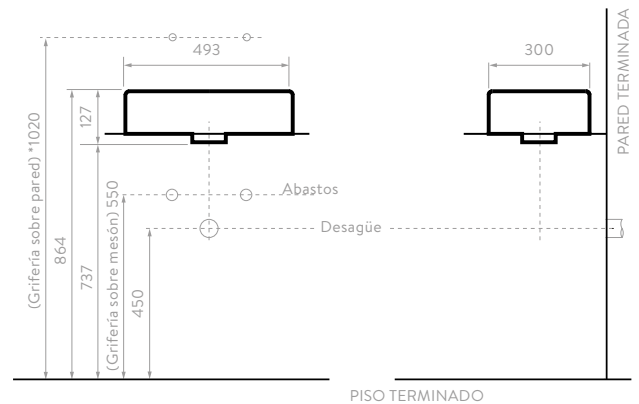

Blanco

SUPERIOR

PARED TERMINADA

FRONTAL

LATERAL