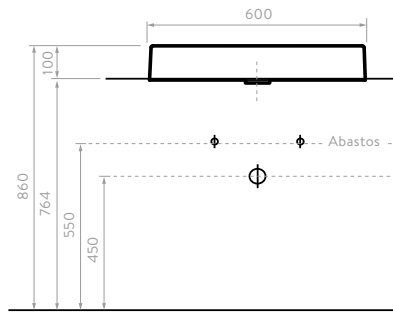

LÍNEA FUSSION

Tecnología
CoverGloss

Tecnología
AquaFlow

SUPERIOR

PISO TERMINADO

LAVAMANOS 80
O83861001

SUPERIOR

FRONTAL

PISO TERMINADO

LAVAMANOS 60
103611001

SUPERIOR

PISO TERMINADO

LAVAMANOS 45
103411001

- Diseño que combina lo clásico con lo moderno.
- Lavamanos con mesón ideal para ubicar artículos de aseo.
- Lavamanos con superficie durable con alta resistencia a los rayones.
- Garantía **Corona** limitada de por vida para la porcelana.

COLORES: