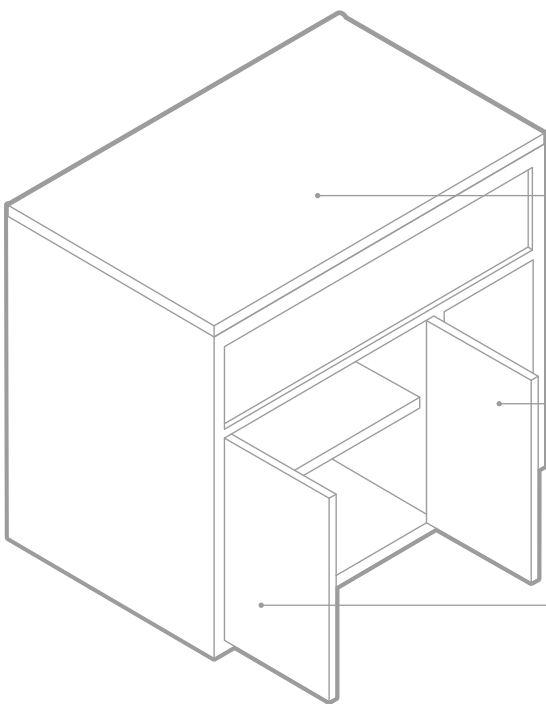

Son compatibles con lavamanos vessel **Corona**.

Muebles Fabricados en aglomerado en calibre de 18 mm resistentes a la humedad y cantos rígidos de 2mm.

Se caracteriza por ser una línea con puertas en sus dos medidas y sistema tipo push para su accionamiento.