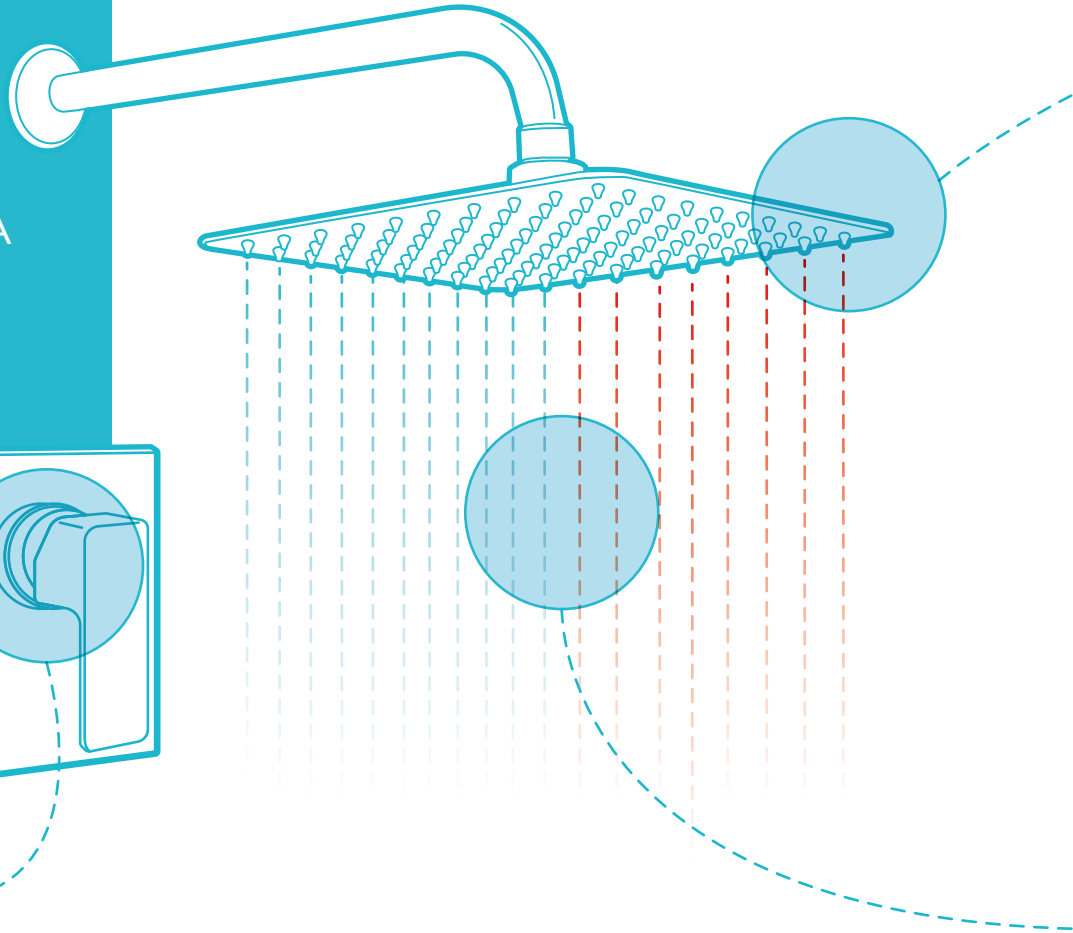

**DE PARED**

Griferías de instalación y control directamente en la pared lo que libera mayor espacio en la zona del lavamanos.

→ COMPATIBILIDAD CON LAVAMANOS

LAVAMANOS  
CON PEDESTAL

LAVAMANOS  
SEMIPEDESTAL

LAVAMANOS  
DE MESÓN

LAVAMANOS DE  
MESÓN INTEGRADO

LAVAMANOS  
VESSEL

PARA ELEGIR  
TU DUCHA  
TEN EN CUENTA

TIPO DE INSTALACIÓN

DUCHA  
SENCILLA

DUCHA CON  
MEZCLADOR DE 8"

DUCHA  
MONOCONTROL

DUCHA MONOCONTROL  
CON DESVIADOR

SI ELEGISTE UNA DUCHA MONOCONTROL  
CON DESVIADOR TEN EN CUENTA

Botón desviador

Facilita la selección de salida de agua ya sea por la regadera, la salida auxiliar para teleducha ó salida a bañera.