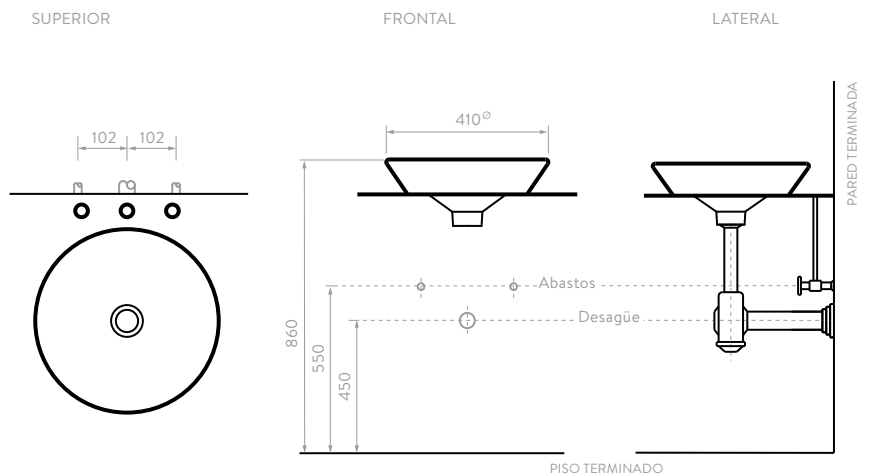

LAVAMANOS TOSCANO

113941001

LAVAMANOS MANANTIAL

O74111001

O74111031

LAVAMANOS TEMPO

174401001