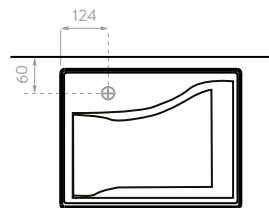

○ Blanco

SUPERIOR