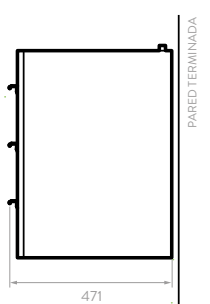

LATERAL

PISO TERMINADO

Color:

Roble ahumado