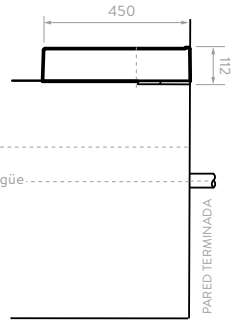

LATERAL

PISO TERMINADO

LAVAMANOS 80
O83861001