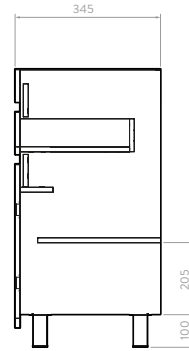

MUEBLE ALUVIA + LAVAMANOS 40cm

603276091 Habano
603271711 Miel

SUPERIOR

LATERAL

FRONTAL

MUEBLE ALUVIA + LAVAMANOS 45cm

604286091 Habano
604281711 Miel

COLOR:

Habano

Miel