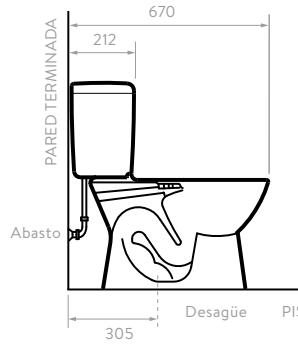

MANANTIAL

Redondo

20294 Sanitario
O2032 Taza
21295 Tanque + tapa + grifería
82900 Asiento
O2224 Tapa

Incluye:

Taza redonda

Single Flush

Blanco 100
 Bone 103
 Azul 116
 Azul 118
 Verde 149
 Negro 160

- Altura tradicional de taza para uso familiar.
- Capacidad de evacuación de descarga de sólida entre 250g.
- Válvula de suministro hidrostática, con sistema antisifón que previene el retorno de agua desde el tanque a la red de agua potable.
- Válvula de salida tradicional tipo flapper.
- Consume solo 4,8L por descarga.

SUPERIOR

LATERAL

HAPPY

O2620 Sanitario
O2322 Taza
O4322 Tanque + tapa + grifería
82971 Asiento

Incluye:

Taza redonda

Single Flush

Color: Blanco 100
 Bone 103
 Azul 115
 Azul 116

Bicolor: Azul 215
 Naranja 224
 Rojo 225
 Verde 245
 Negro 265

- Altura tradicional para uso familiar.
- Capacidad de evacuación de descarga sólida entre 250g.
- Válvula de suministro hidrostática, con sistema antisifón que previene el retorno de agua desde el tanque a la red de agua potable.
- Válvula de salida tradicional tipo flapper.
- Consume solo 4,8L por descarga.

SUPERIOR