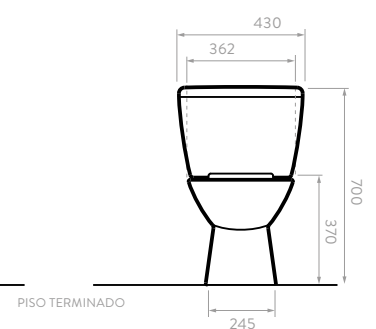

AQUAPRO

Redondo

278431 Sanitario rd
O27811 Taza
O20431 Tanque + tapa + grifería
949080 Asiento rd
O2044 Tapa

Incluye:

Taza redonda

Cierre suave

Dual Flush

○ Blanco 100   ● Bone 103   ● Negro 160

- Altura tradicional de taza para uso familiar.
- 3.7 litros por descarga.
- Capacidad de evacuación de descarga sólida de 500g.
- Revolucionario sistema de descarga que facilita la limpieza “rimless” sin anillo, lo que disminuye la proliferación de gérmenes y bacterias que normalmente se localizan en lugares de difícil acceso.
- Válvula de suministro hidrostática, con sistema antisifón que previene el retorno de agua desde el tanque a la red de agua potable.
- Válvula de salida tipo torre de 2”
- Sistema de taza **Rimless** (sin anillo) que permite un mejor lavado después de cada uso reduciendo gérmenes y bacterias.

SUPERIOR

AVANTI PLUS

Redondo

30299 Sanitario
O2032 Taza
21296 Tanque + tapa + grifería
85900 Asiento
O2221 Tapa

Incluye:

Taza redonda

Single Flush

○ Blanco 100   ● Bone 103   ● Negro 160

- Altura tradicional de taza para uso familiar.
- Capacidad de evacuación de descarga sólida entre 200g y 300g.
- Válvula de suministro antisifón con flotador.
- Válvula de salida tradicional tipo flapper.
- Consume solo 4,8L por descarga.

SUPERIOR

FRONTAL