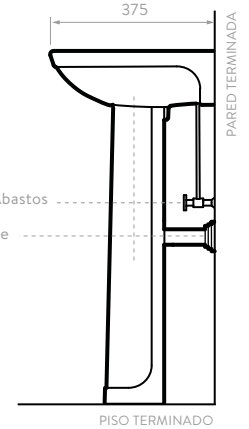

**LAVAMANOS ACUACER**

- 73390 Lavamanos con pedestal
- O7339 Lavamanos
- O7033 Pedestal

- Blanco 100
- Bone 103
- Azul 116
- Azul oscuro 118
- Verde claro 141
- Verde oscuro 149

SUPERIOR

FRONTAL

LATERAL

**LAVAMANOS MILANO**