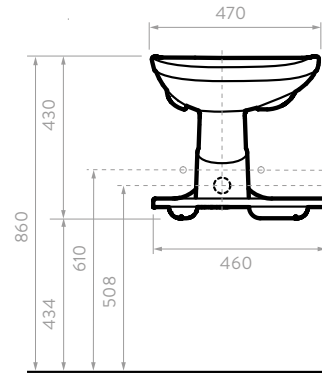

LAVAMANOS HAPPY

55320 Lav. con semi-pedestal
05320 Lavamanos Happy
50001 Semi-pedestal Happy

1. Colores:
2. Blanco 100
   - Bone 103
   - Azul 116
3. Bicolor:
4. Naranja 224
   - Rojo 225
   - Verde 245
   - Negro 265

SUPERIOR

FRONTAL