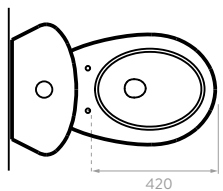

AQUAPRO

Redondo

278431 Sanitario rd
O27811 Taza
O20431 Tanque + tapa + grifería
949080 Asiento rd
O2044 Tapa

Incluye:

Taza redonda

Cierre suave

Dual Flush

○ Blanco 100   ● Bone 103   ● Negro 160

- Altura tradicional de taza para uso familiar.
- 3.7 litros por descarga.
- Capacidad de evacuación de descarga sólida de 500g.
- Revolucionario sistema de descarga que facilita la limpieza “rimless” sin anillo, lo que disminuye la proliferación de gérmenes y bacterias que normalmente se localizan en lugares de difícil acceso.
- Válvula de suministro hidrostática, con sistema antisifón que previene el retorno de agua desde el tanque a la red de agua potable.
- Válvula de salida tipo torre de 2”
- Sistema de taza **Rimless** (sin anillo) que permite un mejor lavado después de cada uso reduciendo gérmenes y bacterias.

SUPERIOR

AVANTI PLUS

Redondo

30299 Sanitario
O2032 Taza
21296 Tanque + tapa + grifería
85900 Asiento
O2221 Tapa

Incluye:

Taza redonda

Single Flush

○ Blanco 100   ● Bone 103   ● Negro 160

- Altura tradicional de taza para uso familiar.
- Capacidad de evacuación de descarga sólida entre 200g y 300g.
- Válvula de suministro antisifón con flotador.
- Válvula de salida tradicional tipo flapper.
- Consume solo 4,8L por descarga.

SUPERIOR