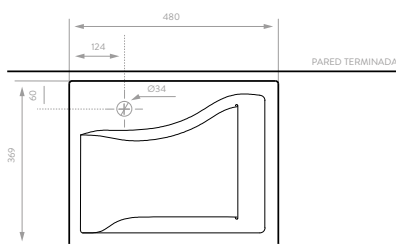

SUPERIOR

LAVAMANOS DE SOBREPONER
O30911001