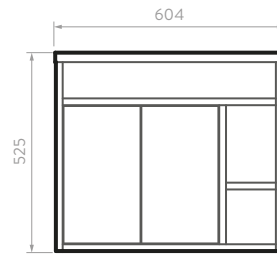

PISO TERMINADO

MUEBLE 60

- OO2126241 Olmo
- 147126241 Olmo. Incluye lavamanos Spazio (Ref. 014761001)
- OO2126261 Roble ahumado
- 147126261 Roble ahumado. Incluye lavamanos Spazio (Ref. 014761001)

SUPERIOR

MUEBLE 45

- OO2116241 Olmo
- 147116241 Olmo. Incluye lavamanos Spazio (Ref. 014761001)
- OO2116261 Roble ahumado
- 147116261 Roble ahumado. Incluye lavamanos Spazio (Ref. 014761001)

COLORES:

Olmo

Roble ahumado

*Los muebles Tantra pertenecen a la categoría de muebles Premium.
**Se recomienda instalar con sifón ahorrador de espacio.