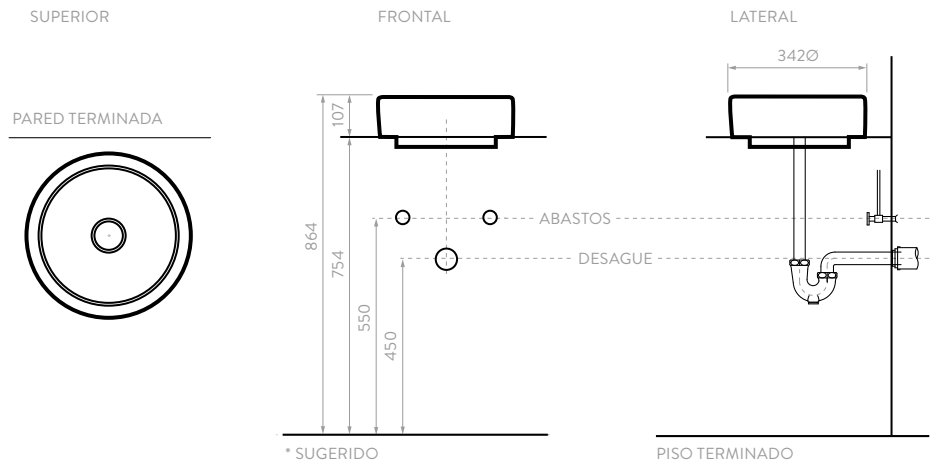

LAVAMANOS MANANTIAL

O74111001

O74111031