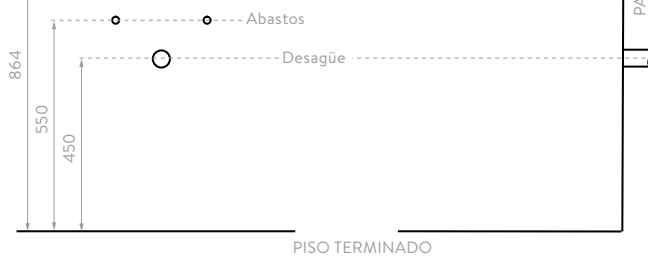

La energía que generan las líneas se combinan con la sobriedad del color blanco o bone para convertir su cuarto de baño en un espacio, moderno, atractivo y tranquilo para sus sentidos.

Tecnología
CoverGloss

Tecnología
AquaFlow

SUPERIOR

FRONTAL

LATERAL