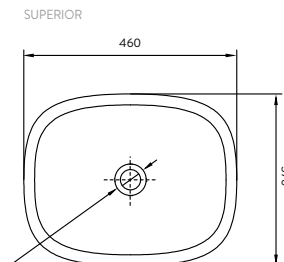

LAVAMANOS VEESEL MATE GRIS ANTIQUE
O12901541

LAVAMANOS VEESEL MATE ARENA
O12901061