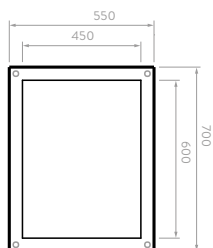

CARACTERÍSTICAS

- Espejo de amplias dimensiones con aplicaciones metálicas decorativas que combinan perfectamente con la madera, brindando un toque de elegancia y exclusividad.
- Fácil de limpiar, resistente a rayones y manchas.
- Disponible para instalación en sentido horizontal o vertical.
- Garantía de 1 año.

FRONTAL