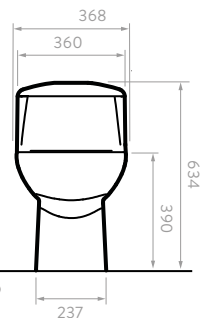

SMART

Alargado compacto

O2918 Sanitario
49080 Tapa
60946 Asiento

Incluye:

Taza alargada compacta

Cierre suave

Dual Flush

○ Blanco 100   ● Bone 103   ● Negro 160

SifonJet

- Altura de taza un poco mayor a la estándar para mayor comodidad.
- Capacidad de evacuación 500g.
- Válvula de suministro Hidrostatica antisifón que opera de manera eficiente tanto con presiones de agua bajas como altas. Presenta un regulador de flujo, un filtro de impurezas y un cierre para mayor funcionalidad.
- Válvula de salida tipo torre de 2"

SUPERIOR

FRONTAL

LATERAL

SMART

Redondo

O2919 Sanitario
49080 Tapa
60935 Asiento

Incluye:

Taza redonda

Cierre suave

Dual Flush

○ Blanco 100

SifonJet

- Altura tradicional de taza para uso familiar.
- Capacidad de evacuación de descarga sólida de 500 g.
- Válvula de suministro hidrostática, con sistema antisifón que previene el retorno de agua desde el tanque a la red de agua potable.
- Válvula de salida tipo torre de 2"

SUPERIOR

LATERAL

FRONTAL