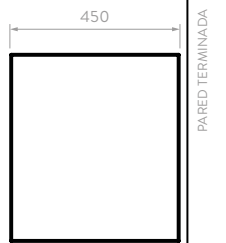

LATERAL

PISO TERMINADO

MUEBLE 60

- 135096241 Olmo con lav. Pontus 60
- 135096261 Roble ahumado con lav. Pontus 60

- 135126241 Olmo con lav. Elipse 60
- 135126261 Roble ahumado con lav. Elipse 60