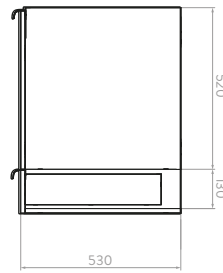

MESÓN CASCADE VESSEL