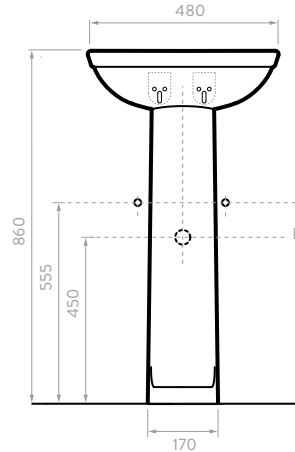

LAVAMANOS AVANTI

- 42290 Lavamanos con pedestal
- O4229 Lavamanos
- O4120 Pedestal

- Blanco 100
- Bone 103
- Azul 116
- Azul mar 115
- Azul oscuro 118
- Negro 160
- Verde oscuro 149

LAVAMANOS ACUACER

- 73390 Lavamanos con pedestal
- O7339 Lavamanos
- O7033 Pedestal

- Blanco 100
- Bone 103
- Azul 116
- Azul oscuro 118
- Verde claro 141
- Verde oscuro 149

FRONTAL

LAVAMANOS MILANO

- 51411 Lavamanos con pedestal
- O1411 Lavamanos
- O5210 Pedestal

- Blanco 100
- Bone 103
- Azul 116
- Azul oscuro 118
- Negro 160
- Verde oscuro 149