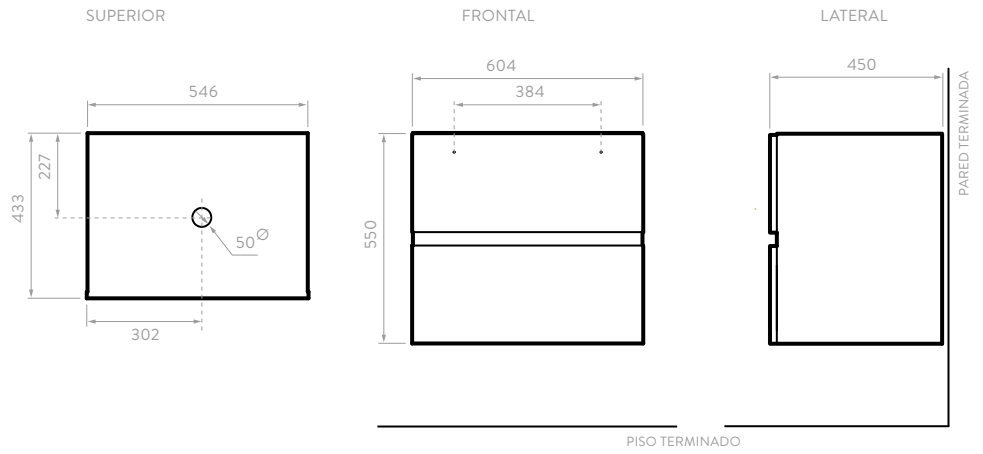

MUEBLE 60

- OO2036261 Roble ahumado
- 146036261 Roble ahumado. Incluye lavamanos Ravenna (Ref. 014621001)
- OO2036361 Espresso
- 146036361 Espresso. Incluye lavamanos Ravenna (Ref. 014621001)