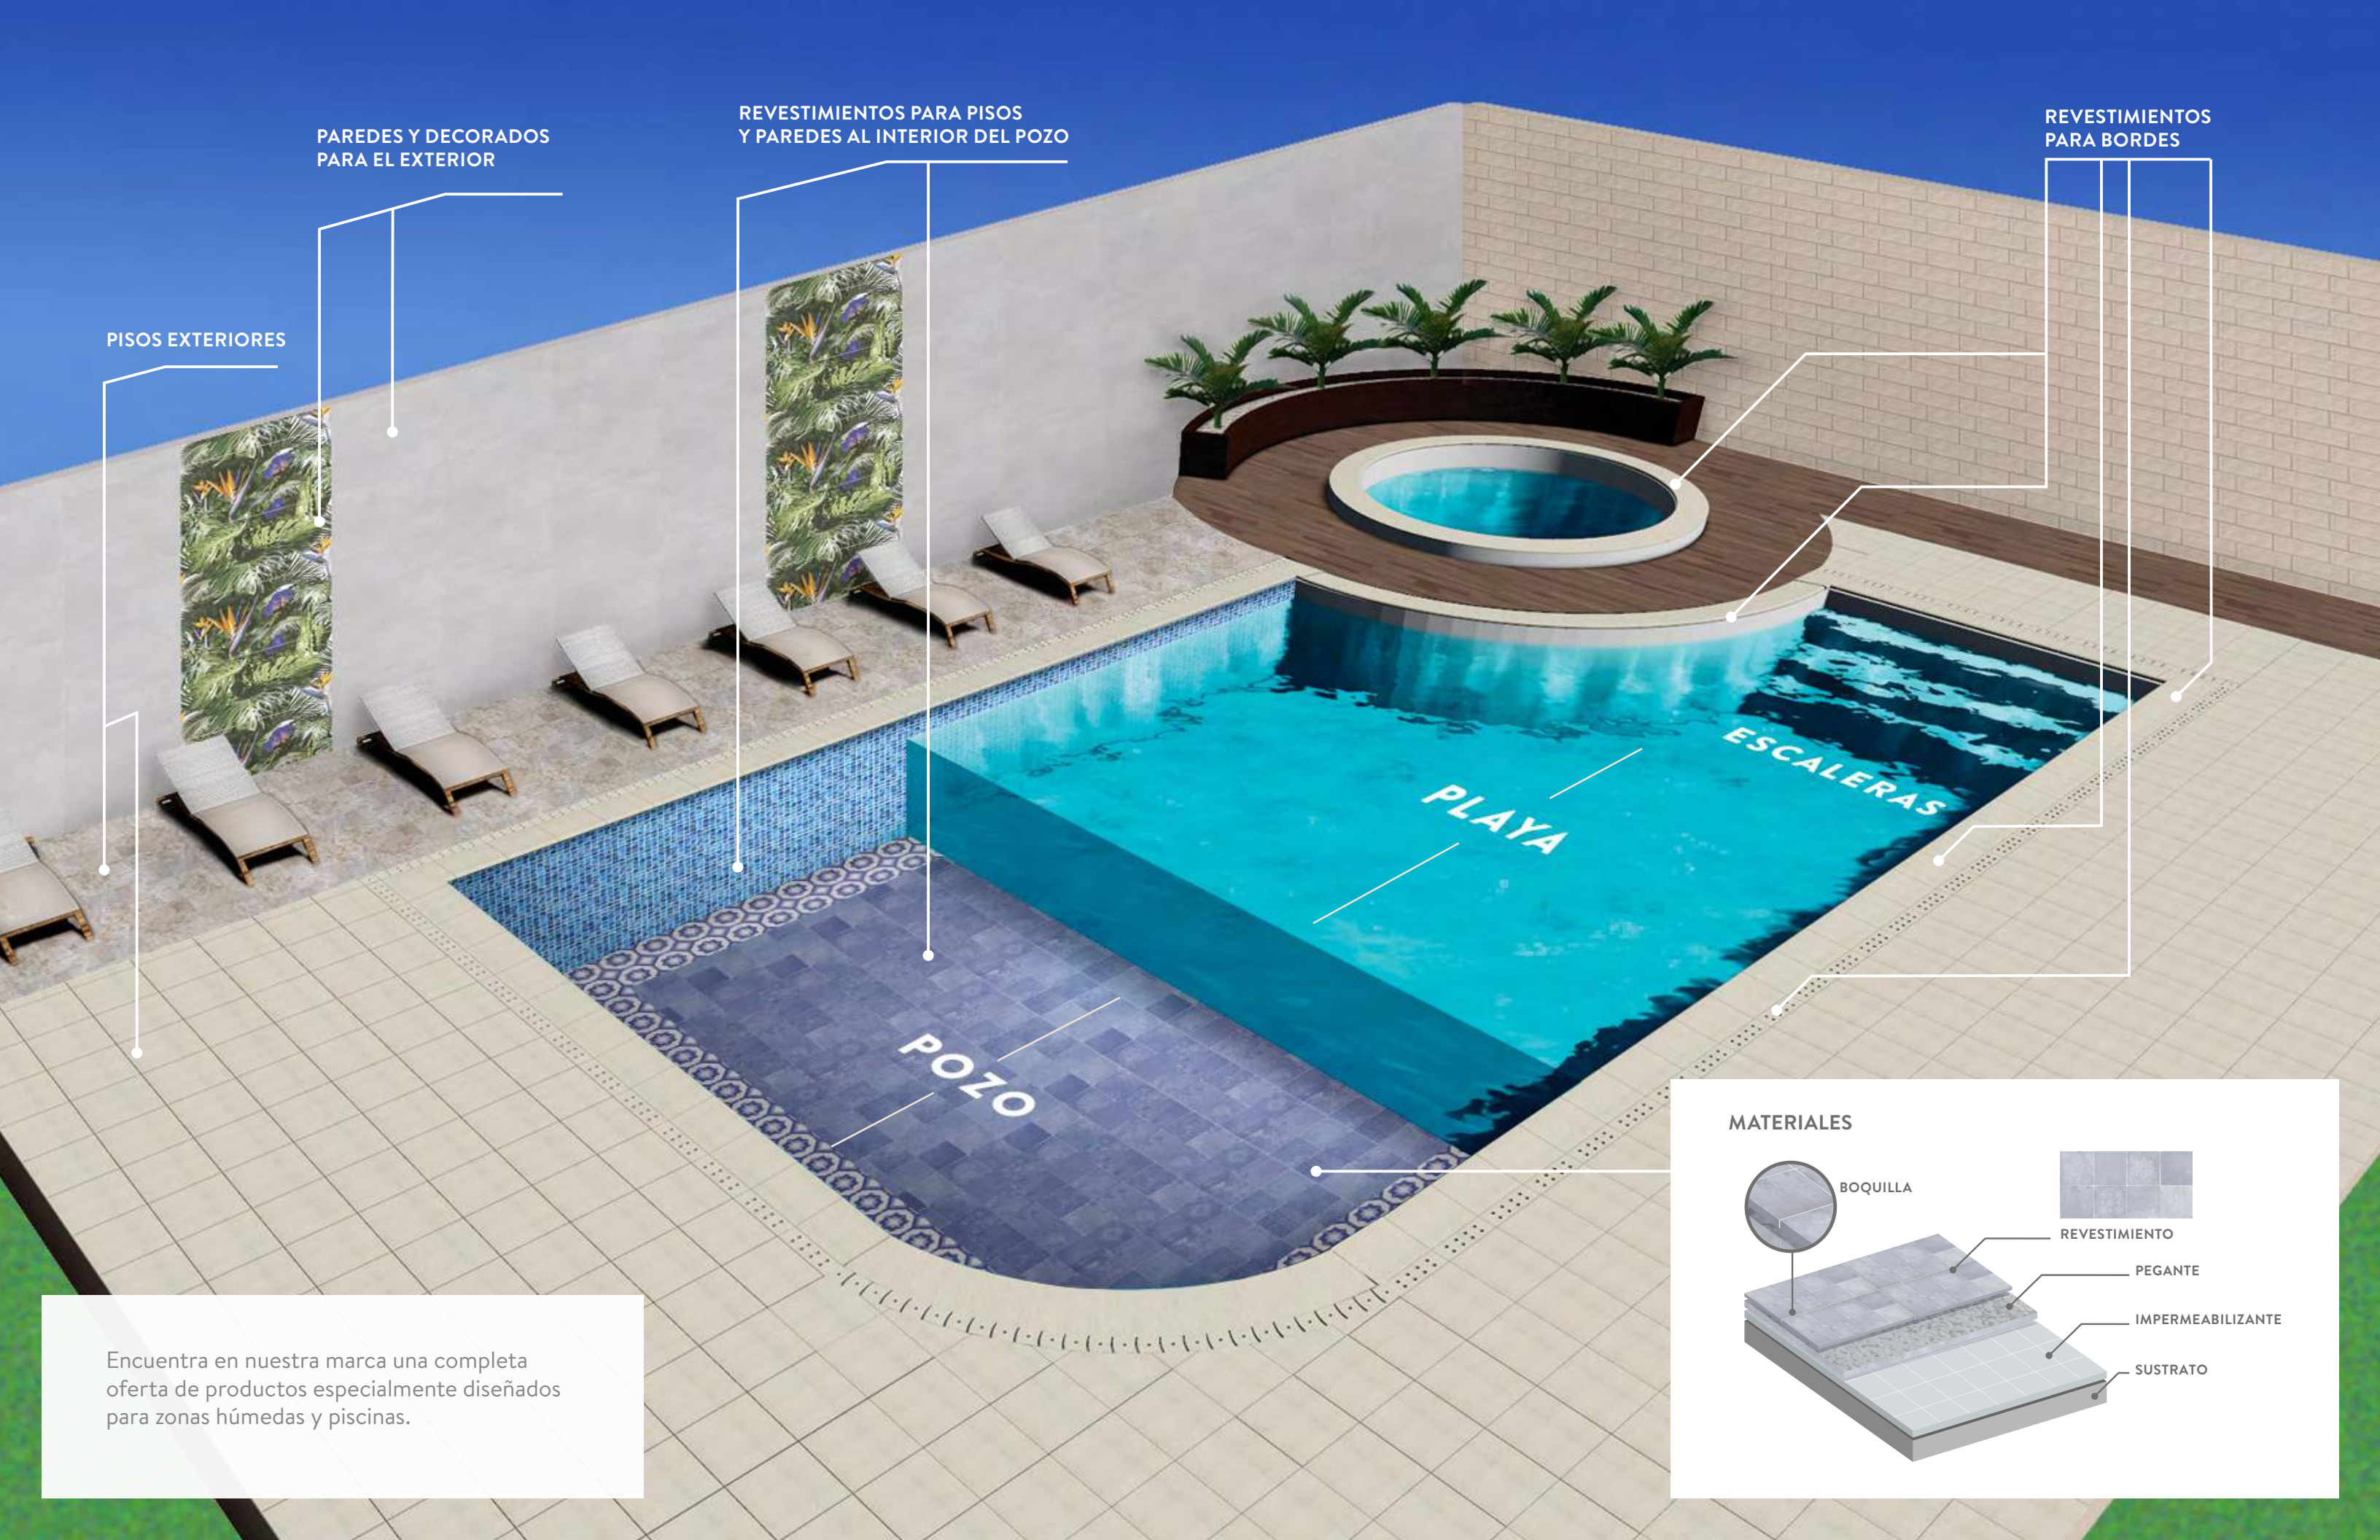

CONTENIDO

REVESTIMIENTOS PARA PISOS Y PAREDES AL INTERIOR DEL POZO

Mosaicos	9
Bricks	11
Bases decoradas	15
Hexágonos	18
Murales	20
Listellos	20
Listón	21
Cornisa	21
Bocel	21
Paredes	23
1200° Corona	29

REVESTIMIENTOS PARA POZO PLAYA Y ESCALERAS

Tulum	31
Tahoe	31
Océano	32
Curazao	33

PISOS

Pisos Porcelanato	35
Pisos Cerámicos	37

MATERIALES

Mortero	88
Impermeabilizante	22
Pegante	23
Boquilla	23
Herramientas	24
Productos de aseo	25

ICONOGRAFÍA

TECNOLOGÍAS

ARD®

*ARD

*CoverGloss

Perdura

*Duropiso

*Brillox

Estabilidad Dimensional

CARACTERÍSTICAS

HD

Tecnología HD

Brillante

Semi-brillante

Mate

Caras Diferenciadas

Multitono

Estructurado

Micro-estructurado

Pared

Piso - Pared

Rectificado

TIPOS DE USOS

Uso Residencial General

Uso Residencial Moderado

Todo Uso

Uso Comercial General

Uso Comercial Moderado

PRECAUCIÓN: Todos los productos cerámicos y gres porcelánicos al contacto con el agua disminuyen su resistencia al deslizamiento. En áreas húmedas es recomendado productos con alto coeficiente de fricción. No son antideslizantes. En ningún caso se garantiza que no haya riesgo de caída.

PAREDES Y DECORADOS PARA EL EXTERIOR

REVESTIMIENTOS PARA PISOS Y PAREDES AL INTERIOR DEL POZO

REVESTIMIENTOS PARA BORDES

PISOS EXTERIORES

PLAYA

ESCALERAS

POZO

MATERIALES