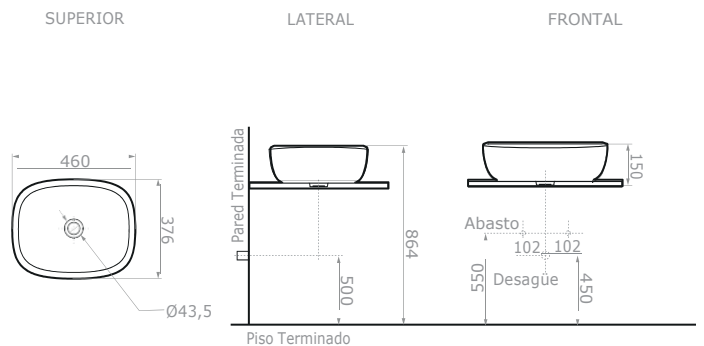

CASCADE TATACOA

Lavamanos vessel en porcelana sanitaria

Ref. O12902041

La línea Cascade nace a partir de la propuesta de CORONA de entregar un diseño amigable, sorprendente, que busca facilitar la tareas y funciones del espacio del baño a nuestros consumidores, su diseño se inspira en la caída del agua, por lo tanto, su forma es fluida, pero con una mezcla de robustez que hace de la línea CASCADE un producto funcional, altamente resistente brindando mayor comodidad en su uso. los lavamanos vessel de esta línea se caracterizan por sus Pozos amplios de 46cm y profundidad de 14cm que permite mayor comodidad al realizar diferentes actividades cotidianas, además de minimizar el salpique al momento del uso. Cuenta con un acabado artesanal, por lo que permite tener una pieza única para dar ese toque personalizado al baño.

REFERENCIA DESCRIPCIÓN PESO APROX.

O12902041	Lavamanos vessel en porcelana sanitaria.	9,5 kg
-----------	--	--------

CARACTERÍSTICAS GENERALES

Material	Porcelana sanitaria
Dimensiones generales del producto	5,9" x 14,8" x 18,1" (15,1 cm x 37,6 cm x 46 cm)
Dimensiones generales del Producto empacado	6,6" x 15,5" x 18,8" (17 cm x 39,5 cm x 48 cm)
Dimensiones generales del pozo	5" x 13,1" x 16,3" (12,8 cm x 33,5 cm x 41,6 cm)
	1,7" (4,3 cm)
	19,9 Lb (9 kg)

PLANOS TÉCNICOS

Unidades: mm.

Estas dimensiones son nominales y están sujetas a cambios sin previo aviso.

El desempeño y las especificaciones de este producto cumplen o exceden la norma ASME/ANSI A112.19.2.