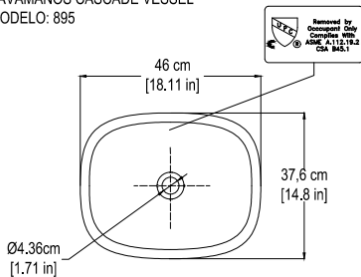

REFERENCIA DESCRIPCIÓN PESO APROX.

O12902041	Lavamanos vessel en porcelana sanitaria.	9,5 kg
-----------	--	--------

CARACTERÍSTICAS GENERALES

Material	Porcelana sanitaria
Dimensiones generales del producto	5,9" x 14,8" x 18,1" (15,1 cm x 37,6 cm x 46 cm)
Dimensiones generales del Producto empacado	6,6" x 15,5" x 18,8" (17 cm x 39,5 cm x 48 cm)
Dimensiones generales del pozo	5" x 13,1" x 16,3" (12,8 cm x 33,5 cm x 41,6 cm)
	1,7" (4,3 cm)
	19,9 Lb (9 kg)

PLANOS TÉCNICOS

Unidades: mm.

Estas dimensiones son nominales y están sujetas a cambios sin previo aviso.

El desempeño y las especificaciones de este producto cumplen o exceden la norma ASME/ANSI A112.19.2.

Si usted desea ver nuestra línea completa de productos por favor ingrese a: corona.co

CASCADE VESSEL TATACOA

Lavamanos vessel en porcelana sanitaria

Ref. 012902041

LAVAMANOS CASCADE VESSEL
MODELO: 895

CUIDADOS Y LIMPIEZA