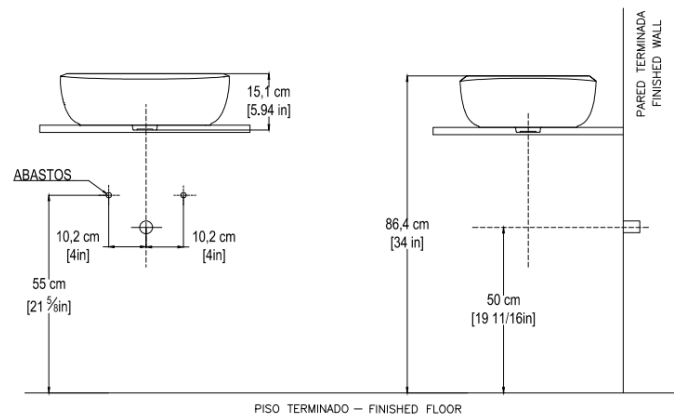

REFERENCIA DESCRIPCIÓN PESO APROX.

O12902041	Lavamanos vessel en porcelana sanitaria.	9,5 kg
-----------	--	--------

CARACTERÍSTICAS GENERALES

Material	Porcelana sanitaria
Dimensiones generales del producto	5,9" x 14,8" x 18,1" (15,1 cm x 37,6 cm x 46 cm)
Dimensiones generales del Producto empacado	6,6" x 15,5" x 18,8" (17 cm x 39,5 cm x 48 cm)
Dimensiones generales del pozo	5" x 13,1" x 16,3" (12,8 cm x 33,5 cm x 41,6 cm)
	1,7" (4,3 cm)
	19,9 Lb (9 kg)

PLANOS TÉCNICOS

Unidades: mm.

Estas dimensiones son nominales y están sujetas a cambios sin previo aviso.

El desempeño y las especificaciones de este producto cumplen o exceden la norma ASME/ANSI A112.19.2.

Si usted desea ver nuestra línea completa de productos por favor ingrese a: corona.co

CASCADE VESSEL TATACOA

Lavamanos vessel en porcelana sanitaria

Ref. 012902041

LAVAMANOS CASCADE VESSEL
MODELO: 895

CUIDADOS Y LIMPIEZA