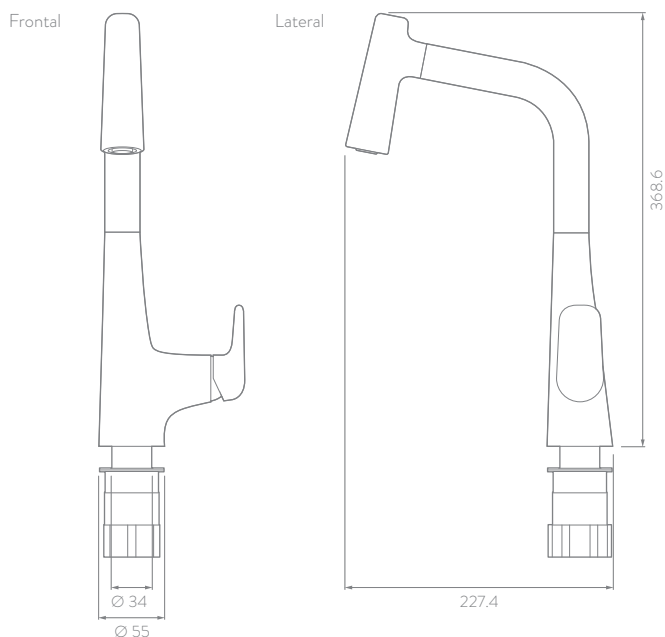

PLANOS TÉCNICOS

Estas dimensiones son nominales y están sujetas a cambios sin previo aviso.

Unidades: mm

Disponible en acabado:

- Cromado
- Mate black
- Niquel

SERVICIO TÉCNICO

CORONA Y GRIVAL COMPATIBLES

AHORRO DE AGUA

AÑOS DE GARANTÍA PRODUCTO

AÑOS DE GARANTÍA ACABADO

NO CONTAMINA EL AGUA CON PLOMO

Si usted desea ver nuestra línea completa de productos por favor ingrese a: [corona.co](https://www.corona.co)

corona