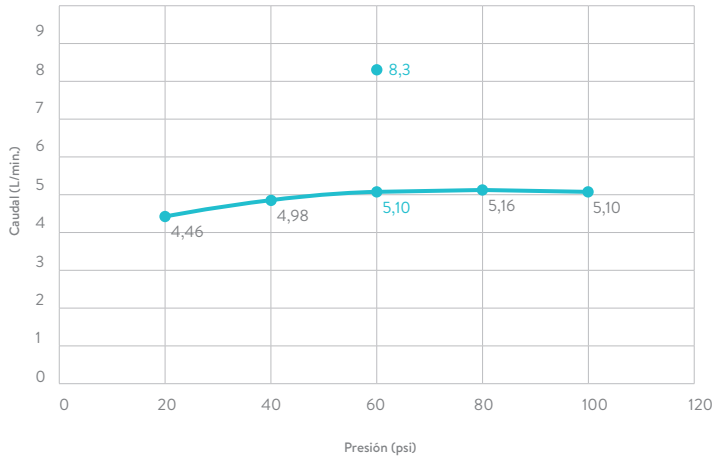

LIQUID NIQUEL

Lavaplatos monocontrol

DIAGRAMA DE CAUDAL

*Las presiones y caudales indicados pueden variar de acuerdo a la instalación.

REQUISITO DE NORMA:
NTC No. 1644

Presión (psi)	Caudal (L/min.)	Máx./Mín.
60	8,3	Máximo

Presión (psi)	Caudal Prom. (L/min.)
20	4,46
40	4,98
60	5,10
80	5,16
100	5,10

● CAUDAL PROMEDIO (L/m)

CUIDADOS Y LIMPIEZA

Los acabados superficiales son aquellos que le imprimen una apariencia especial y estética a su producto y además le brindan protección. Para prolongar sus cualidades es vital que la limpieza profunda del producto se haga únicamente con agua y jabón suave y que en el secado y el brillo se utilice un paño de algodón limpio; dicha limpieza se recomienda 2 veces a la semana y en zonas costeras a diario por la salinidad del ambiente. Por ningún motivo deben usarse elementos abrasivos, ácidos o disolventes para la limpieza del producto. Los acabados pueden variar su comportamiento en zonas costeras y/o en ambientes corrosivos.

- CORONA tiene un reporte de sostenibilidad corporativo que sigue los lineamientos del GRI Sustainability Report. <http://www.corona.co/nuestra-empresa/corona-sostenible>.
- CORONA certifica que este producto no contiene sustancias de alto riesgo según las listas REACH Authorization o REACH Candidate de el ECHA- European Chemicals Agency.
- CORONA certifica que las partes metálicas de este producto pueden ser recicladas y reincorporadas a procesos productivos al final de la vida útil del producto.

Para conocer la forma correcta de realizar la instalación o mantenimiento de su producto, busque la hoja de instrucción a interior del empaque o escanee este QR para encontrar recomendaciones.

REFERENCIAS DEL PRODUCTO

LQ5035551 SUBCJ GF LVP LIQUID MONOC MATEBLACK
LQ5020001 SUBCJ GF LVP LIQUID MONOC NIQUEL
LQ5000001 SUBCJ GF LVP LIQUID MONOC

REPUESTOS

O22980001 ACOPLE MONOC METAL LVM / LVP 50 CM

Etiquetas ambientales tipo I.
NTC 5871:2011

Resolución 501 de 2017
Ministerio de Vivienda,
Ciudad y Territorio

La línea LIQUID obtuvo el premio RedDot Design Award uno de los reconocimientos internacionales de diseño más importantes y prestigiosos a nivel mundial por su diseño destacado.

reddot award 2019
winner

corona.co