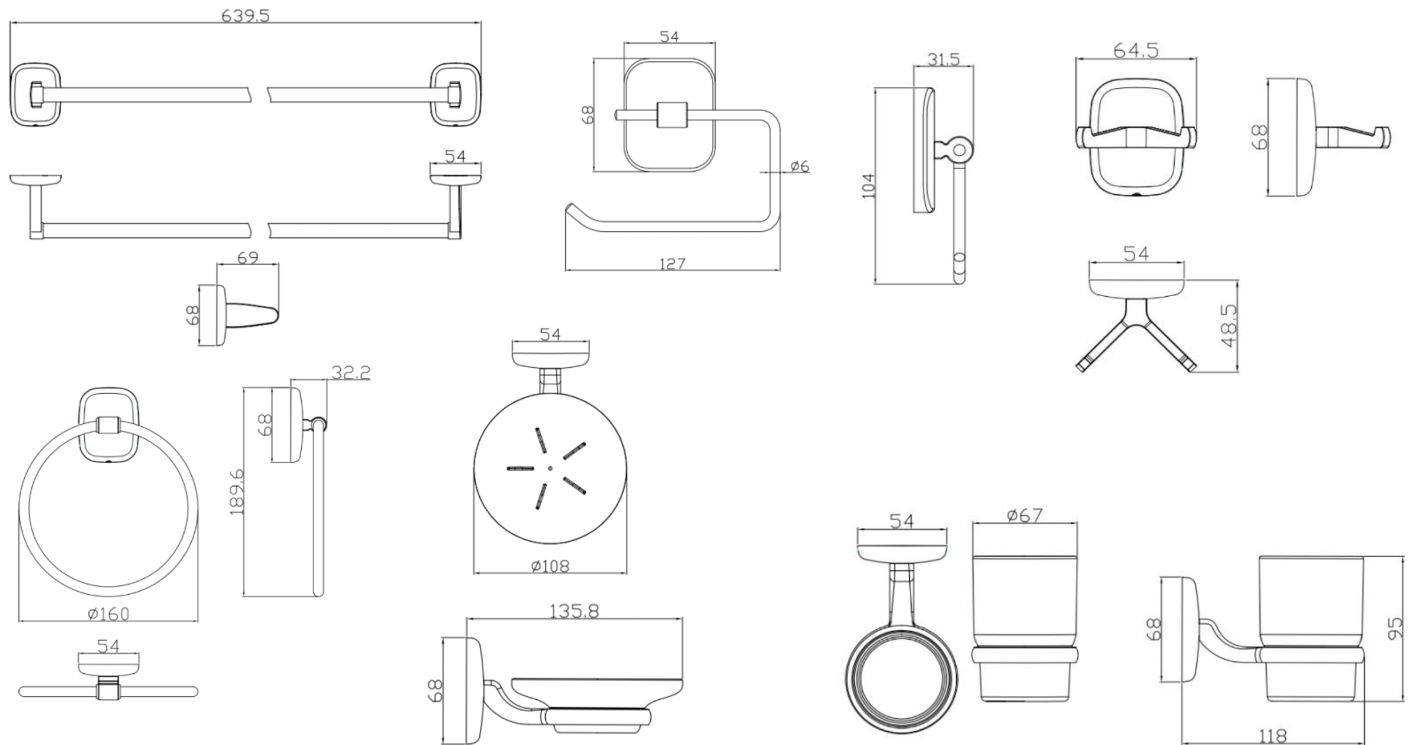

MATERIAL

Metal

RECUBRIMIENTOS

Lacado mateblack

COMPATIBILIDAD CON ELEMENTOS CORONA

LÍNEA DE ATENCIÓN 01 8000 5120 30

Si usted desea ver nuestra línea completa de productos por favor ingrese a: Corona.co

corona

GRETA MATEBLACK

Accesorios metálicos

Ref. PM1195551 KIT x6

PLANOS TÉCNICOS

Estas dimensiones son nominales y están sujetas a cambios sin previo aviso.

Expresado en unidades: mm

- CORONA tiene un reporte de sostenibilidad corporativo que sigue los lineamientos del GRI Sustainability Report. <http://www.corona.co/nuestra-empresa/corona-sostenible>.
- CORONA certifica que este producto no contiene sustancias de alto riesgo según las listas REACH Authorization o REACH Candidate de el ECHA- European Chemicals Agency.
- CORONA certifica que las partes metálicas de este producto pueden ser recicladas y reincorporadas a procesos productivos al final de la vida útil del producto.