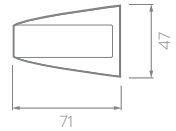

71

47

Jabonera