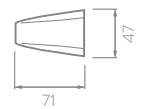

72

96

Cepillera

Ø 152

71

152

Toallero Argolla

533

71

47

Toallero Barra

Unidades: mm

Estas dimensiones son nominales y están sujetas a cambios sin previo aviso.

LÍNEAS DE ATENCIÓN AL CLIENTE

Colombia 018000512030
Bogotá 4048884
Panamá 507-8000202
Guatemala 18006240109
Costa Rica 506-40014966
Nicaragua 18002202304
Salvador 503-8006141