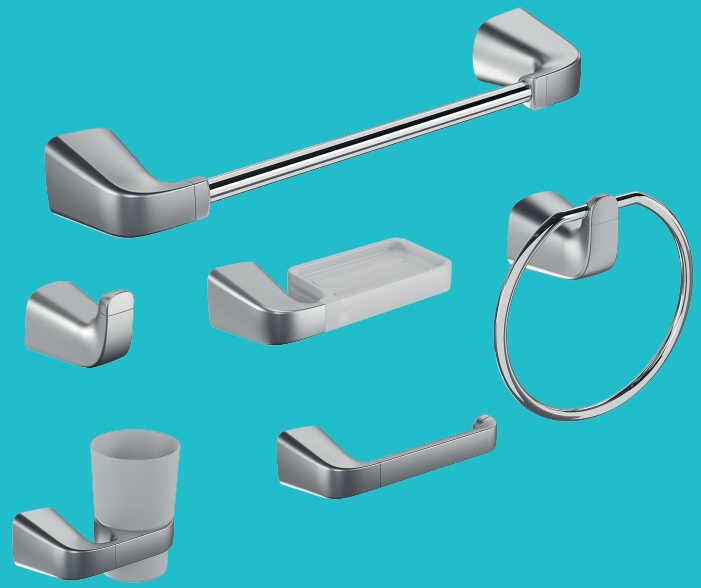

ACCESORIOS RESIDENCIAL

CASCADE TITANIO

KIT ACCESORIOS X6

La línea de griferías y accesorios Cascade se inspira en la fluidez natural del agua y en las formas creadas a su paso en caídas y cascadas, los gestos de diseño y formas de Cascade invitan al usuario al uso, sus líneas fluidas crean un solo viaje alrededor del producto generando formas limpias.

- Tecnología Fácil-Click: sistema de fijación oculto de fácil instalación, que permite retirar las piezas fácilmente.
- Recubrimiento lacado de última tecnología para asegurar una mayor adherencia y mejor resistencia a la corrosión.
- Diseño innovador, accesorios que coordinan ambientes junto a la grifería y la ducha Cascade.
- Fácil limpieza: diseño que evita la acumulación de impurezas.

Kit Accesorios x6 Cascade Titanio Ref. CA6220001

- Percha
- Jabonera
- Portarrollo
- Cepillera Vaso
- Toallero Argolla
- Toallero Barra

RECUBRIMIENTOS (ACABADOS)

- Resistente a la corrosión, pelado y decoloración por agua.
- Recubrimientos no tóxicos.
- Producto para uso doméstico.

INFORMACIÓN TÉCNICA GENERAL

- Material General: Plástico.
- Material de los recipientes: Plástico.
- Acabado: Titanio.
- Temperatura de uso: 4°C a 40°C.
- Peso Neto: 470 g. - 1,04 lb.
- Dimensiones generales producto empacado Kit x6:
(H x L x W): 441 x 160 x 79 mm.
(H x L x W): 17,3 x 6,2 x 3,1 pulg.