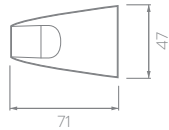

71

47

Portarrollo