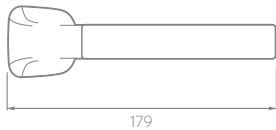

CASCADE

ACCESORIOS RESIDENCIAL

PLANOS TÉCNICOS

47

71

62

169

71

47

179

71

47

127

72

96

Ø 152

71

152

533

71

47

Toallero Barra

Unidades: mm

Estas dimensiones son nominales y están sujetas a cambios sin previo aviso.

LÍNEAS DE ATENCIÓN AL CLIENTE

Colombia 018000512030
Bogotá 4048884
Panamá 507-8000202
Guatemala 18006240109
Costa Rica 506-40014966
Nicaragua 18002202304
Salvador 503-8006141

Ecuador 1800001065
Perú 080055161
México 018007051020
Honduras 504-22211203
(Tegucigalpa)
Honduras 504-25580529
(San Pedro Sula)

Correo de atención en centro América: contacto_ca@corona.com.co

corona