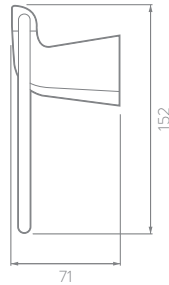

INFORMACIÓN TÉCNICA GENERAL

- Material General: Plástico.
- Material de los recipientes: Plástico.
- Acabado: Titanio.
- Temperatura de uso: 4°C a 40°C.
- Peso Neto: 470 g. - 1,04 lb.
- Dimensiones generales producto empacado Kit x6:
(H x L x W): 441 x 160 x 79 mm.
(H x L x W): 17,3 x 6,2 x 3,1 pulg.

72

96

Cepillera

Ø 152

71

152

Toallero Argolla

533

71

47

Toallero Barra

Unidades: mm

Estas dimensiones son nominales y están sujetas a cambios sin previo aviso.

LÍNEAS DE ATENCIÓN AL CLIENTE

Colombia 018000512030
Bogotá 4048884
Panamá 507-8000202
Guatemala 18006240109
Costa Rica 506-40014966
Nicaragua 18002202304
Salvador 503-8006141