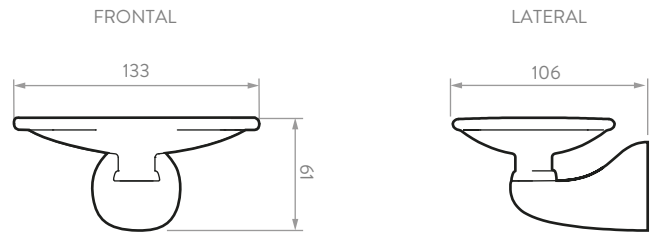

Disponible en acabado:

Cromado

Componentes incluidos:

- Tornillos.
- Chazos.

LÍNEA DE ATENCIÓN 01 8000 5120 30

Si usted desea ver nuestra línea completa de productos por favor ingrese a: corona.co

corona

PLANOS TÉCNICOS

Portarrollo:

Jabonera ducha:

Toallero barra:

Toallero argolla:

Percha simple:

Unidades: mm.

Estas dimensiones son nominales y están sujetas a cambios sin previo aviso. Para la fabricación de este producto se utilizan materiales, equipos, y tecnología de última generación que permiten ofrecer accesorios con los más altos estándares de calidad.