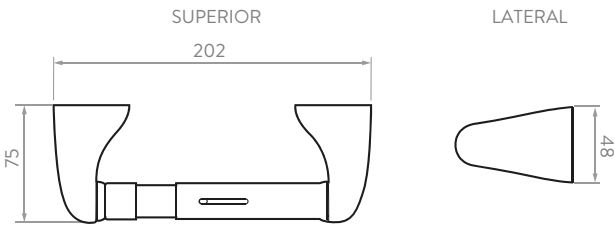

Disponible en acabado:

Cromado

Componentes incluidos:

- Tornillos.
- Chazos.

LÍNEA DE ATENCIÓN 01 8000 5120 30

Si usted desea ver nuestra línea completa de productos por favor ingrese a: corona.co

corona

PLANOS TÉCNICOS

Portarrollo:

Jabonera ducha:

Toallero barra:

Toallero argolla:

Percha simple:

Unidades: mm.

Estas dimensiones son nominales y están sujetas a cambios sin previo aviso. Para la fabricación de este producto se utilizan materiales, equipos, y tecnología de última generación que permiten ofrecer accesorios con los más altos estándares de calidad.