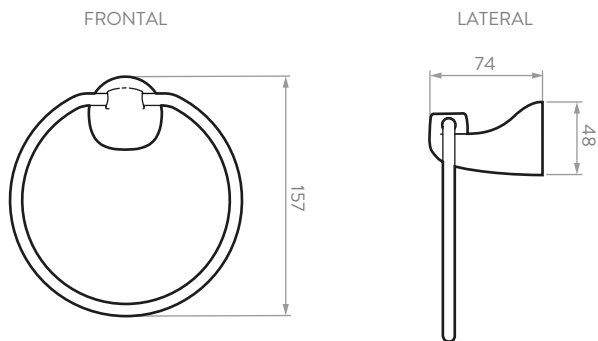

Portarrollo:

Jabonera ducha:

Toallero barra:

Toallero argolla:

Percha simple:

Unidades: mm.

Estas dimensiones son nominales y están sujetas a cambios sin previo aviso. Para la fabricación de este producto se utilizan materiales, equipos, y tecnología de última generación que permiten ofrecer accesorios con los más altos estándares de calidad.