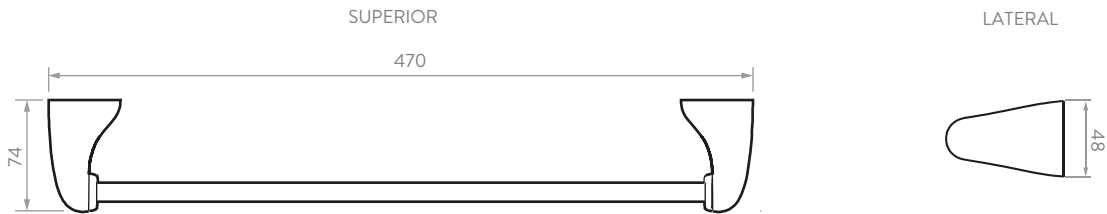

Disponible en acabado:

Cromado

Componentes incluidos:

- Tornillos.
- Chazos.

LÍNEA DE ATENCIÓN 01 8000 5120 30

Si usted desea ver nuestra línea completa de productos por favor ingrese a: corona.co

corona

PLANOS TÉCNICOS

Portarrollo:

Jabonera ducha:

Toallero barra:

Toallero argolla:

Percha simple:

Unidades: mm.

Estas dimensiones son nominales y están sujetas a cambios sin previo aviso. Para la fabricación de este producto se utilizan materiales, equipos, y tecnología de última generación que permiten ofrecer accesorios con los más altos estándares de calidad.