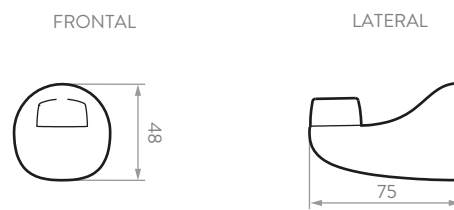

Portarrollo:

Jabonera ducha:

Toallero barra:

Toallero argolla:

Percha simple:

Unidades: mm.

Estas dimensiones son nominales y están sujetas a cambios sin previo aviso. Para la fabricación de este producto se utilizan materiales, equipos, y tecnología de última generación que permiten ofrecer accesorios con los más altos estándares de calidad.