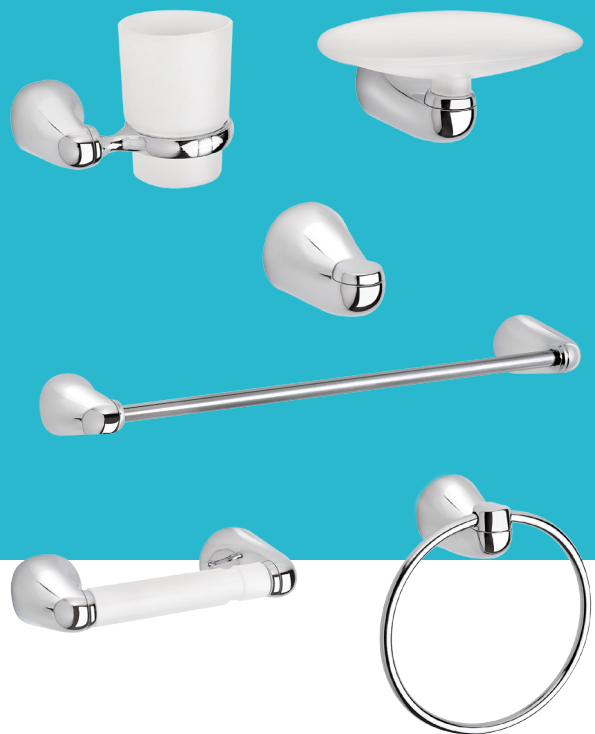

ALUVIA

Accesorios para baño

Las líneas y formas suaves de los accesorios Aluvia están inspiradas en la erosión aluvial. El agua esculpe las rocas a través de los años, dando paso a superficies suaves y amigables. Son el complemento ideal para nuestra grifería y es una buena forma de modernizar el baño manteniendo una sensación natural y relajada. El acabado perfecto en cromo resalta la precisión del diseño de cada pieza de esta novedosa línea.

- Tecnología Fácil-Click: Sistema de fijación oculto de fácil instalación, que permite retirar las piezas fácilmente
- Acabado superior, mayor espesor en el cromado que lo hace más brillante y resistente a la corrosión.
- Diseño innovador, accesorios que coordinan ambientes junto a la grifería y la ducha Aluvia.
- Fácil limpieza: Diseño que evita la acumulación de impurezas.

REFERENCIA: Kit x4. AV6010001 / Kit x6. AV6000001

ACCESORIOS INCLUIDOS

Descripción	Referencia	Peso Neto aprox.
Portarrollos	AV6040001	90 gr.
Toallero argolla	AV6060001	95 gr.
Jabonera ducha	AV6030001	70 gr.
Percha simple	AV6020001	40 gr.
Cepillera vaso	AV6050001	85 gr.
Toallero barra	AV6070001	115 gr.

Cepillera vaso: