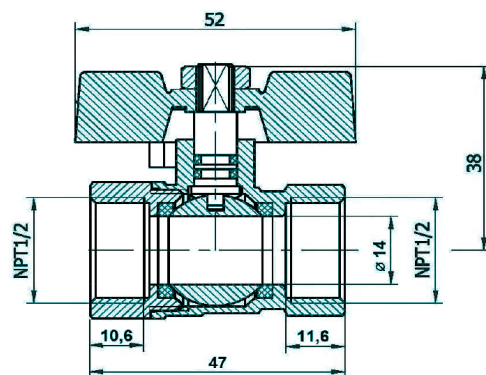

Estas dimensiones son nominales y están sujetas a cambios sin previo aviso.

GRIVAL

VÁLVULAS DE CONTROL

(VÁLVULAS DE BOLA) - REF: 797070001

CARACTERÍSTICAS GENERALES	797060001	797070001	797065551	797075551	VENTAJAS
Sistema cierre de bola	X	X	X	X	Produce bajas pérdidas.
Sistema cierre de bola	X	X	X	X	Sirve para bloquear o permitir el paso de agua.
Sistema de bola	X	X	X	X	Accionamiento rápido, 1/4 de vuelta.
Sistema de cierre metálico	X	X	X		Mayor resistencia mecánica a la presión hidráulica.
Manija metálica, tipo mariposa	X	X	X		Elevada resistencia mecánica, menor espacio requerido para accionamiento.
Conexión Hembra Macho		X		X	
Conexión Hembra Hembra	X		X		Caja Genérica que permite el transporte y embalaje del producto.
Embalaje			X	X	Permite la exhibición del producto en el punto de venta.
Caja prepicada					