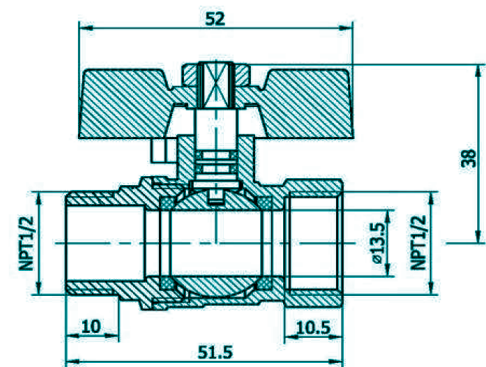

Estas dimensiones son nominales y están sujetas a cambios sin previo aviso.

GRIVAL

VÁLVULAS DE CONTROL

(VÁLVULAS DE BOLA) - REF: 797070001

CARACTERÍSTICAS GENERALES	797060001	797070001	797065551	797075551	VENTAJAS
Sistema cierre de bola	X	X	X	X	Produce bajas pérdidas.
Sistema cierre de bola	X	X	X	X	Sirve para bloquear o permitir el paso de agua.
Sistema de bola	X	X	X	X	Accionamiento rápido, 1/4 de vuelta.
Sistema de cierre metálico	X	X	X		Mayor resistencia mecánica a la presión hidráulica.
Manija metálica, tipo mariposa	X	X	X		Elevada resistencia mecánica, menor espacio requerido para accionamiento.
Conexión Hembra Macho		X		X	
Conexión Hembra Hembra	X		X		Caja Genérica que permite el transporte y embalaje del producto.
Embalaje			X	X	Permite la exhibición del producto en el punto de venta.
Caja prepicada					