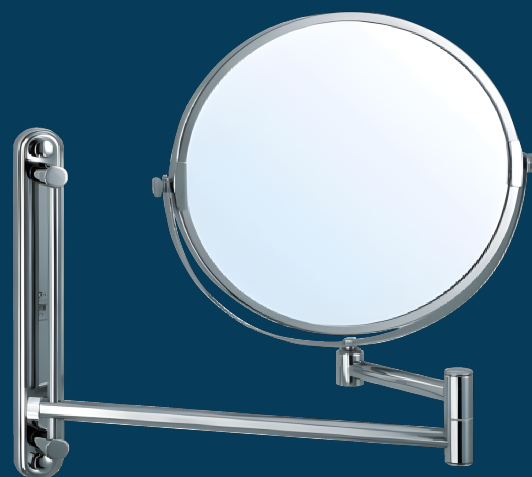

ESPEJO RETRÁCTIL

Espejo de una pieza.

Ref. 706140001

- Espejo retráctil para hotel
- Capacidad de aumento de hasta 2.5 veces
- De cuerpo escualizable y/o giratorio.

REFERENCIA / COLOR:

Ref. 706140001 Espejo Retráctil.

INFORMACIÓN TÉCNICA

Resistencia a cargas	55 Lbf.
Material	Latón y Acero Inoxidable.
Aumento Espejo	2,5 veces y giratorio 360°.
Diámetro Espejo	186 mm.
Cuerpo	Giratorio 360°.
Se escualiza hasta	300 mm de la pared terminada.
Sistema de anclaje	A Muro.
Funcionalidad	Cuerpo Giratorio y adaptable a cualquier espacio.
Garantía (Pieza y acabado)	2 años.
Material Reciclable	Latón y Acero Inoxidable.
USO	Libre de bordes filosos u otras irregularidades.
Norma que cumple	NTC 5339.
Cuidados y Limpieza Espejo	1. Utilizar 1 parte de vinagre por 5 de agua. 2. Evitar los rayones. 3. Realizar limpieza al espejo al menos tres (3) días por semana.