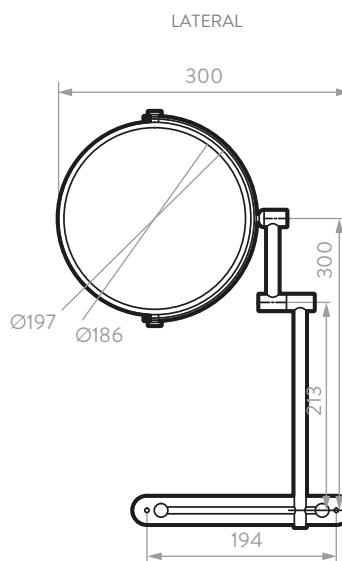

PLANOS TÉCNICOS

Unidades: mm.

Estas dimensiones son nominales y están sujetas a cambios sin previo aviso.

Disponible en acabado:

Cromado

Los acabados superficiales son aquellos que le imprimen una apariencia especial y estética a su producto y además le brindan protección. Para prolongar sus cualidades es vital que la limpieza profunda del producto se haga únicamente con agua y jabón suave y que en el secado y el brillo se utilice un paño de algodón limpio; dicha limpieza se recomienda 2 veces a la semana y en zonas costeras a diario por la salinidad del ambiente. Por ningún motivo deben usarse elementos abrasivos, ácidos o disolventes para la limpieza del producto. Los acabados pueden variar su comportamiento en zonas costeras y/o en ambientes corrosivos.

COMPATIBILIDAD CON ELEMENTOS CORONA

LÍNEA DE ATENCIÓN **01 8000 5120 30**

Si usted desea ver nuestra línea completa de productos por favor ingrese a: corona.co

corona