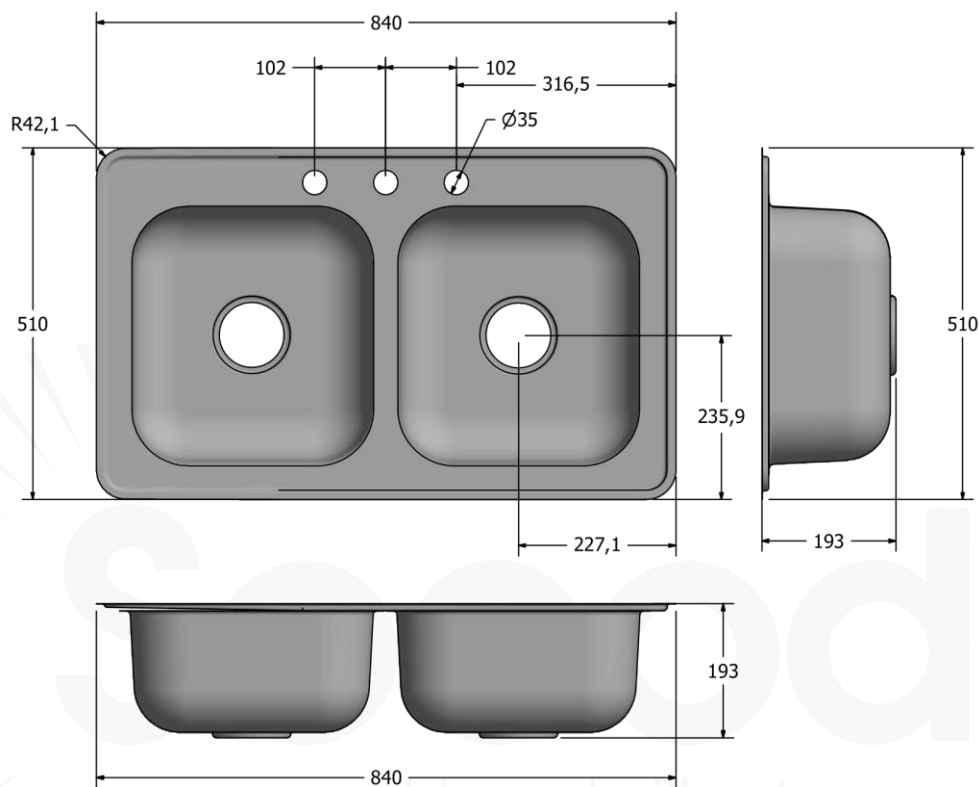

FICHA TÉCNICA DE PRODUCTO

<p>LAVAPLATOS DE EMPOTRAR 0.84 x 0.51m D.T MEZCLADOR</p>	<p>Codigo / EAN EDI : 236848 / 7707021248000</p>
<p>Descripción general.</p> <ul style="list-style-type: none"> • Lavaplatos de empotrar • Elaborado en lámina de acero inoxidable AISI- 430 • Calibre 22 (0.7mm). • Acabado acero inoxidable Satinado 	
<p>Componentes y Materiales.</p> <ul style="list-style-type: none"> . Lamina de acero inoxidable 430 calibre 22 (0.7mm) . Acabado satinado . Pub de 198x198x3 mm pegado en cada tanque con perforación que permite la instalación de la canastilla 	
<p>Especificaciones técnicas.</p> <p>Peso: 3.2 kilogramos aprox</p> <p>Volumen pozuelos: 36 litros</p> <p>Agujero de desagüe: Diámetro 4"</p> <p>Agujero para grifería: Diámetro 1 3/8"</p> <p>Medidas:</p> <p>Largo: 840mm</p> <p>Ancho: 510mm</p> <p>Profundidad: 175mm.</p> <p>Nota: Bajo pedido se puede fabricar con agujero de desagüe de 2" o con un agujero para mono control o 3 agujeros mezclador.</p>	<p>Medidas de ruteo</p> 
<p>Empaque:</p> <p>4 esquineros de polipropileno 1 bolsa plástica.</p> <p>Dimensiones:</p> <p>Largo: 870 mm Ancho: 530 mm Alto: 36 mm</p> <p>Peso con empaque: 3.8 kilogramos</p>	

LAVAPLATOS DE EMPOTRAR
0.84 x 0.51m D.T MEZCLADOR

Codigo / EAN EDI :
236848 / 7707021248000

Anti ruido:

Pub de 198x198x3 mm pegado en el tanque con perforación que permite la instalación de la canastilla